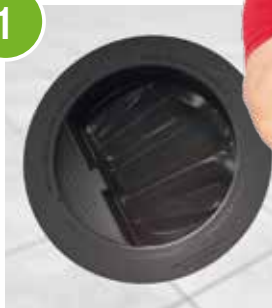

Som den eneste på markedet har vores lugtspærre en overtryksventil som åbner ved tryk.

2