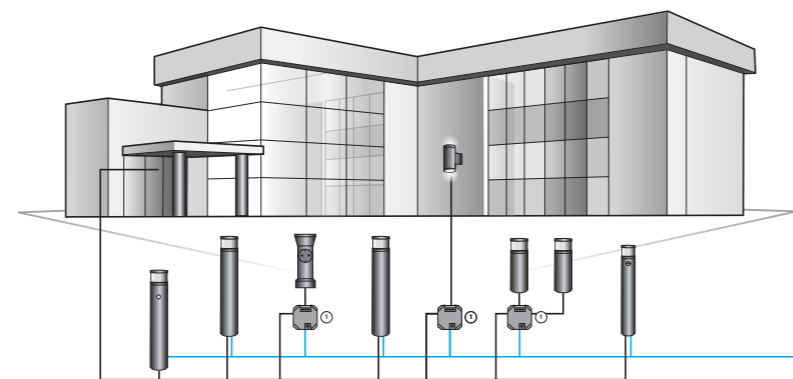

LØSNING A: STYRING AF ALVA-SERIEN VED HJÆLP AF ET INTEGRERET SENSORSYSTEM

NYHED! 700 / 100 PULLERTLAMPER MED ELLER UDEN BEVÆGELSESSENSORER

Ⓢ DALI-relæet (varenr. EPI0427473 / EPI0427480) tænder "master"-lyset, hvis der registreres bevægelse i registreringsfeltet. — DALI-netværk — 230 V