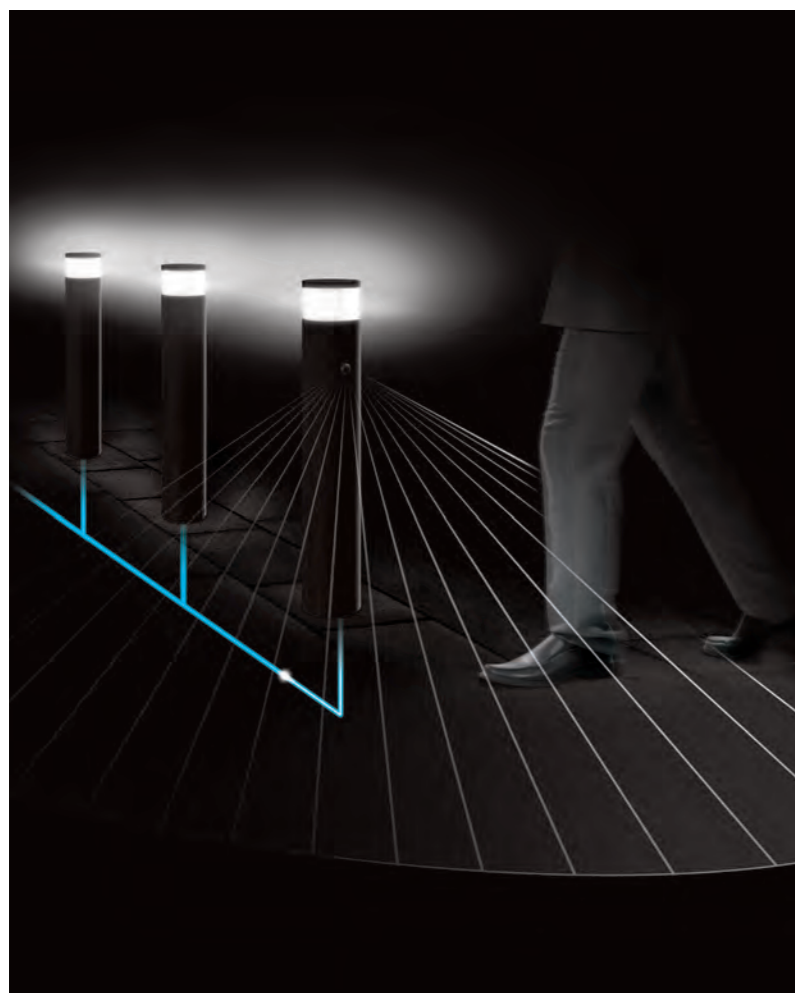

INDIVIDUEL LYSSTYRING TIL BEHOVSORIENTERED E LYSOPSÆTNINGER

For at kunne udnytte det fulde potentiale i et belysningsystem kræves der et sofistikeret belysningsstyringskoncept. Når alt kommer til alt, er et intelligent styringsystem den eneste måde at skabe belysningsstemninger, der er skræddersyet til personlige behov. Hvis lamperne er forbundet til et netværk, er dette særligt nemt at opnå.

ESYLUX har endnu engang implementeret den digitale DALI-standard i ALVA serien. DALI optimerer dæmpningsadfærden for LED'er, kan nemt integreres i overordnede bygningssystemer og muliggør opsætning af passende belysningsprofiler til enhver situation. Med de DALI-kompatible versioner af ALVA-pullert-belysningen er det nemt at gøre idéer og koncepter til virkelighed.

Hvis pullerterne desuden er udstyret med bevægelsessensorer, kan de automatisk styre ikke kun sig selv, men også hele belysningsgrupper. Når en person nærmer sig, tændes netværkslamperne f.eks. samtidigt, og de slukkes igen, når personen er gået. Det har ingen betydning, hvilken retning de kommer fra. Det betyder, at lampen kun bruger energi, når det virkelig er nødvendigt.