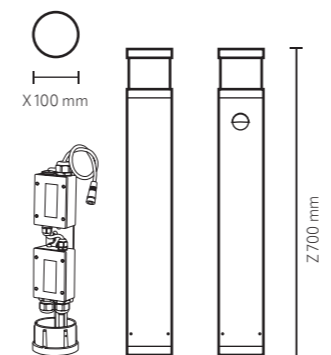

PULLERTER 3000 K / 4000 K

Diameter: 170 mm
Højde: 940 mm
TIL / FRA / DALI

PULLERTLER 3000 K / 4000 K

Diameter: 170 mm
Højde: 540 mm
TIL / FRA

PULLERTER 3000 K / 4000 K

Diameter: 100 mm
Højde: 700 mm
TIL / FRA / DALI

Diameter: 100 mm
Højde: 700 mm
TIL / FRA / MD IR DALI

TILSLUTNINGSBOKS

TILSLUTNINGSBOKS

TILSLUTNINGSBOKS

JORDSPYD, TILBEHØR

• ALVA JORDSPYD 170

JORDSPYD, TILBEHØR

• ALVA JORDSPYD 170