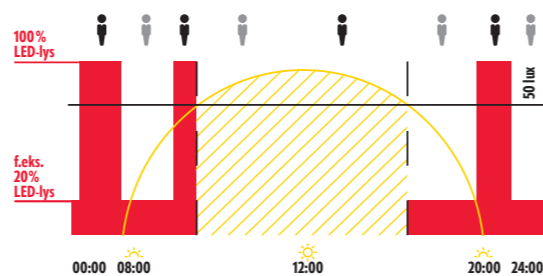

ORIENTERINGSLYS