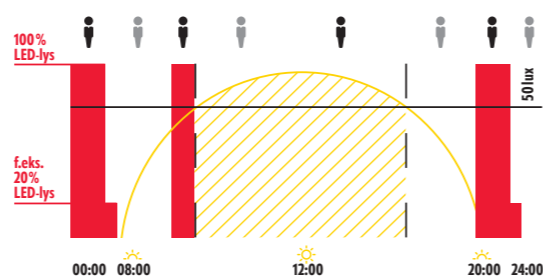

EFTERGLØD

- LED-lys
- Tilstrækkeligt dagslys
- Til stede
- Ikke til stede

◀ Sikker og energieffektiv belysning på stier ved hjælp af netværksforbundne lamper.

FREMRAGENDE BESKYTTELSE OG NEM INSTALLATION

ALVA pullerter med DALI bevægelsessensor og indbygget busstrømforsyning kan styre en komplet belysningsgruppe afhængigt af bevægelse og dagslys og fås om nødvendigt med orienteringslys eller en skumringsfunktion. For at sikre, at det vil fungere perfekt i årevis, skal konstruktions- og husmaterialerne dog yde god beskyttelse mod miljømæssige påvirkninger.

Ligesom de store, velkendte varianter af pullerterne har de nye slanke versioner af ALVA 700/100 MD DALI nu mere end blot et kabinet i massivt aluminium - forgretningsdåsen og driverboksen er placeret i en sikker højde over bundpladen på pullertlamperne. Denne placering sikrer, at de elektriske komponenter forbliver tørre og ubeskadigede, selv i tilfælde af, at der trænger vand ind i bunden af huset på grund af kraftig nedbør.