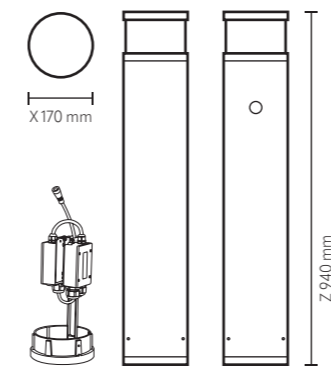

TILSLUTNINGSBOKS

TILSLUTNINGSBOKS