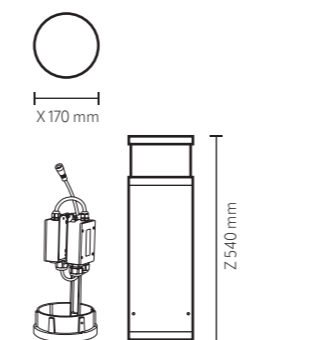

TILSLUTNINGSBOKS