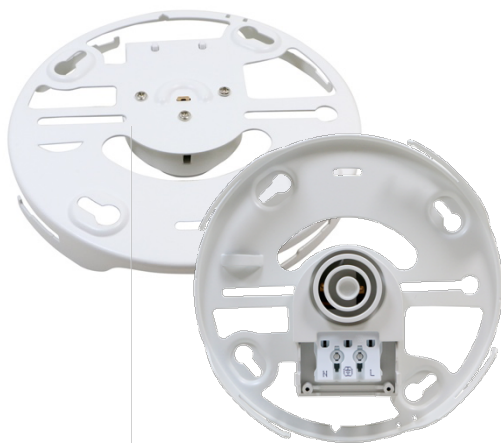

Beskrivelse

green:ID SmartDeco er en nytænkt rund "All-In" lampe med mange anvendelsesmuligheder. Den kan loftmonteres enten påbygget eller nedhængt i wire.

SmartDeco er oplagt i udstillinger, kontorer, butikker, personalerum mv.

Funktioner/fordele

SmartDeco er som standard traditionel dæmpbar (TRIAC) samt har CCT-regulering 3.000-4.000-5.700 kelvin, men ved opgradering med USB dongle kan den levere fuld kelvin-regulering enten via WiFi, Bluetooth eller Zigbee – og dermed kompatibel med Philips Hue, Google Home, Alexa mv.

Derudover er lampen "TrueColor", som er green:ID's betegnelse for høj farveægtighed (farvegengivelse; CRI>90), og lampen har en lysspredning på 110° samt et diskret uplight. Lampen er som standard med hvid ramme, men den kan på bestilling også fås med sort eller sølv ramme.

Installation

Lampen er designet for hurtig montering via bagplade, hvor lampen drejes og klikkes fast på. Den kan monteres direkte på loftet, eller kan monteres i wire via tilbehør tilpasset lampen.

Der er hurtigt kabelmontering i bagpladen, ligesom udvidelse med USB dongle er hurtigt monteret på bagsiden af lampen.