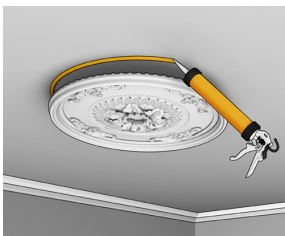

SikaBond®-115 Strong Fix

VANDBASERET MONTAGELIM

Vandbaseret, opløsningsmiddelfri byggelim

Limning af stuk til indendørs vægge og lofter.