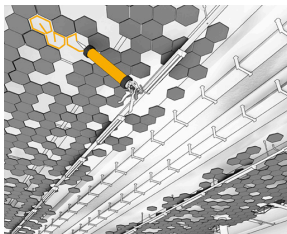

INDE. UDE. OVERALT.

Limning af akustik lofter.