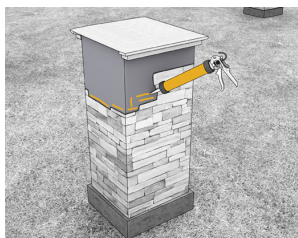

ULTRA STÆRK MONTAGELIM

Opløsningsmiddel- og phthalatfri, Sika silan termineret polymer

Limning af blomsterpotter direkte på væggen.

Limning af sten-skaller på søjler.

ANVENDELSE

- Anvendes både inde og ude
- Limning og fugning af sten, mursten, vindues- og dørkarmer, spejle, træbjælker og tunge dækplader
- Vedhæftning til en bred vifte af emner; beton, mørtel, natursten, klinker, fibercement, keramik, træ, metal og glas