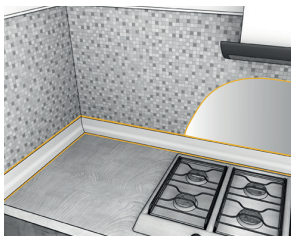

Sikaflex®-111 Stick & Seal

ELASTISK ALL-ROUND MONTAGELIM

Opløsningsmiddel- og phthalatfri, silan termineret polymer baseret

Limning af bordkanter og stækplade.