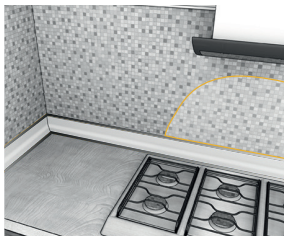

Limning af kroge.

Limning af glas stækplade.

FORDELE

- Stærk og holdbar
- Hurtigt hug, til lette genstande kræves ingen midlertidig fiksering
- Den er transparent og forbliver transparent

CERTIFIKATER

- EMICODE EC1^{PLUS} R
- Émissions d. l'air intérieur A+
- LEED v4
- CE: EN 15651-1 F EXT-INT CC 20HM