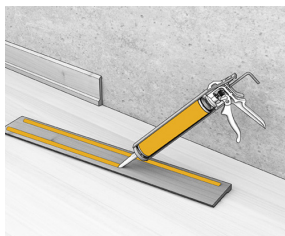

Limning af kroge.

Limning af glas stækplade.

FORDELE

- Stærk og holdbar
- Hurtigt hug, til lette genstande kræves ingen midlertidig fiksering
- Den er transparent og forbliver transparent

CERTIFIKATER

- EMICODE EC1^{PLUS} R
- Émissions d. l'air intérieur A+
- LEED v4
- CE: EN 15651-1 F EXT-INT CC 20HM

Limning af paneler.

ANVENDELSE

- Til indendørs brug
- Til limning på porøse byggematerialer såsom beton, mørtel, fibercement, træ og puds
- Til limning af stuk, paneler, dekorationer, gerigter, terrakottafliser.