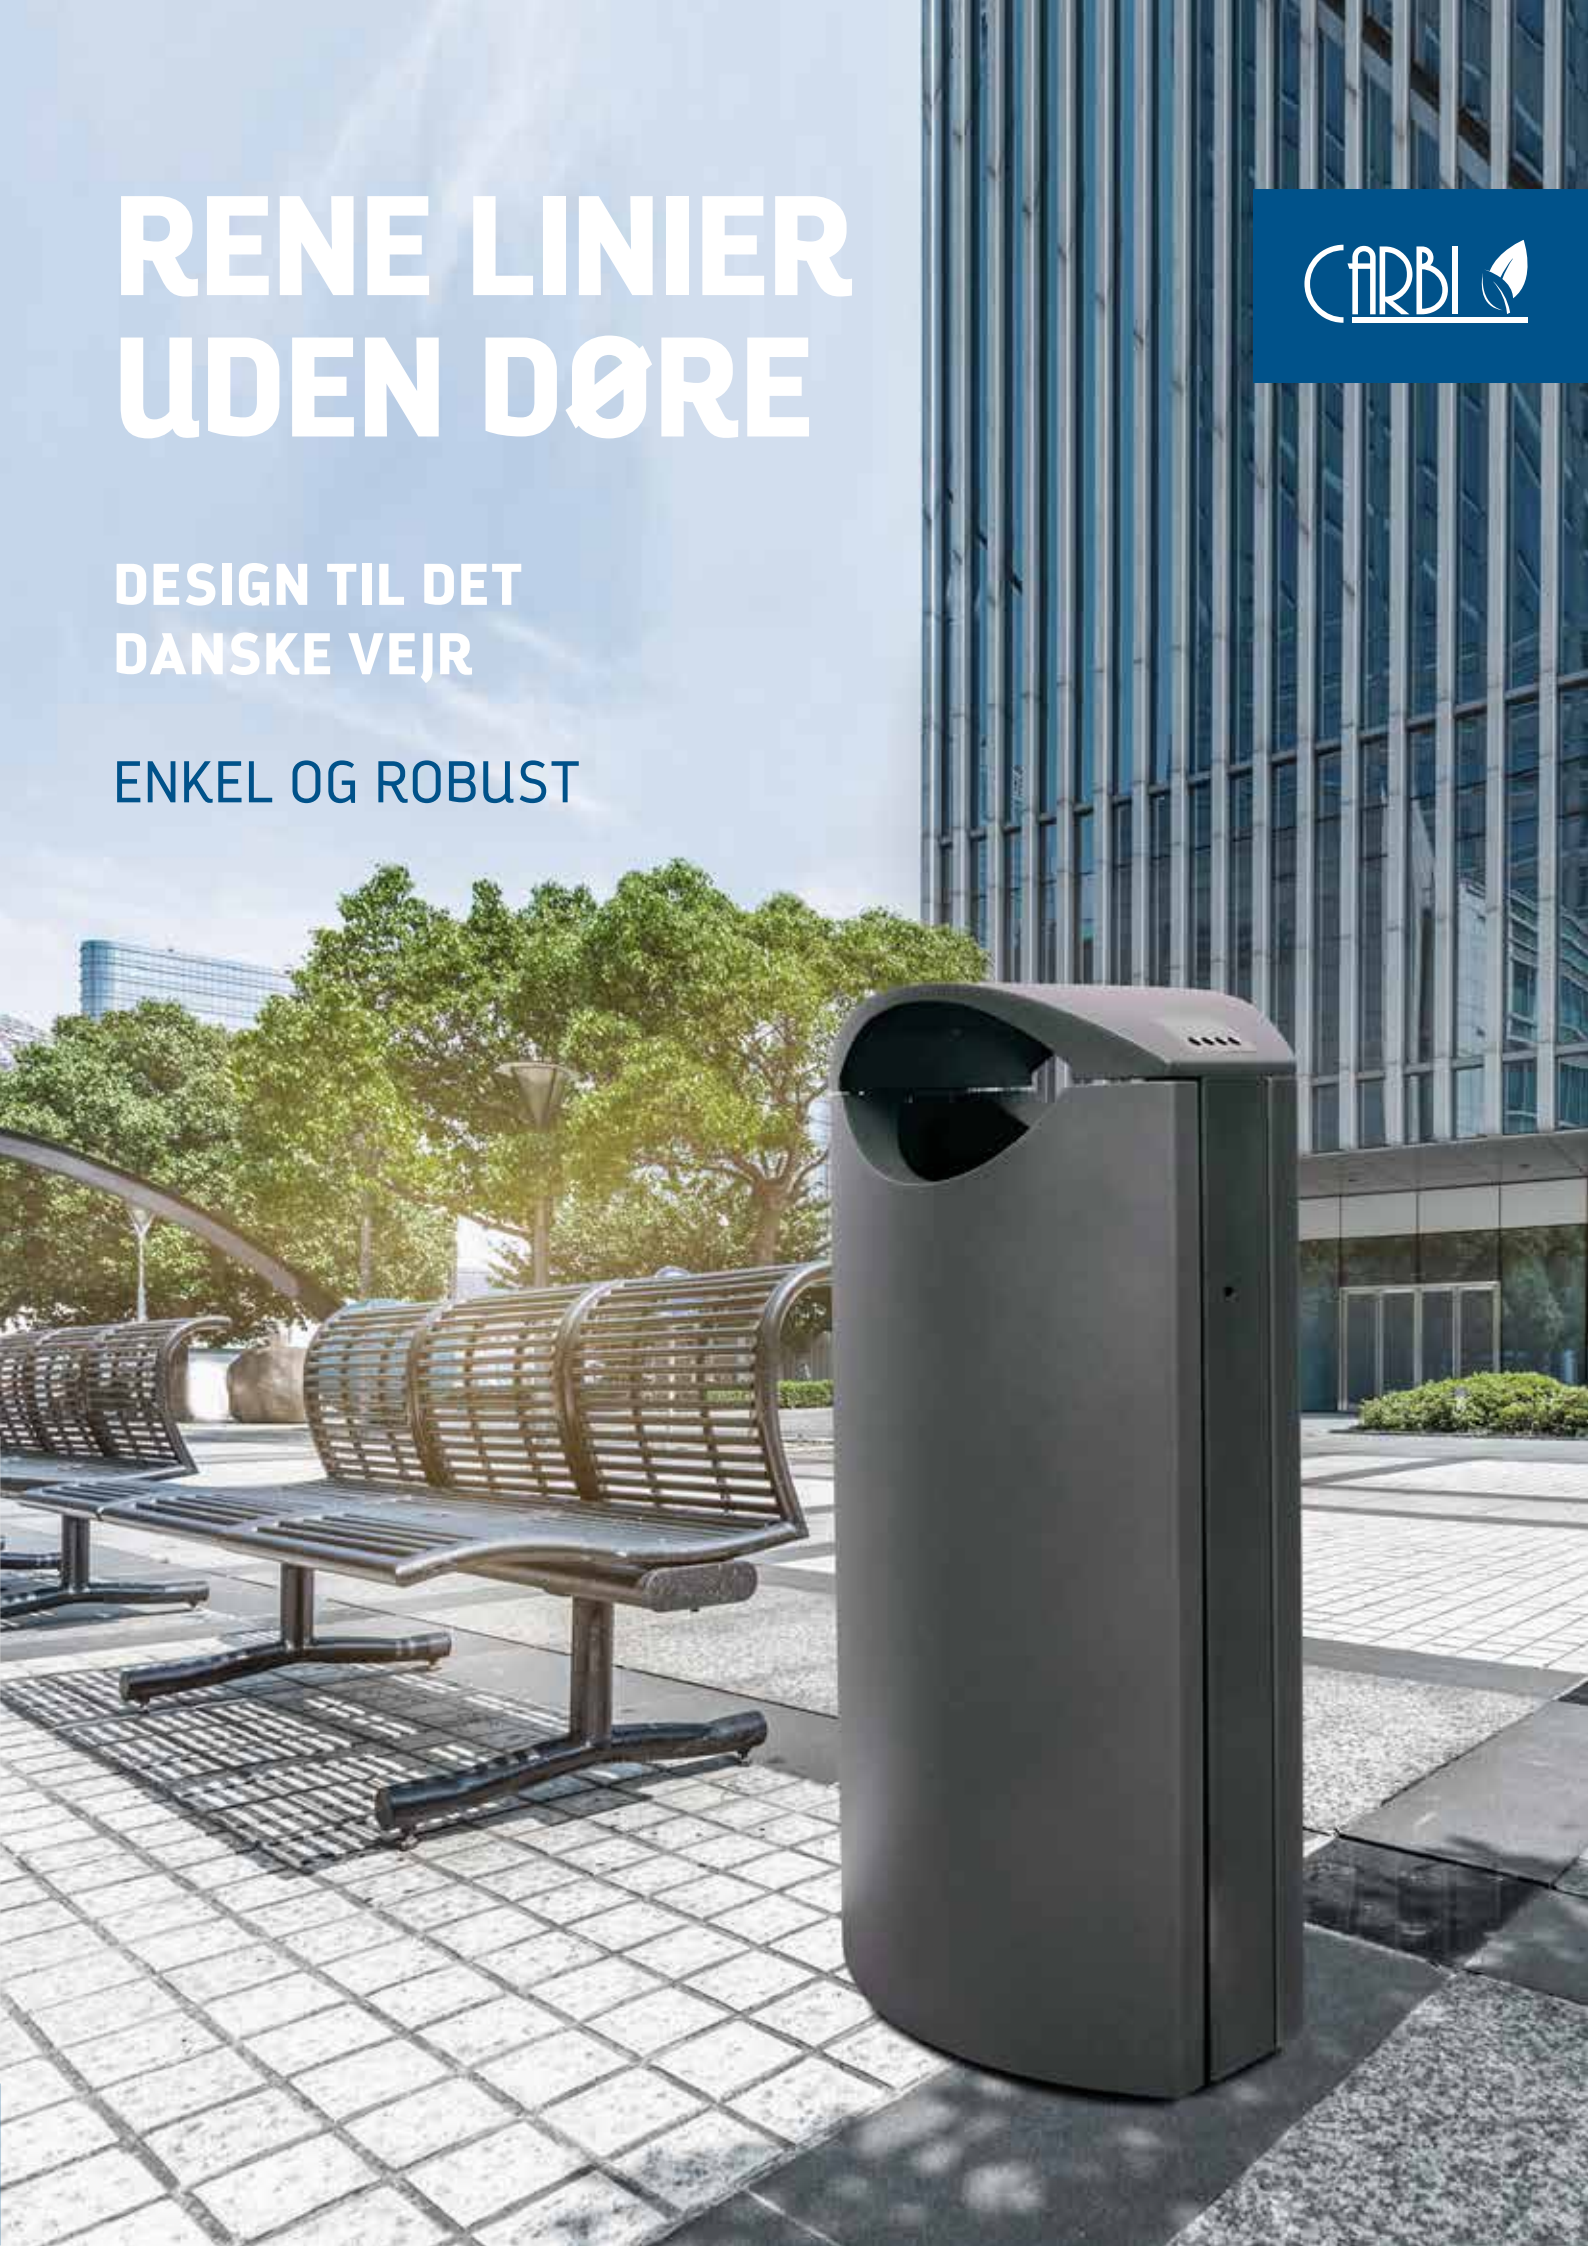

RENE LINIER UDEN DØRE

DESIGN TIL DET
DANSKE VEJR

ENKEL OG ROBUST

SØJLEN TIL DE FLESTE FLOTTE FACADER

BICA SERIEN
SØJLE MED ASKEBÆGER

5075
Antracit grå
125 ltr.
H: 100 cm
D: 47 cm

BICA SERIEN UDENDØRS AFFALDSSPAND I RUSTFRIT STÅL

Elegant udendørs affaldsbeholder med eller uden askebæger i stilrent design. Leveres med poseholder, åbnes med nøgle. Affaldsbeholderen er forberedt for fastgørelse i underlaget.

5070
Antracit sort
H: 80-85 cm
D: 35-40 cm

5071
Antracit sort
H: 85 cm
D: 40 cm

5074
Antracit grå
95 ltr.
H: 100 cm
D: 42 cm

BICA SERIEN SØJLE UDEN ASKEBÆGER

Elegant rund udendørs affaldsbeholder med frontlåde for nem tømning. Leveres med poseholder, åbnes med nøgle. Affaldsbeholderen er forberedt for fastgørelse i underlaget.