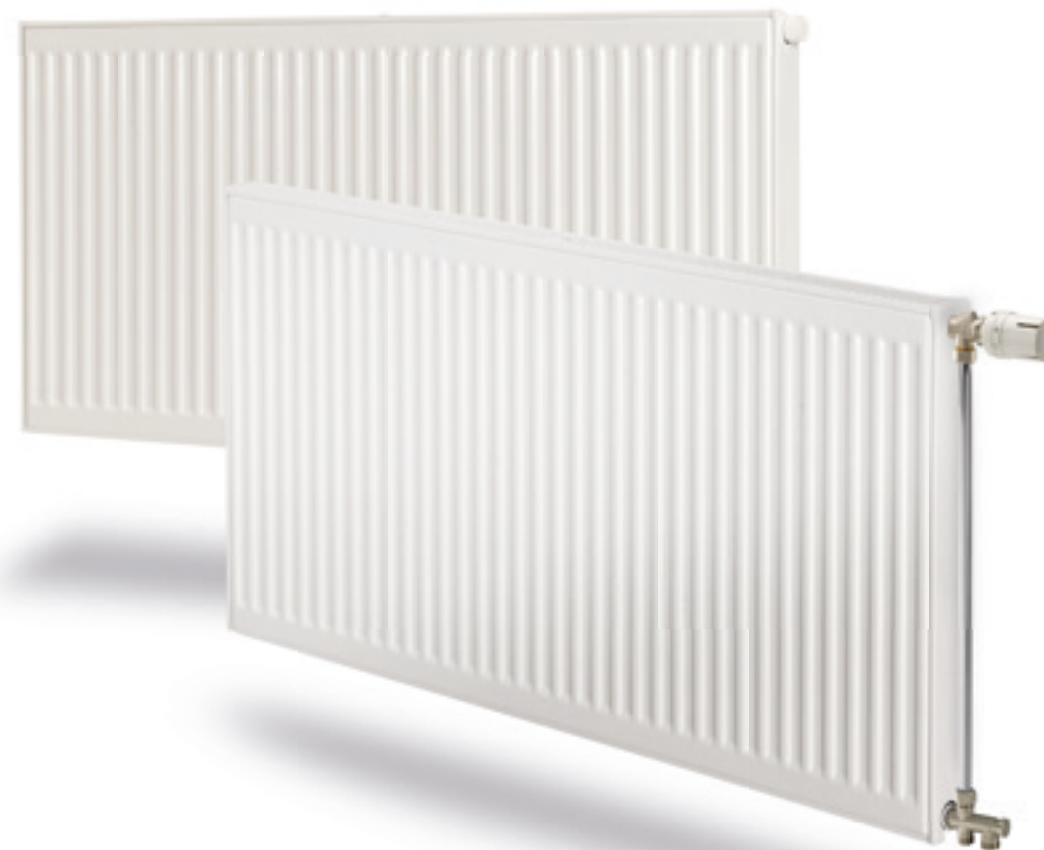

PURMO COMPACT & VENTIL COMPACT EN GLOBAL VINDER

Den har ærespladsen i flere millioner hjem rundt om i verden, og Compact er vores mest populære radiator. Designet er traditionelt og tidløst, og radiatoren produceres efter samme høje kvalitetsstandard som alle vores radiatorer og fungerer som en effektiv varmekilde. Den fås i flere højde- og længdemål og flere farver samt i flere metallic farver.

Purmo Ventil Compact leveres med integreret ventilsystem.

PURMO COMPACT &
VENTIL COMPACT
Panelradiator

HØJDE
C: 300, 400, 450, 500, 600, 900 mm
CV: 300, 400, 500, 600, 900 mm

LÆNGDE
C: 400 - 3000 mm
CV: 400 - 3000 mm

TYPE
C 11, 21, 22, 33
CV 11, 21, 22, 33

OVERFLADE
RAL 9016 Hvid, andre
RAL-farver og metallic farver
kan bestilles.