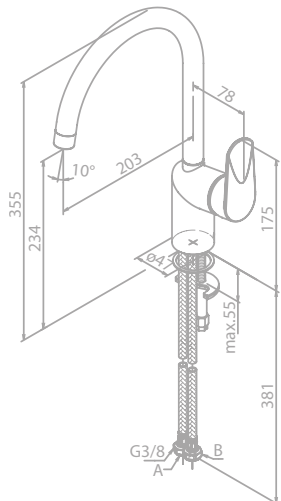

reddot design award

Clover Green håndvaskarmatur

Artikel nr.: 6082100

VVS nr.: 702297704

Overflade: Krom

Egenskaber:

- Keramisk kartusche
- 5 års dryppgaranti
- Bundventil med klikfunktion
- Vandforbrug max. 6 l/min.
- Støjgruppe 1 - Trykgruppe 50 kPa