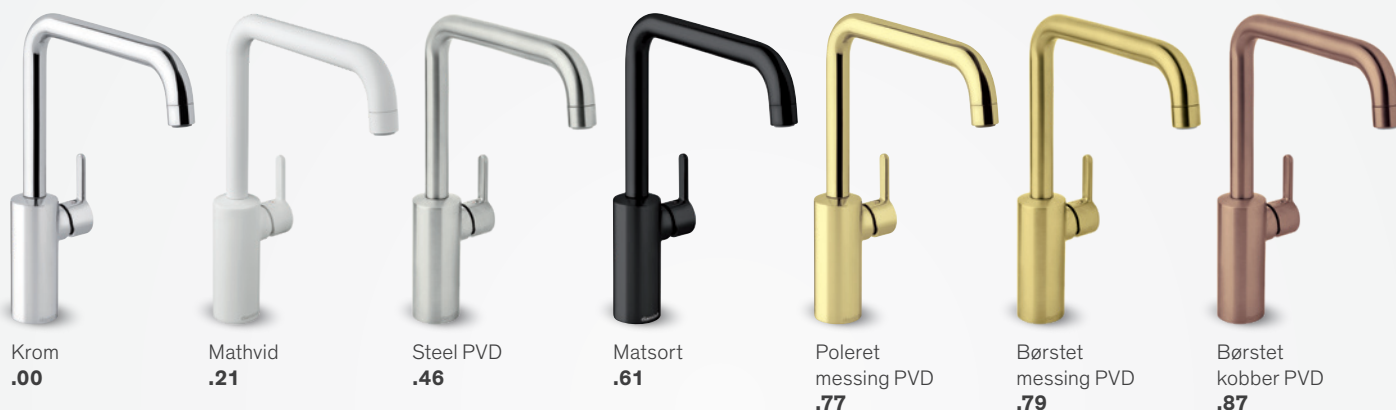

Silhouet armaturene kommer i syv forskellige overflader

Overflade	Håndvaskarmatur small Artikel nr. / VVS nr.:	Håndvaskarmatur medium Artikel nr. / VVS nr.:	Håndvaskarmatur large Artikel nr. / VVS nr.:	Køkkenarmatur Artikel nr. / VVS nr.:
Krom	7402100 / 701434704	7493000 / 701437704	7401300 / 701438704	7408600 / 705760704
Mathvid	7402121 / 701434710	7493021 / 701437710	7401321 / 701438710	7408621 / 705760710
Steel PVD	7402146 / 701434716	7493046 / 701437716	7401346 / 701438716	7408646 / 705760716
Matsort	7402161 / 701434711	7493061 / 701437711	7401361 / 701438711	7408661 / 705760711
Poleret messing PVD	7402177 / 701434785	7493077 / 701437785	7401377 / 701438785	7408677 / 705760785
Børstet messing PVD	7402179 / 701434787	7493079 / 701437787	7401379 / 701438787	7408679 / 705760787
Børstet kobber PVD	7402187 / 701434797	7493087 / 701437797	7401387 / 701438797	7408687 / 705760797