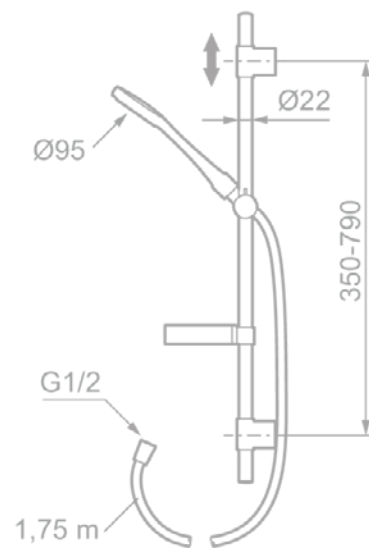

Mora MMIX og Cera

Cera S5 brusesæt

Artikel nr.: 130317

VVS nr.: 737554364

Overflade: Krom/Sort

Egenskaber:

Håndbruser Ø95

1750 mm slange

Selvtømmende

Justerbar montering: 350-790mm

Vandforbrug max. 6 l/min.

Mora Eco