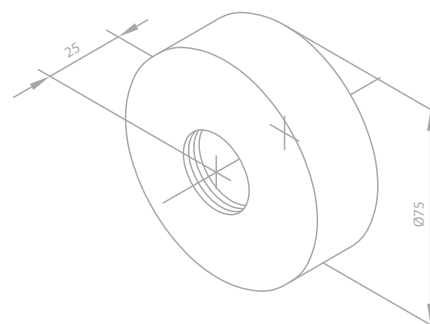

Damixa rosetter

Damixa rosetter med bedre dækning

Artikel nr.: 4843661
VVS nr.: 745124731
Overflade: Matsort

Egenskaber:

Tilgængelig i fire forskellige overflader
3/4"
Ø75mm
2 stk.

Ny størrelse
Ø75mm

Rosetterne kommer i yderligere 3 overflader: