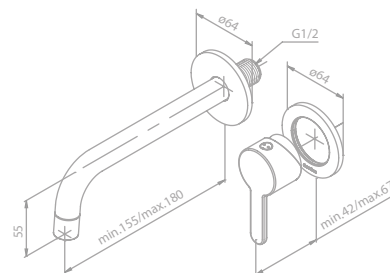

Indbygningsboks til håndvaskarmatur inkl. lækagesikring

Artikel nr.: 4704300

VVS nr.: 702521004

Overflade: Krom

Artikel nr.: 4704361

VVS nr.: 702521011

Overflade: Matsort

Egenskaber:

Installationsdybde (min. 63mm - max. 78mm)

Keramisk kartusche