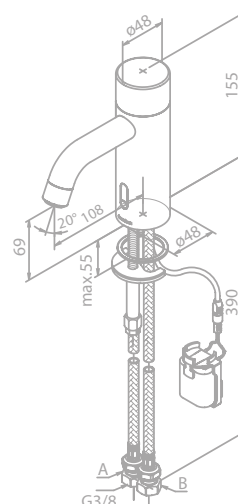

Egenskaber:

Tilgængelig i fire forskellige overflader
Keramisk kartusche
Standard installation
Berøringsfri sensor
Predefineret flow og temperatur
Lille batteriholder med velcrocklæb
Kræver ingen ekstra skabsplads
Hygiejnisk