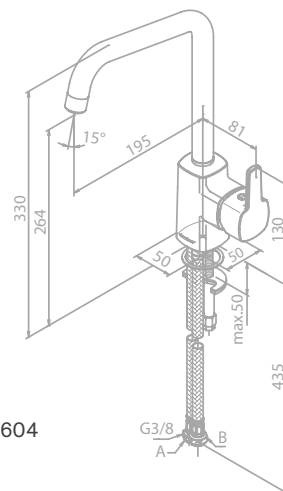

Egenskaber:

Keramisk kartusche

5 års dryppgaranti

Svingtud

120° svingbegrænsning

Vandforbrug max. 8 l/min.

Støjgruppe 1 - Trykgruppe >300 kPa

Fås også med lav tud: **Artikel nr.:** 1700000 **VVS nr.:** 705945604

Pine håndvaskarmatur

Artikel nr.: 1782100

VVS nr.: 701943604

Overflade: Krom

Egenskaber:

Keramisk kartusche

5 års dryppgaranti

Med bundventil og trækstang

Vandforbrug max. 6 l/min.

Støjgruppe 1 - Trykgruppe 150 kPa