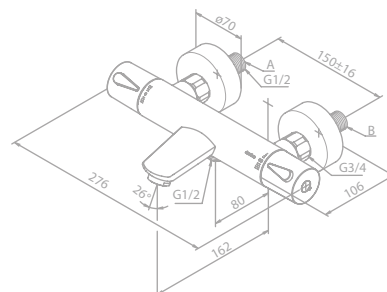

Damixa Silhouet

damixa.dk/silhouet →

Køkkenarmatur

Artikel nr.: 7408600

VVS nr.: 705760704

Overflade: Krom

Egenskaber:

Tilgængelig i syv forskellige overflader

Keramisk kartusche

8 l/min. perlator

Svingtud

120° svingbegrænsning

Vandforbrug max. 8 l/m

Støjgruppe 1 - Trykgruppe >300 kPa

Håndvaskarmatur - small

Artikel nr.: 7402100

VVS nr.: 701434704

Overflade: Krom

Egenskaber:

Tilgængelig i syv forskellige overflader

Keramisk kartusche

6 l/min perlator

Vandforbrug max. 6 l/m

Støjgruppe 1 - Trykgruppe 150 kPa

**Kommer
i 3 forskellige
højder:**

Small: 156mm

Medium: 190mm

Large: 316mm

74021.xx00/74021.xx35*

Thermixa 500

Termostatarmatur kar/bruser

Artikel nr.: 7450000

VVS nr.: 722159704

Overflade: Krom

Egenskaber:

Keramisk kartusche

1/2" tilslutning til bruseslange

Vandforbrug max. 20/12 l/m

Støjgruppe 1 - Trykgruppe 300 kPa

Krom: **Artikel nr.:** 7450000 **VVS nr.:** 722159704

Mathvid: **Artikel nr.:** 7450021 **VVS nr.:** 722159710

Steel PVD: **Artikel nr.:** 7450046 **VVS nr.:** 722159716

Matsort: **Artikel nr.:** 7450061 **VVS nr.:** 722159711

Poleret messing PVD: **Artikel nr.:** 7450077 **VVS nr.:** 722159785

Børstet messing PVD: **Artikel nr.:** 7450079 **VVS nr.:** 722159787

Poleret kobber PVD: **Artikel nr.:** 7450087 **VVS nr.:** 722159797