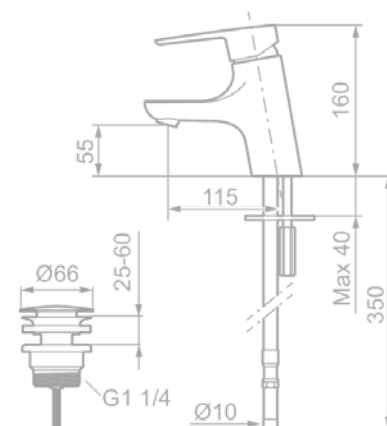

Cera B5 håndvaskarmatur

Artikel nr.: 243070.CA
VVS nr.: 702171304
Overflade: Krom

Egenskaber:
Keramisk kartusche
Med push-down bundventil
Hulmål Ø28-37 mm
Garanti: 5 år
Vandforbrug max. 5 l/min.
Støjgruppe 1 - Trykgruppe >300 kPa