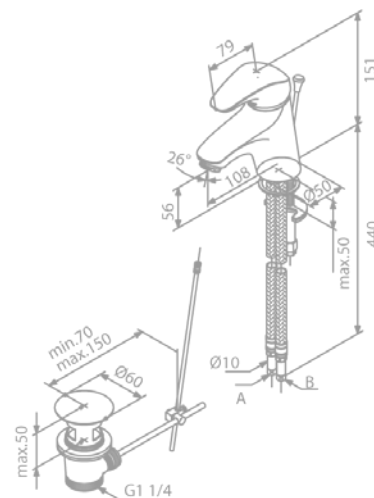

Damixa Projektpakke

damixa.dk/projektpakke →

Håndvaskarmatur

Artikel nr.: 1082100

VVS nr.: 701949604

Overflade: Krom

Egenskaber:

Keramisk kartusche
Antiskoldning
5 års drypgaranti
Med bundventil og trækstang
Vandforbrug max. 12 l/min.
Støjgruppe 1 - Trykgruppe 150 kPa

Thermixa Zero termostat

Artikel nr.: 5745000

VVS nr.: 722193604

Overflade: Krom

Egenskaber:

Keramisk kartusche
Antiskoldning
Eco-Click
5 års drypgaranti
1/2" tilslutning til bruseslange
Standard 150mm CC
Vandforbrug max. 16 l/min.
Støjgruppe 1 - Trykgruppe 150 kPa

Fair Jet brusesæt

Artikel nr.: 7651300

VVS nr.: 737648104

Overflade: Krom

Egenskaber:

1500 mm bruserslange i plast
1 bruse-indstillingsmulighed
Vandforbrug max. 9 l/min.