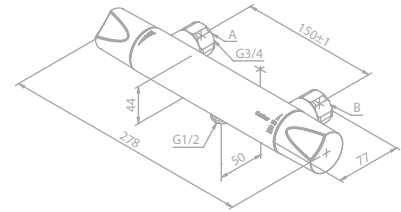

5 års drypgaranti

1/2" tilslutning til bruserslange

Standard 150mm CC

Vandforbrug max. 16 l/min.

Støjgruppe 1 - Trykgruppe 150 kPa

Fair Jet Flex brusesæt

Artikel nr.: 7667500

VVS nr.: 737623304