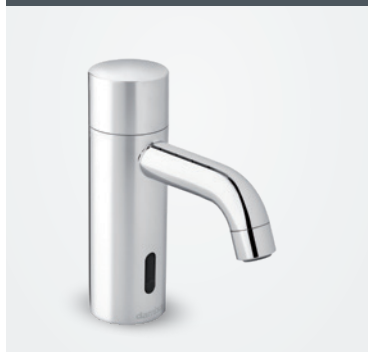

Damixa Silhouet Touchless håndvaskarmatur

Artikel nr.: 7402200

VVS nr.: 704133104

Overflade: Krom

Egenskaber:

Tilgængelig i fire forskellige overflader
Keramisk kartusche
Standard installation
Berøringsfri sensor
Nem regulering af flow og temperatur
Lille batteriholder med velcrocklæb
Kræver ingen ekstra skabsplads
Hygiejnisk

Dette er public udgaven hvor vandflow og temperatur er predefineret under det låste greb, hvilket gør den ideel til offentlige steder, som f.eks. hoteller, lufthavne og offentlige toiletter.

Damixa Silhouet Touchless håndvaskarmatur Public