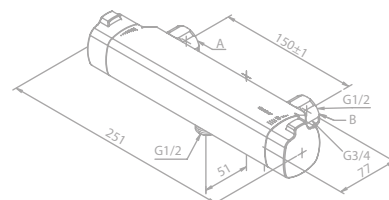

1/2" tilslutning til bruseslange

Standard 150mm CC

Vandforbrug max. 12 l/min.

Støjgruppe 1 - Trykgruppe 300 kPa

Damixa Pine

damixa.dk/pine →

Pine Plus brusesæt

Artikel nr.: 7666000