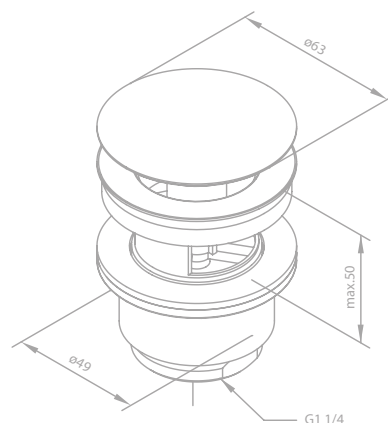

Damixa bundventil kommer i syv forskellige overflader

Overflade:
Krom

Artikel nr.:
2385000

VVS nr.:
745121334

Overflade:
Mathvid

Artikel nr.:
2385021

VVS nr.:
745121330

Overflade:
Steel PVD