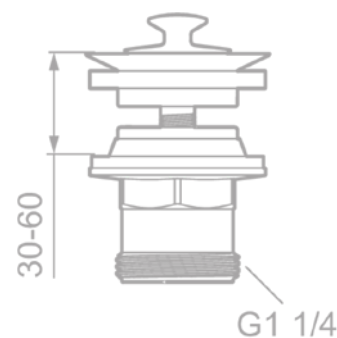

Bundventiler

Damixa Bundventil med klikfunktion

Artikel nr.: 2385000

VVS nr.: 745121334

Overflade: Krom

Egenskaber:

Tilgængelig i syv forskellige overflader

Passer til alle standardvaske

Damixa bundventil kommer i syv forskellige overflader

Overflade:
Krom

Artikel nr.:
2385000

VVS nr.:
745121334

Overflade:
Mathvid

Artikel nr.:
2385021

VVS nr.:
745121330

Overflade:
Steel PVD

Artikel nr.:
2385046

VVS nr.:
745121337

Overflade:
Matsort

Artikel nr.:
2385061

VVS nr.:
745121331

Overflade:
Poleret
Messing PVD

Artikel nr.:
2385077

VVS nr.:
745121338

Overflade:
Børstet
Messing PVD

Artikel nr.:
2385079

VVS nr.:
745121339

Overflade:
Børstet
kobber PVD

Artikel nr.:
2385087

VVS nr.:
745121335

FM Mattsson bundventil med si og prop

Artikel nr.: 58011000

VVS nr.: 747088244

Overflade: Krom

Egenskaber:

Kombineret si- og propventil

Fjern proppen og du har en bundventil med si

Rengøringsvenlig, med afløb hele vejen rundt

Ingen vægge der stopper afløbet