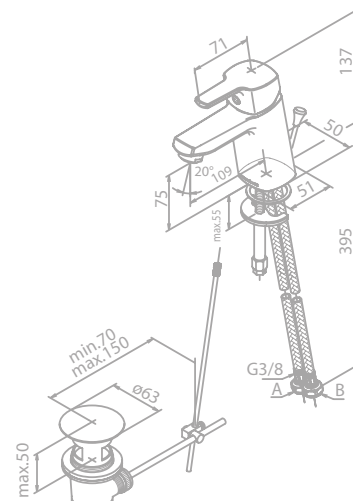

Overflade: Krom

Egenskaber:

Keramisk kartusche

5 års dryppgaranti

Med bundventil og trækstang

Vandforbrug max. 6 l/min.

Støjgruppe 1 - Trykgruppe 150 kPa

Pine Thermixa 700 termostat