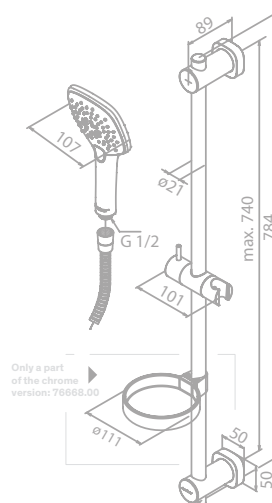

Overflade: Krom

Egenskaber:

Med glider og sæbeskål
1500 mm bruserslange i plast
2 fleksible monteringspunkter
3 indstillingsmuligheder
Vandforbrug max. 6 l/min.

Pine brusesystem med hovedbruser

Artikel nr.: 5797000