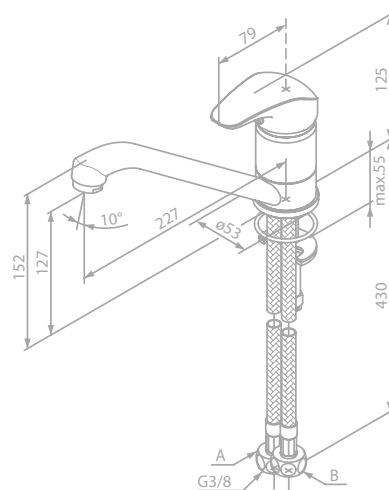

Damixa Projektpakke

damixa.dk/projektpakke →

Artikel nr.: 109500000

VVS nr.: 722193904

Vi har skræddersyet den ideelle produktpakke til dig, som ønsker let produktbehandling, begrænset emballagemængde og alle omkostninger holdt på et absolut minimum.

Med projektpakken får du et køkken- og håndvaskarmatur, et brusesæt samt en termostat - sammenpakket i én kasse med et håndtag - med fra grossisten og direkte ud til din kunde.

Sammenpakket enkelthed og kvalitet fra os til dig.

- Eco save og Eco click vandbesparende funktioner
- Sammenpakket i én kasse, som er let håndterbar med håndtag
- Mindre emballage - godt for både installatøren og miljøet

damixa

Fås også med høj tud:

Artikelnr.: 1007000

VVS nr.: 705751604

Space køkkenarmatur

Artikel nr.: 1000000

VVS nr.: 705753604

Overflade: Krom

Egenskaber:

Keramisk kartusche
Antiskoldning
5 års drypgaranti
Svingtud
120° svingbegrænsning
Vandforbrug max. 13,5 l/min.
Støjgruppe 1 - Trykgruppe 300 kPa