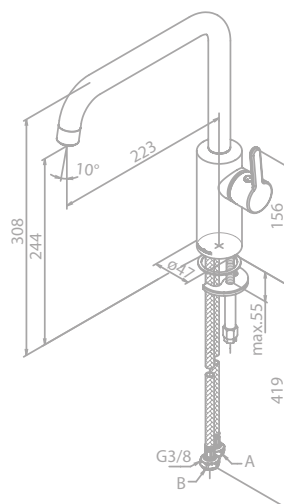

Keramisk kartusche

8 l/min. perlator

Svingtud

120° svingbegrænsning

Vandforbrug max. 8 l/m

Støjgruppe 1 - Trykgruppe >300 kPa

Håndvaskarmatur - small

Artikel nr.: 7402100