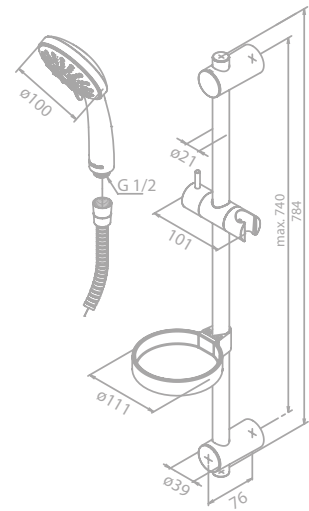

Overflade: Krom

Egenskaber:

Med glider og sæbeskål

1500 mm bruserslange i plast

2 fleksible monteringspunkter

3 indstillingsmuligheder

Vandforbrug max. 9 l/min.

(Indsats der giver max. 6 l/min. er inkluderet)