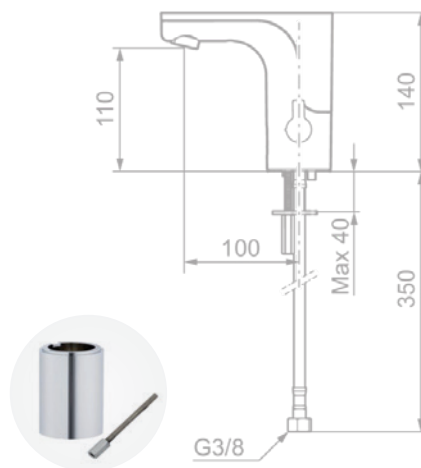

Egenskaber:

Valgfri skylletid
Mulighed for hygiejneskyl
Lavt strømforbrug - Lang levetid
Slidstærk overflade i metal
Energi- og vandbesparende perlator 5 l./min

Note: Mulighed for forhøjet fod
Artikel nr.: 729445, VVS nr.: 704360890