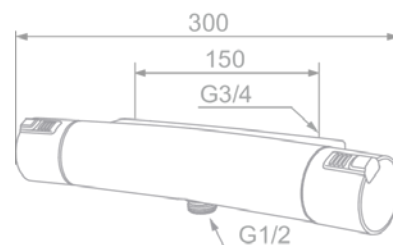

MMIX T5 termostat

Artikel nr.: 731100
VVS nr.: 722706104
Overflade: Krom/Sort

Egenskaber:
Keramisk kartusche
Kompenserer for temperatur- og trykvariationer
Garanti: 5 år
Eco-stop ved 9 l/min.
Støjgruppe 3 - Trykgruppe >300 kPa