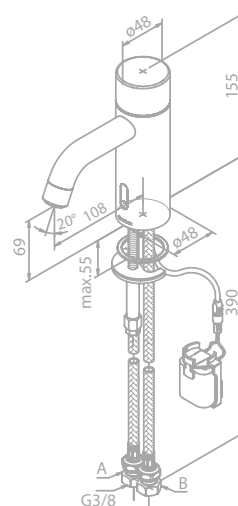

Damixa Silhouet Touchless håndvaskarmatur

Artikel nr.: 7402200

VVS nr.: 704133104

Overflade: Krom

Egenskaber:

Tilgængelig i fire forskellige overflader
Keramisk kartusche
Standard installation
Berøringsfri sensor
Nem regulering af flow og temperatur
Lille batteriholder med velcrocklæb
Kræver ingen ekstra skabsplads
Hygiejnisk