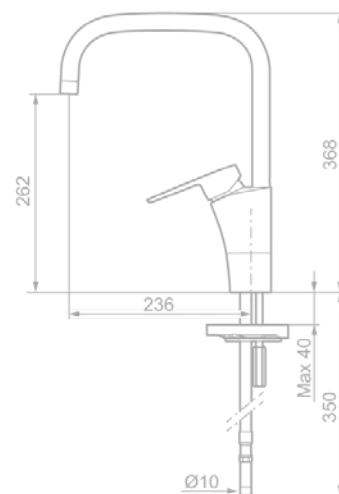

Cera K7 køkkenarmatur

Artikel nr.: 242050
VVS nr.: 705890514
Overflade: Krom

Egenskaber:
Keramisk kartusche
Hulmål Ø32-37 mm
5 års drypgaranti
Vandforbrug max. 9 l/min.
Støjgruppe 1 - Trykgruppe >300 kPa

Andre varianter:
C-tud: K5, **Artikelnr.** 242100 **VVS nr.:** 705890504