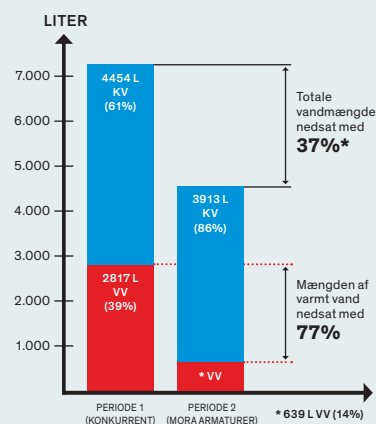

PRODUKTER ANVENDT:

FM Mattsson Tronic, Mora Cera

*Pilotprojektets før- og eftermålinger på Tingbjergskole viste en reel besparelse på 37% på det samlede vandforbrug, men af hensyn til variationer i de 40 skolars størrelse, antal armaturer og belastninger, har BUF Energiteam valgt at lave en gennemsnitlig forventet besparelse på 30% for at sikre, at alle skoler kan være med.