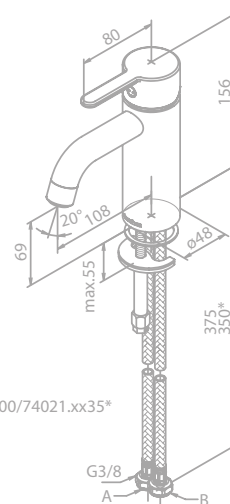

**Kommer
i 3 forskellige
højder:**

Small: 156mm

Medium: 190mm

Large: 316mm

74021.xx00/74021.xx35*

Thermixa 500

Termostatarmatur kar/bruser

Artikel nr.: 7450000