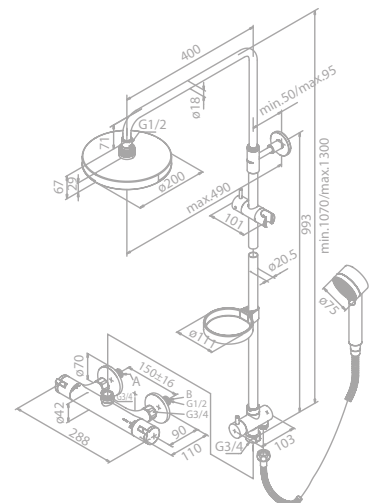

Damixa Brus

CARE
MULIGHED

Clover termostat

Artikel nr.: 6045000

VVS nr.: 722183604

Overflade: Krom

Egenskaber:

Keramisk kartusche

5 års drypgaranti

1/2" tilslutning til bruserslange

Standard 150mm CC

Vandforbrug max. 16 l/min.

Støjgruppe 1 - Trykgruppe 150 kPa

Fair Jet Flex brusesæt

Artikel nr.: 7667500

VVS nr.: 737623304

Overflade: Krom

Egenskaber:

Med glider og sæbeskål

1500 mm bruserslange i plast

2 fleksible monteringspunkter

3 indstillingsmuligheder

Vandforbrug max. 9 l/min.

(Indsats der giver max. 6 l/min. er inkluderet)

Akita brusesystem

Artikel nr.: 4091000

VVS nr.: 722194834

Overflade: Krom

Egenskaber:

Med omskifter

Hovedbruser Ø200 mm

Håndbruser Ø75 mm - 3 indstillingsmuligheder

Med glider og sæbeskål

1500 mm bruserslange i metal

Justerbar indstilling af højde

Hovedbruser max. 12 l/min.

Håndbruser max. 9 l/min.