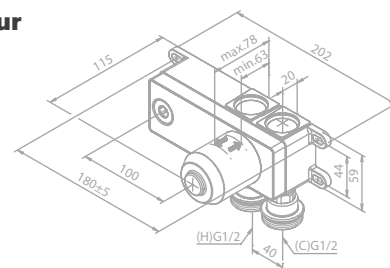

Overflade: Matsort

Egenskaber:

Installationsdybde (min. 63mm - max. 78mm)

Keramisk kartusche

Pine HS 1

damixa.dk/indbygning →

Komplet indbygningssæt til brus
inkl. lækagesikring

Artikel nr.: 5718000