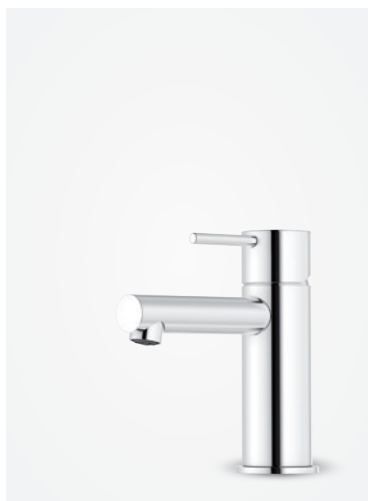

INXX II sharp håndvaskarmatur - small

Artikel nr.: 273003.CA

VVS nr.: 701495404

Overflade: Krom

Egenskaber:

Tilgængelig i seks forskellige overflader

Keramisk kartusche

Hulmål Ø34-37 mm