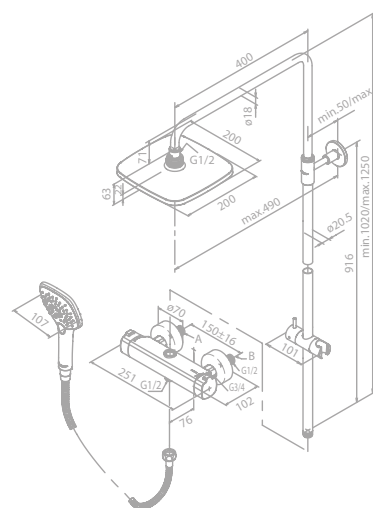

Egenskaber:

Standard 150mm CC
Antiskoldning
3 bruseindstillinger
Med 200 mm hovedbruser, håndbruser og slange
Med rosetter og excentriske forskruninger
Integreret omskifter
1500 mm bruserslange i metal
Hovedbruser max. 9 l/min.
Håndbruser max. 6 l/min.