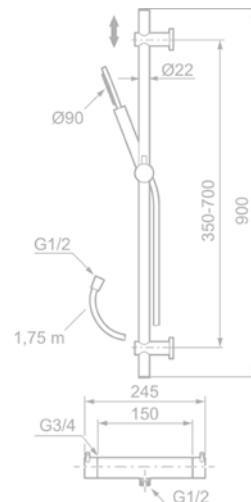

Mora INXX II

INXX II sharp køkkenarmatur

Artikel nr.: 272051.CA

VVS nr.: 705905404

Overflade: Krom

Egenskaber:

Tilgængelig i seks forskellige overflader

Keramisk kartusche

Hulmål Ø34-37 mm

5 års drypgaranti

Vandforbrug max. 8 l/min.

Støjgruppe 1 - Trykgruppe >300 kPa

INXX II sharp håndvaskarmatur - small

Artikel nr.: 273003.CA

VVS nr.: 701495404

Overflade: Krom

Egenskaber:

Tilgængelig i seks forskellige overflader

Keramisk kartusche

Hulmål Ø34-37 mm

Garanti: 5 år

Vandforbrug max. 5 l/min.

Støjgruppe 1 - Trykgruppe >300 kPa

INXX II sharp brusesæt med termostat

Artikel nr.: 271500

VVS nr.: 722750104

Overflade: Krom

Egenskaber:

Tilgængelig i seks forskellige overflader

Keramisk kartusche

1/2" tilslutning til bruseslange

Vandforbrug max. 8 l/m