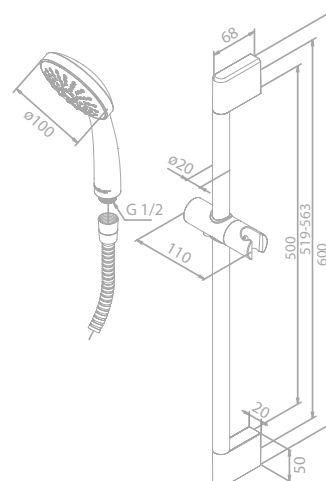

Fair Jet brusesæt

Artikel nr.: 7651300

VVS nr.: 737648104

Overflade: Krom

Egenskaber:

1500 mm bruserslange i plast
1 bruse-indstillingsmulighed
Vandforbrug max. 9 l/min.

Damixa Pine

damixa.dk/pine →