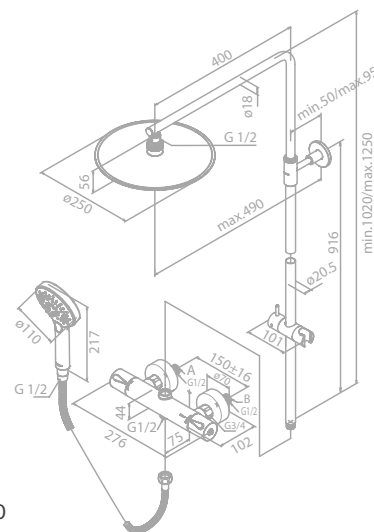

Andre varianter:

- Krom: **Artikel nr.:** 5795400 **VVS nr.:** 722158804
- Mathvid: **Artikel nr.:** 5795421 **VVS nr.:** 722158810
- Steel PVD: **Artikel nr.:** 5795446 **VVS nr.:** 722158816
- Matsort: **Artikel nr.:** 5795461 **VVS nr.:** 722158811
- Poleret messing PVD: **Artikel nr.:** 5795477 **VVS nr.:** 722158885
- Børstet messing PVD: **Artikel nr.:** 5795479 **VVS nr.:** 722158887
- Poleret kobber PVD: **Artikel nr.:** 5795487 **VVS nr.:** 722158897

NYHED