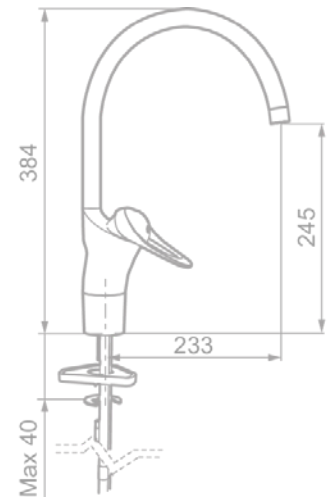

Andre varianter:

G-tud: Artikelnr. 80200000 VVS nr.: 706096204

C-tud med 200mm fremspring: VVS nr.: 706092304

9000E II håndvaskarmatur

Artikel nr.: 80635000

VVS nr.: 701997704

Overflade: Krom

Egenskaber:

Keramisk kartusche
Med push-down bundventil
Hulmål Ø33,5-37 mm
5 års trykgaranti
Vandforbrug max. 6 l/min.
Støjgruppe 1 - Trykgruppe >300 kPa