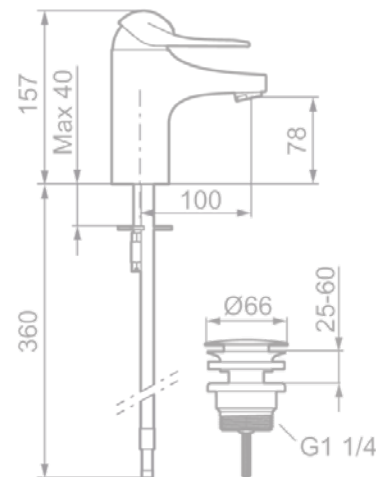

FM Mattsson 9000e

CARE

MULIGHED

9000E III køkkenarmatur

Artikel nr.: 80000000

VVS nr.: 706094204

Overflade: Krom

Egenskaber:

Keramisk kartusche
Hulmål Ø34-37 mm
5 års trykgaranti
Vandforbrug max. 9 l/min.
Støjgruppe 1 - Trykgruppe >300 kPa

Andre varianter:

G-tud: Artikelnr. 80200000 VVS nr.: 706096204

C-tud med 200mm fremspring: VVS nr.: 706092304

9000E II håndvaskarmatur

Artikel nr.: 80635000

VVS nr.: 701997704

Overflade: Krom

Egenskaber:

Keramisk kartusche
Med push-down bundventil
Hulmål Ø33,5-37 mm
5 års trykgaranti
Vandforbrug max. 6 l/min.
Støjgruppe 1 - Trykgruppe >300 kPa

9000E II termostat

Artikel nr.: 82102500

VVS nr.: 722828204

Overflade: Krom/Sort

Egenskaber:

Keramisk kartusche
Trykbalanceret
Dryp-, kalk- og temperaturgaranti: 5 år
Eco-stop ved 9 l/min.
Støjgruppe 3 - Trykgruppe >300 kPa