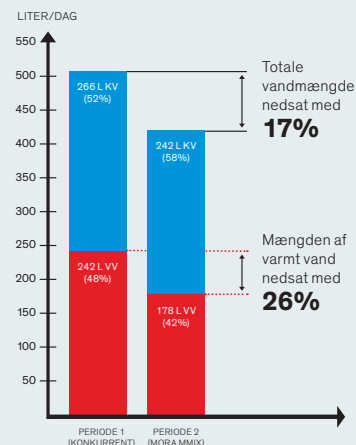

“

Testen i de fire testlejligheder viser, at hver af de 699 lejligheder i Lundtoftegade kan spare 2000 kroner om året og vil bruge 30 procent mindre varmt vand”

DETTE
PROJEKT HAR
2
ÅRS TILBAGEBETALINGSTID

AKB
København

Stor boligforening har skåret 25% af vandforbruget på bare 1 år

damixa.dk/lundtoftegade →

AKB i Lundtoftegade på Nørrebro i København har på bare ét år sparet hele 25% på deres vandforbrug - det svarer til 748.000 kr. lige ned i driftsregnskabet. Forklaringen skal findes i et vandspare-projekt, som Boligforeningen satte i gang ved at teste før- og efterforbrug i 4 testlejligheder, hvor der blev målt vandforbrug på armaturer og brusere.

Resultaterne viste et spare-potentiale på 17% på vandforbruget og hele 26% på det varme vand, hvilket samlet set ville give foreningen en årlig besparelse på driftsbudgettet på 1,2 mio. kr. De forventede besparelser samt et energitilskud på 240.000 kr. fra energiselskabet var med til at sikre, at hele projektet blev implementeret på rekordtid.

Således fik alle knap 700 lejligheder monteret nye vandhaner og brusere i starten af 2016, og nu her et år efter kan boligforeningen glæde sig over allerede, at have sparet hele 25% på vandet - hvilket jo er mere end driftsafdelingen var blevet stillet i udsigt på baggrund af testresultaterne.

FAKTA OM LUNDTOFTEGADE

Antal lejligheder totalt: 699 stk
Årligt vandforbrug: ca. 102.488 m³
= ca. 2.9 mio. kr./året

TESTPERIODE:

30 dage før og
30 dage efter udskiftning

RESULTAT

Besparelse: 1.807 kr pr. lejlighed
(Baseret på ejendommens vand- og energiomkostninger)

Tilbagebetalingstid: ca. 2 år

(Forudsat et armatur koster ca. 1000 kr. inkl. montage)