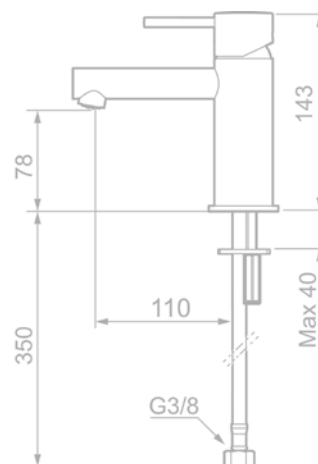

INXX II sharp brusesæt med termostat

Artikel nr.: 271500

VVS nr.: 722750104

Overflade: Krom

Egenskaber:

Tilgængelig i seks forskellige overflader

Keramisk kartusche

1/2" tilslutning til bruseslange

Vandforbrug max. 8 l/m