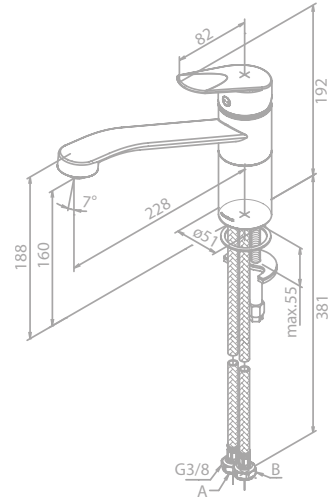

Clover Green køkkenarmatur

Artikel nr.: 6007000

VVS nr.: 705958704

Overflade: Krom

Egenskaber:

- Keramisk kartusche
- 5 års dryppgaranti
- Svingtud
- 120° svingbegrænsning
- Vandforbrug max. 8 l/min.
- Støjgruppe 1 - Trykgruppe 300 kPa