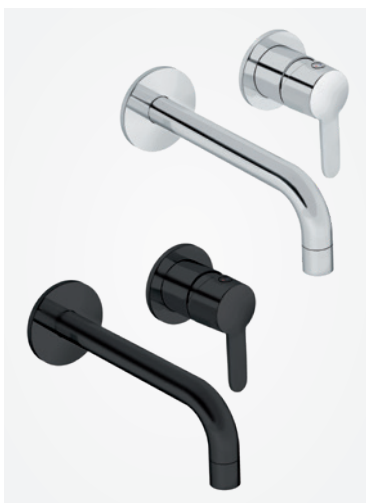

Akita brusesystem

Artikel nr.: 4091000

VVS nr.: 722194834

Overflade: Krom

Egenskaber:

Med omskifter

Hovedbruser Ø200 mm

Håndbruser Ø75 mm - 3 indstillingsmuligheder

Med glider og sæbeskål

1500 mm bruserslange i metal

Justerbar indstilling af højde

Hovedbruser max. 12 l/min.

Håndbruser max. 9 l/min.

Damixa indbygning

damixa.dk/indbygning →

Håndvaskarmatur til indbygning Uvendige dele