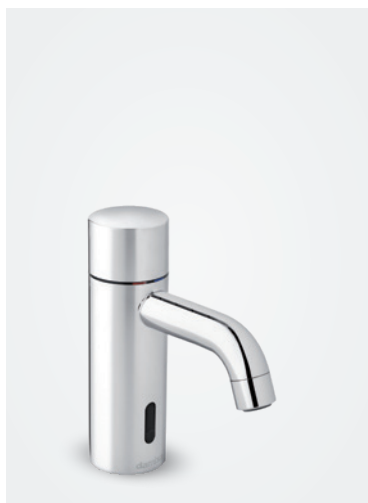

Elektroniske armaturer

med al elektronik over bordpladen

Damixa Silhouet Touchless køkkenarmatur

Artikel nr.: 7406200

VVS nr.: 709560104

Overflade: Krom

Egenskaber:

Tilgængelig i fire forskellige overflader
Svingtud med 120° svingbegrænsning
Keramisk kartusche
Standard installation
Berøringsfri sensor
Nem regulering af flow og temperatur
Lille batteriholder med velcrocklæb
Kræver ingen ekstra skabsplads
Hygiejnisk