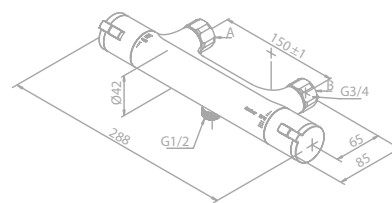

Fair Jet brusesæt

Artikel nr.: 7651300

VVS nr.: 737648104

Overflade: Krom

Egenskaber:

1500 mm bruserslange i plast
1 bruse-indstillingsmulighed
Vandforbrug max. 9 l/min.

Damixa Pine

damixa.dk/pine →