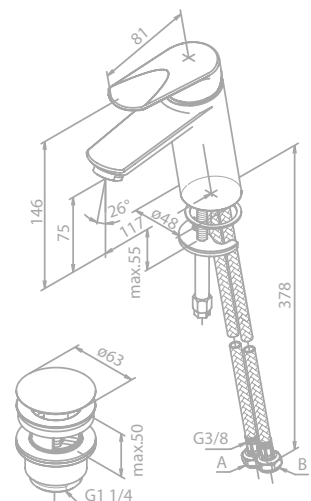

Damixa Brus

CARE
MULIGHED

Clover termostat

Artikel nr.: 6045000

VVS nr.: 722183604

Overflade: Krom

Egenskaber:

Keramisk kartusche