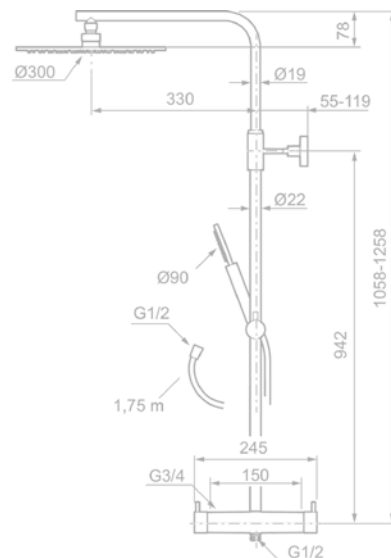

Mora INXX II

INXX II sharp brusesystem med hovedbruser

Artikel nr.: 271900

VVS nr.: 722752104

Overflade: Krom

Egenskaber:

Tilgængelig i seks forskellige overflader

Standard 150mm CC

Trykbalanseret termostatindsats

Med 300 mm hovedbruser og håndbruser

Integreret omskifter

Justerbar indstilling af højde

Hovedbruser max. 12 l/min.

Håndbruser max. 8 l/min.

NYHED

Mora INXX II armaturene kommer i seks forskellige overflader

Overflade

Køkkenarmatur

Håndvaskarmatur small

Brusesystem

Brusesæt

Artikel nr.: / VVS nr.:

Artikel nr.: / VVS nr.:

Artikel nr.: / VVS nr.:

Artikel nr.: / VVS nr.:

Krom	272051.CA / 705905404	273003.CA / 701495404	271900 / 722752104	271500 / 722750104
Matsort	272051.12CA / 705905411	273003.12CA / 701495411	27190012 / 722752111	27150012 / 722750111
Mathvid	272051.22CA / 705905410	273003.22CA / 701495410	27190022 / 722752110	27150022 / 722750110
Matgrå	272051.44CA / 705905412	273003.44CA / 701495412	27190044 / 722752112	27150044 / 722750112
Poleret messing PVD	272051.60CA / 705905485	273003.60CA / 701495485	27190060 / 722752185	27150060 / 722750185
Børstet messing PVD	272051.62CA / 705905487	273003.62CA / 701495487	27190062 / 722752187	27150062 / 722750187