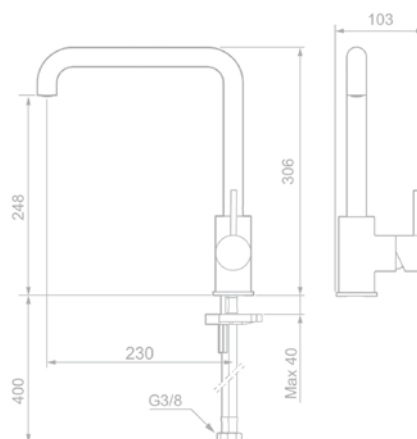

Egenskaber:

Tilgængelig i seks forskellige overflader

Keramisk kartusche

Hulmål Ø34-37 mm

5 års drypgaranti

Vandforbrug max. 8 l/min.

Støjgruppe 1 - Trykgruppe >300 kPa

INXX II sharp håndvaskarmatur - small

Artikel nr.: 273003.CA

VVS nr.: 701495404

Overflade: Krom

Egenskaber:

Tilgængelig i seks forskellige overflader

Keramisk kartusche

Hulmål Ø34-37 mm

Garanti: 5 år

Vandforbrug max. 5 l/min.

Støjgruppe 1 - Trykgruppe >300 kPa