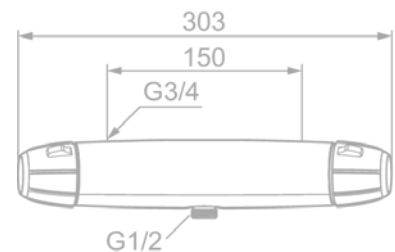

Egenskaber:

Keramisk kartusche
Trykbalanceret
Dryp-, kalk- og temperaturgaranti: 5 år
Eco-stop ved 9 l/min.
Støjgruppe 3 - Trykgruppe >300 kPa