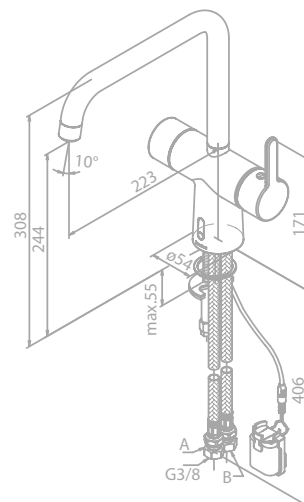

Elektroniske armaturer

med al elektronik over bordpladen

Damixa Silhouet Touchless køkkenarmatur

Artikel nr.: 7406200

VVS nr.: 709560104

Overflade: Krom

Egenskaber:

Tilgængelig i fire forskellige overflader
Svingtud med 120° svingbegrænsning
Keramisk kartusche
Standard installation
Berøringsfri sensor
Nem regulering af flow og temperatur
Lille batteriholder med velcrocklæb
Kræver ingen ekstra skabsplads
Hygiejnisk