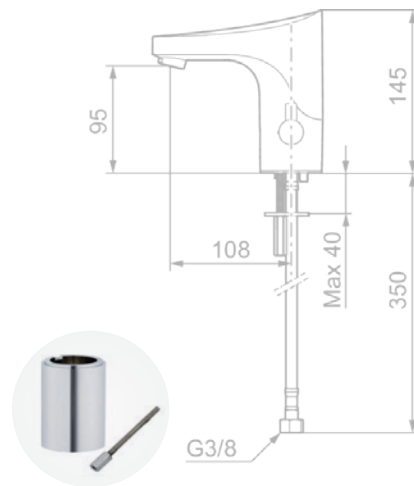

Egenskaber:

Valgfri skylletid
Mulighed for hygiejneskyl
Nem installation
Al elektronik over bordet
Robust

Note: Mulighed for forhøjet fod
Artikel nr.: 16225000, VVS nr.: 704369990