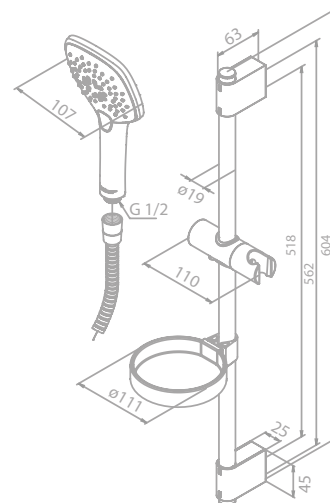

Pine Flex brusesæt

Artikel nr.: 7666800

VVS nr.: 737634304

Overflade: Krom

Egenskaber:

Med glider og sæbeskål
1500 mm bruserslange i plast
2 fleksible monteringspunkter
3 indstillingsmuligheder
Vandforbrug max. 6 l/min.