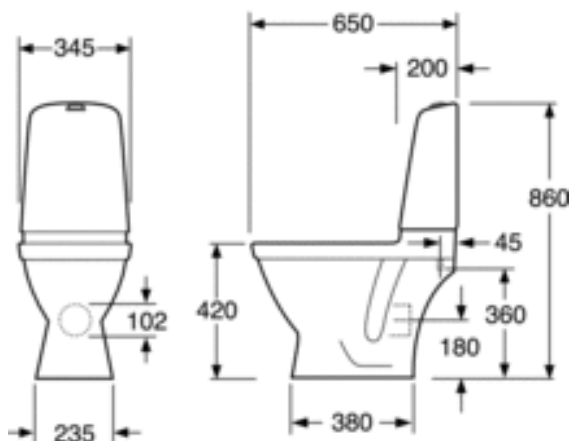

ENERGIMÆRKNING OG CERTIFICERINGER

- Produktet følger AMA-anbefalinger, SS-EN 33-dimensionering og SS-EN 997-funktionOpfylder sikker vandinstallationCE-godkendt