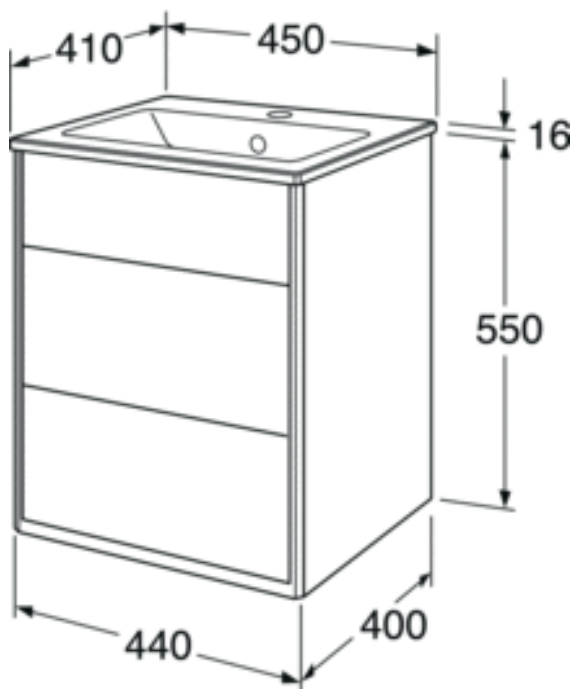

ENERGIMÆRKNING OG CERTIFICERINGER