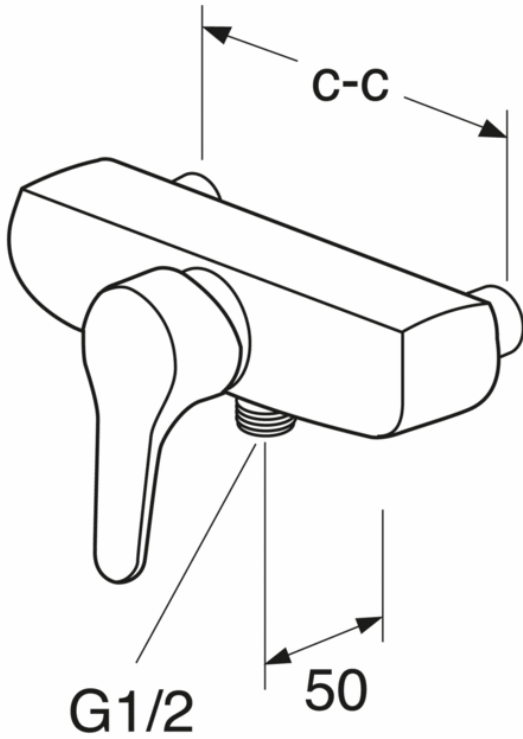

Blandingsbatteri bruser Nautic - et-grebs

Med nedadvendt brusertilslutning, 150 c-c

GUSTAVSBERG /
SMARTERE BADEVÆRELSE

Produktegenskaber

- Justerbart komfortflow kan aktiveres ved behov
- Justerbar maks. temperatur for øget skoldningsbeskyttelse
- Kan tilpasses funktion med forlænget greb

Artikel nummer mv.

VVS-nr:
727223104

ART-nr:
GB41214014

EAN-nummer:
7393792217705

Emballage
L: 230,00 x W: 185,00 x H: 115,00 mm.
Vægt: 1,93 kg

Anbefalet cirkapris
1 464 DKK (1171 DKK ekskl. moms)

Energimærkning og certificeringer