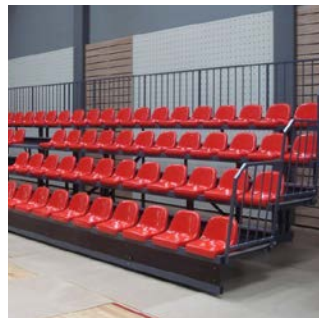

Kontakt os for brochure, priser og tilbud.

Teleskoptribuner og minitribuner

BJERRING

Vario teleskoptribune – maksimal fleksibilitet

Mini teleskoptribune

BJERRING Teleskoptribuner produceres efter mål og muligheder i lokalet. Vi leverer teleskoptribuner til idrætshaller, teatre og kulturhuse, samt til udendørs brug. Bruges vores teleskoptribuner som auditorie, har du mulighed for front skriveplader/nedfældbar eller skriveplader i armlænet på stolene. Stort program af tribune-stole til teleskoptribunerne. Mini teleskoptribunerne leveres med sæder eller bænke. Let og hurtigt at flytte.