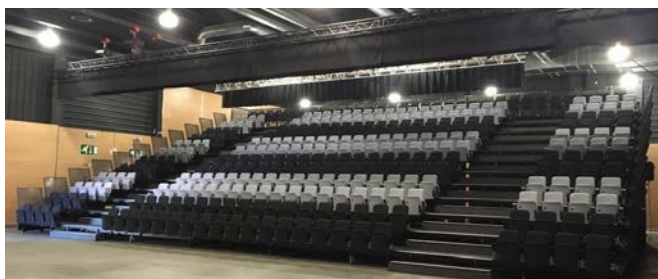

VIP teleskoptribune