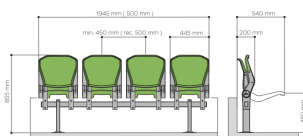

Gulvmonteret