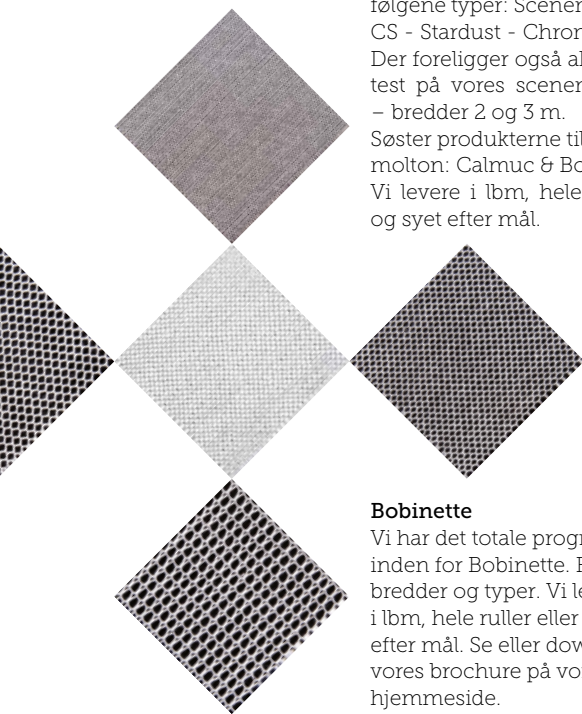

Scenemolton i mange far-
ver. Vægt 300 & 325 g/m².
Scenemolton leveres også i
følgene typer: Scenemolton
CS - Stardust - Chromakey
Der foreligger også akustisk
test på vores scenemolton
– bredder 2 og 3 m.
Søster produkterne til
molton: Calmuc & Bolton.
Vi leverer i lbm, hele ruller,
og syet efter mål.