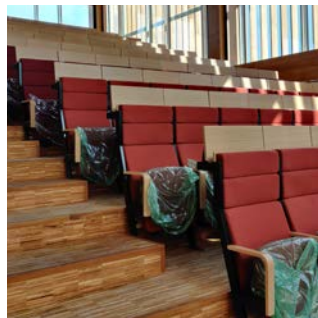

BJERRING Auditorie stole tilpasses den enkelte opgave.

BJERRING leverer auditoriestole i forskellige typer. Er der et ønske om en specielt stol, eller efter eget design, kan vores designere være behjælpelig med dette.

Auditoriestole leveres med forskellige skriveplade typer, faste, samt flere typer af vipbare skriveplader. Tilhører til de fleste stole: armlæn, el stik, usb stik, høj eller lav ryg m.m.

Kontakt os allerede i ide- og planlægningsstadiet, så kan vi og vores designere være behjælpelig med mulighederne.

Mulighederne er mange – herunder ses et lille udpluk.