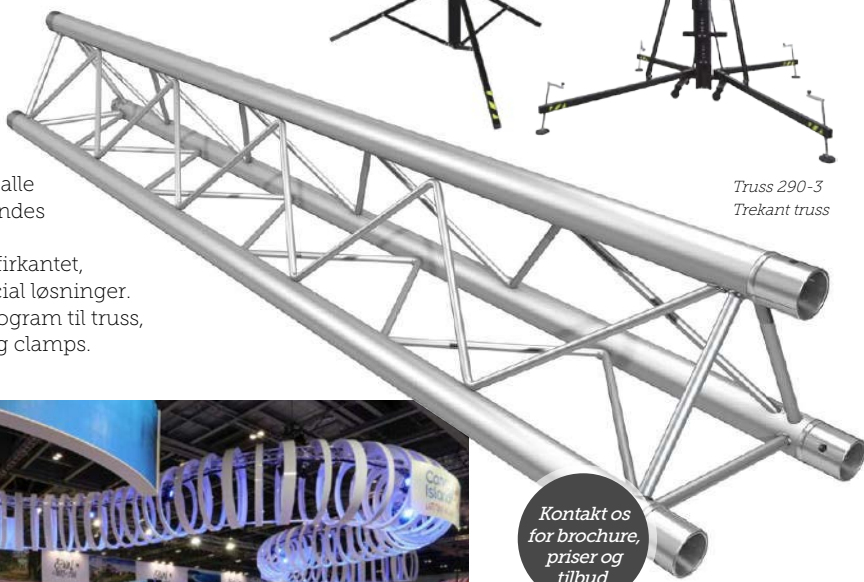

Sceneteknik

Tæppetræk, scenetræk herunder standard scenetræk eller opruller træk. Stativer i alle størrelser og løfte kapacitet. Se eller download vores brochure på hjemmesiden.

*Truss 290-3
Trekant truss*

Truss

Vi leverer truss i alle størrelser som findes på markedet.

Lige, Trekantet, firkantet, runde samt special løsninger. Stort tilbehørsprogram til truss, samt couplers og clamps.

*Kontakt os
for brochure,
priser og
tilbud.*