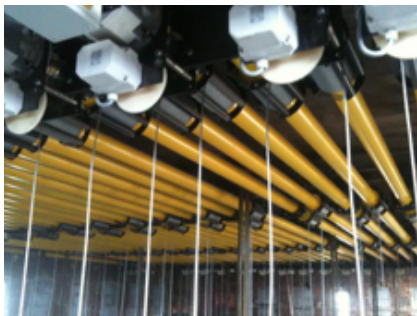

Sceneteknik