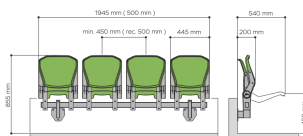

Monteret på optrin