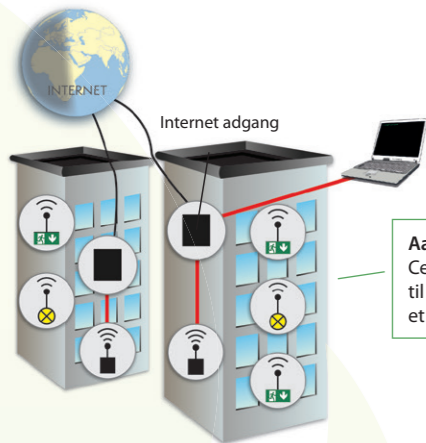

OVERVÅGNINGSSYSTEMER

Aalto Control via internettet
Central fjernovervågning af op til 30 forskellige lokationer fra et sted via Aalto Coordinatorer.

Aalto Control Wireless system

Det bæredygtige sikkerhedsbelysningsystem
Aalto Control er et trådløst overvågningssystem, som er fleksibelt og nemt at tilpasse ved ændrede behov.

De selvforsynende armaturer tilsluttes bygningens 230V lysinstallation eller via fasebruds relæer.

Systemet tester sin egen tilstand og overvåger hvert armatur for sig. Armaturerne danner eget netværk, hvorfra testresultater overføres til Softwaren, som gør det nemt at overvåge systemet.

Ved brug af de selvtestende ESCAP armaturer sammen med Aalto Control overvågningssystem fås et bæredygtigt og vedligeholdelsesfrit sikkerhedsbelysningsystem.

Kombinationen af ESCAP og Aalto gør systemet ideelt til renoveringsopgaver af ældre decentrale anlægstyper.

Aalto Control direkte til pc
Ved tilkobling til en enkelt Coordinator kan systemet kobles direkte til PC.

Aalto Control via switch/router
Ved nærliggende sektioner/bygninger kan systemet kobles sammen ved Switch/Router.