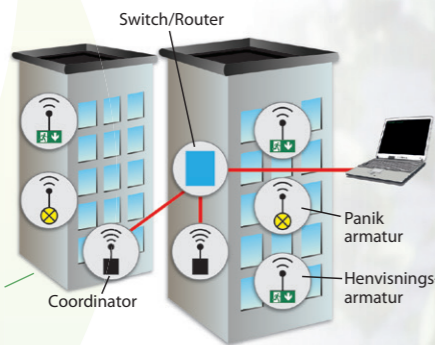

OVERVÅGNINGSSYSTEMER

Aalto Control via internettet
Central fjernovervågning af op til 30 forskellige lokationer fra et sted via Aalto Coordinatorer.

Aalto Control Wireless system

Det bæredygtige sikkerhedsbelysningsystem
Aalto Control er et trådløst overvågningssystem, som er fleksibelt og nemt at tilpasse ved ændrede behov.

De selvforsynende armaturer tilsluttes bygningens 230V lysinstallation eller via fasebruds relæer.

Systemet tester sin egen tilstand og overvåger hvert armatur for sig. Armaturerne danner eget netværk, hvorfra testresultater overføres til Softwaren, som gør det nemt at overvåge systemet.

Aalto Control direkte til pc
Ved tilkobling til en enkelt Coordinator kan systemet kobles direkte til PC.

Aalto Control via switch/router
Ved nærliggende sektioner/bygninger kan systemet kobles sammen ved Switch/Router.

- Signalet passerer uhindret gennem almindelige vægge, konstruktioner og trappeopgange.
- I forbindelse med en særlig tyk mur eller andre forhindringer kan anvendes Aalto Wall Router til styrkelse af signalet.