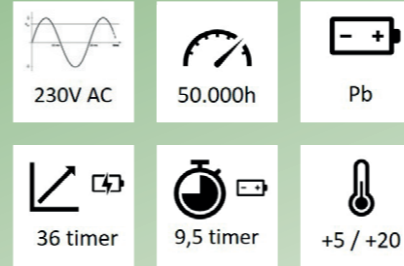

UNIPOINT
VI SKABER TRYGHED

NØDHÅNDLYGTER

Scout

Scout er en kraftig LED-håndlygte med anti-black-out-funktion og farvede diffuserende skærme. Scout har en kraftig LED med lys op til 9,5 nøddrift timer og en sekundær LED med op til 85 nøddrift timer. Vippehovedet kan dreje 120 grader og indstilles i en hvilken som helst mellemposition. Håndlygten har en trykknop til automatisk blink og et genopladeligt Pb batteri på 6V / 4.5Ah.

Selvforsynende

Generelt

GENERELT:

Scout leveres med farvede diffuserende skærme i gul, grøn og rød. Skulderrem medfølger. Indeholder internt rum til strømkabel og de farvede skærme.

TILBEHØR MV.:

Håndlygten kan leveres med en vægkonsol.