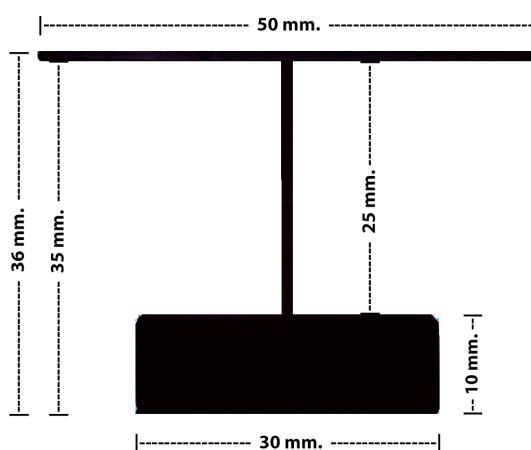

60 cm. lysskinnes kan også monteres som alm. dæmpbar (1-10V), hvilket også er tilfældet med special-modellen i 120 cm. som er designet til at sidde på langs med pladerne uden forskydning via dens tynde profil, der giver eksklusiv lyskilde lige under loftpladerne uden synlige ledninger.

Anvendelse

Parcelhuse, kontorer, festlokaler, udstillingsrum osv.

Certificeringer og godkendelser

CE, RoHS

Installation

Hver lysskinne er med rundt tilslutningsstik, og de kan monteres enten via PowerKit (CCT version), der kan håndtere hhv. 6 stk. 60 cm lysskinne - eller med dæmpbar 230V driver til hver lysskinne.

Specifikationer

Varenummer	65100	65115
Max-effekt (watt)	15W	33W
Lysfarve (kelvin)	2.700-4.000	4.000
Lysstyrke (lumen)	1.500, max	4.300
Bredde (mm.)	60 cm.	120 cm.
Montering	Imellem loftplader	På langs med loftplader
Dæmpning	<ul style="list-style-type: none"> CCT+alm. dæmp (via 2.4GHz controler og 230V Power-Kit) 1-10V (via 230V driver) 	1-10V (via 230V driver)
Driver	Tilbehør (enten Power-Kit eller 1-10V driver – begge MeanWell)	
Lysvinkel	100°	
Farvegengivelse	CRI>93	CRI>80
MacAdams	SMCD<4	
Tæthedegrad	IP44	
Levetid (timer)	L70=50.000	
Garanti	5 år	
Netspænding	24V DC	
Brugstemperatur	-15° til +50° C	
Materiale	Hvidlakeret alu-profil med PMMA cover og endestykker	
Tilbehør	<ul style="list-style-type: none"> 230V Power-Kit (m. MeanWell driver) for CCT version Fjernbetjening inkl. vægholder for CCT version 230V MeanWell 1-10V driver 	

60 cm. lysskinne:

120 cm. lysskinne:

Opdateret: 10/10/2018