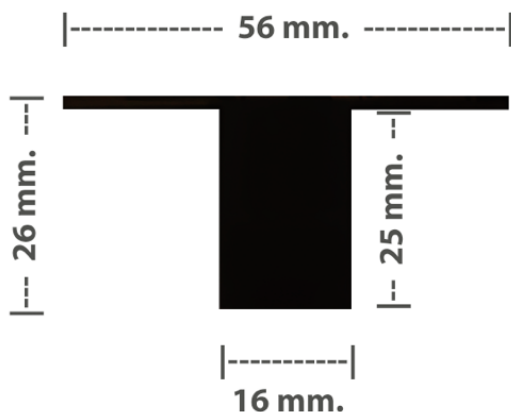

Funktioner/fordele

60 cm. lysskinnen passer til 60x120 cm. Troldtekt-loftplader, og med CCT versionen kan man styre lyset med den inkluderede fjernbetjening - både dæmpning samt farvetemperatur - så man kan skrue op for lyset, når et rum skal gøres rent, og man kan skrue ned ved fest eller gøre lave hyggelys i stearinlys-farve osv.

60 cm. lysskinnes kan også monteres som alm. dæmpbar (1-10V), hvilket også er tilfældet med special-modellen i 120 cm. som er designet til at sidde på langs med pladerne uden forskydning via dens tynde profil, der giver eksklusiv lyskilde lige under loftpladerne uden synlige ledninger.

Specifikationer

Varenummer	65100	65115
Max-effekt (watt)	15W	33W
Lysfarve (kelvin)	2.700-4.000	4.000
Lysstyrke (lumen)	1.500, max	4.300
Bredde (mm.)	60 cm.	120 cm.
Montering	Imellem loftplader	På langs med loftplader
Dæmpning	<ul style="list-style-type: none"> CCT+alm. dæmp (via 2.4GHz controler og 230V Power-Kit) 1-10V (via 230V driver) 	1-10V (via 230V driver)
Driver	Tilbehør (enten Power-Kit eller 1-10V driver – begge MeanWell)	
Lysvinkel	100°	
Farvegengivelse	CRI>93	CRI>80
MacAdams	SMCD<4	
Tæthedegrad	IP44	
Levetid (timer)	L70=50.000	
Garanti	5 år	
Netspænding	24V DC	
Brugstemperatur	-15° til +50° C	
Materiale	Hvidlakeret alu-profil med PMMA cover og endestykker	
Tilbehør	<ul style="list-style-type: none"> 230V Power-Kit (m. MeanWell driver) for CCT version Fjernbetjening inkl. vægholder for CCT version 230V MeanWell 1-10V driver 	

60 cm. lysskinne:

120 cm. lysskinne:

Opdateret: 10/10/2018