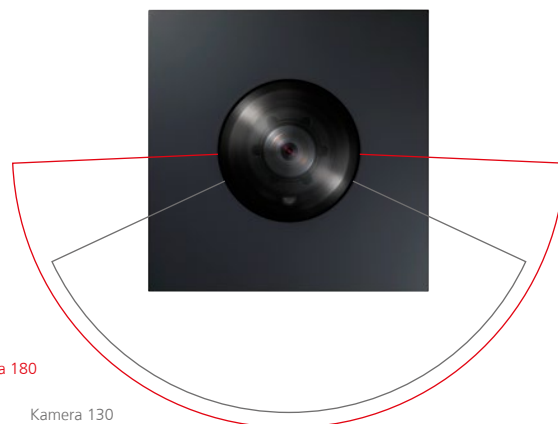

Kamera 130

Oversigt

Vores kameraer fås med to forskellige registreringsvinkler. Dermed kan vi klare enhver bygningsmæssig situation. For når videokameraer kan se mere, kan de også placeres mere fleksibelt. Og de registrerer også kørestolsbrugere og mindre børn.

Kamera 180