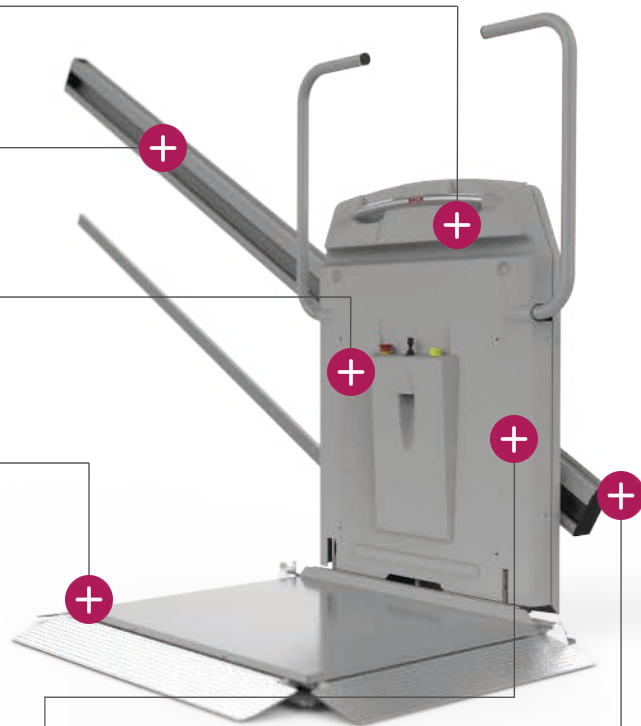

CAMA HANDI-LIFT
EA7 - LIFTEN TIL
LIGE TRAPPER

LIFTE I SÆRKLASSE FRA

CAMA

Tilpasset til dit hjem

Håndtag til stående personer

Mulighed for håndliste oven på skinne

Valgfri farve efter RAL kode

Påkørsel både fra siden eller forfra

Specifikationer:

Løftekapacitet:	225 kg. eller 300 kg.
Stigning:	Fra 20 til 45 graders hældning.
Hastighed:	0,11 meter/sekund.
Drivmotor:	550 w 3 ph.
Bom og lad motor:	24 v.
El-tilslutning:	1 fase 230 volt, 10 amp.
Drivmekanisme:	Tandstang med overhastighedsvagt.
Konstruktion:	Stål og aluminiumsskinne på væg eller søjler.

Tilvalg af klapsæde

Skinne til væg

Skinne til søjler

Mål:

Skinne bredde:	68 mm.
Parkeret bredde:	290 mm.
Udslået bredde:	1050 mm.
Lad standard str.:	1000 x 800 mm.
Ladhøjde:	45 mm.

Sikkerhedsdetaljer:

- Overhastighedsvagt og bremse
- Endestop
- Vægt sensor
- Manuel nødhævning af bomme og platform
- Manuel nødsænkning af lift
- Trykfølsomme flader der stopper liften ved påkørsel

Handi-liften er udstyret med bomme og klapper som sikkerhed under kørsel. Bomme, klapper og platform foldes elektrisk, følgelig fylder liften minimalt på trappen når den er "parkeret".

Handi-liften er bygget efter de seneste Europæiske standarder, er typegodkendt og leveres CE mærket. Liften er udstyret med Soft start og stop, hvilket sikrer en blød og behagelig kørsel.