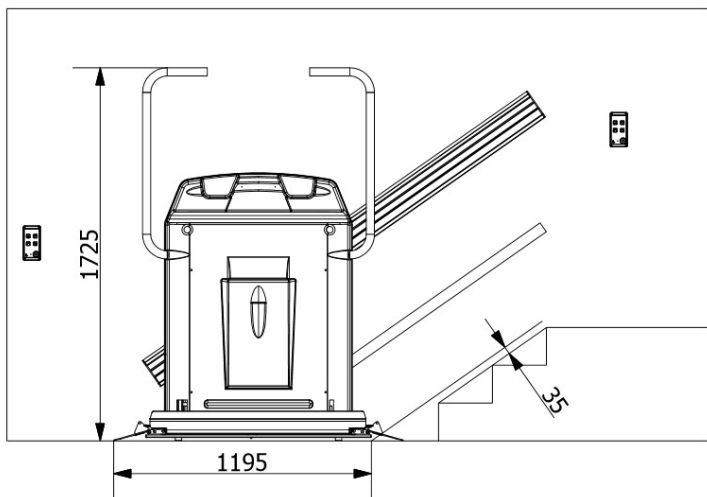

Specifikationer:

Løftekapacitet:	225 kg. eller 300 kg.
Stigning:	Fra 20 til 45 graders hældning.
Hastighed:	0,11 meter/sekund.
Drivmotor:	550 w 3 ph.
Bom og lad motor:	24 v.
El-tilslutning:	1 fase 230 volt, 10 amp.
Drivmekanisme:	Tandstang med overhastighedsvagt.
Konstruktion:	Stål og aluminiumsskinne på væg eller søjler.

Tilvalg af klapsæde

Skinne til væg

Skinne til søjler

Mål:

Skinne bredde:	68 mm.
Parkeret bredde:	290 mm.
Udslået bredde:	1050 mm.
Lad standard str.:	1000 x 800 mm.
Ladhøjde:	45 mm.

Sikkerhedsdetaljer:

- Overhastighedsvagt og bremse
- Endestop
- Vægt sensor
- Manuel nødhævning af bomme og platform
- Manuel nødsænkning af lift
- Trykfølsomme flader der stopper liften ved påkørsel

HANDI-LIFT TYPE EA7

Handi-liften er liften til lige trapper og fremstilles til den enkelte trappes længde og bredde og kan monteres uden væsentlig ombygningsarbejde. Liften leveres både i udendørs og indendørs udførelse på væg eller søjler.