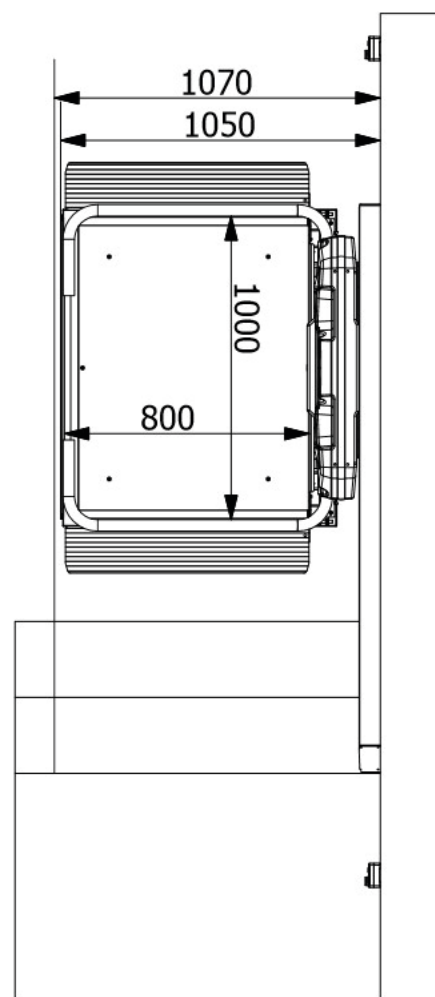

Mål:

Skinne bredde:	68 mm.
Parkeret bredde:	290 mm.
Udslået bredde:	1050 mm.
Lad standard str.:	1000 x 800 mm.
Ladhøjde:	45 mm.

Sikkerhedsdetaljer:

- Overhastighedsvagt og bremse
- Endestop
- Vægt sensor
- Manuel nødhævning af bomme og platform
- Manuel nødsænkning af lift
- Trykfølsomme flader der stopper liften ved påkørsel

HANDI-LIFT TYPE EA7

Handi-liften er liften til lige trapper og fremstilles til den enkelte trappes længde og bredde og kan monteres uden væsentlig ombygningsarbejde. Liften leveres både i udendørs og indendørs udførelse på væg eller søjler.

Handi-liften er udstyret med bomme og klapper som sikkerhed under kørsel. Bomme, klapper og platform foldes elektrisk, følgelig fylder liften minimalt på trappen når den er "parkeret".

Handi-liften er bygget efter de seneste Europæiske standarder, er typegodkendt og leveres CE mærket. Liften er udstyret med Soft start og stop, hvilket sikrer en blød og behagelig kørsel.

Handi Liften kan leveres med batteri drift, som sikrer kørsel ved strøm udfald.

Liften leveres med forskellige platformsstørrelser alt efter behov og kan leveres med påkørsel både forfra og fra siden.

HANDI-LIFT TYPE EA7 H/S

Handi-lift EA7 hæve/sænke er en videreudvikling på Handi-lift EA7, som er ideel ved minimal plads forinden af trappen.

Liften kan parkere helt tæt ved nederste trin.

Den starter sin kørsel med at hæve lodret indtil den er fri af trappen, kører herefter sin bane og sænker sig igen lodret når den er oppe i toppen af trappen.

"Hæve/sænke liften" kan leveres med samme udstyr som den traditionelle lift.

Er certificeret i henhold til EN 81-40
Cama ApS er ISO 9001 certificeret

Betjening