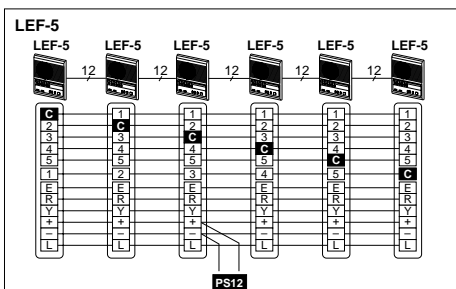

PS12 : PS-12A, PS-12B