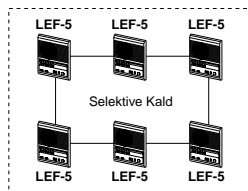

LEF-3
3-opkalds hovedstation

LEF-5
5-opkalds hovedstation

LEF-10
10-opkalds hovedstation

LEF-10S
10-opkalds hovedstation med Allekalds tast

BG-10C
Allekald, Musik & Tone adapter

Stationer for bord eller vægmontering

• Tilvalg

EL-9S
El - lås
Lagerføres ikke

RY-PA
Relæ for EL-lås

Termineringsboks
LEW-5 for LEF-5
LEW-10 for LEF-10
LEW-10S for LEF-10S
* Boksen indeholder ikke terminaler for video.

Kablings eksempler:

• Hovedstationer i serie kabling

• Allekald kun med LEF-10S

- LE-D kalder op med tone på alle LEF stationer.
- LEF-10S stationer kan kun besvare et opkald fra døren.
- Forbind døråbnings terminalerne (Kn) med dørvælgeren #10 med K10, #9 med K9.