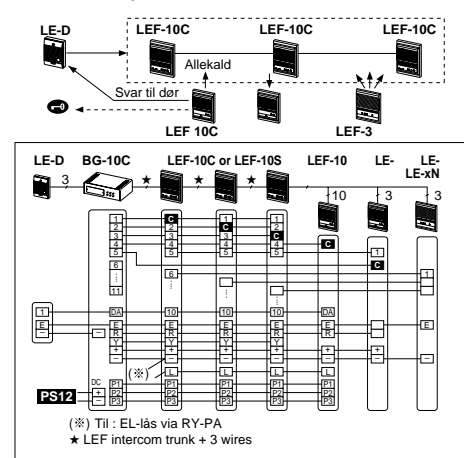

LEF-3

LEF-5, 10, 10S

Specifikationer (LEF)

Strømforsyning	12V DC, 300mA pr. LEF station.
Strømforsyning	PS-12A, PS-12B
Kommunikation	Undertation kalder op med tone & lampe. Tryk tasten under lampen og brug tasten TALK/LISTEN. Hovedstationen kalder op med tone eller tale til håndfri svar. Kald op ved at taste kanal og tryk kald eller tasten TALK/LISTEN.
Døråbning	Kontakt mærket: 30V DC, 0.1A belastning.
Taster	Kontakter mærket: 12V DC, 30mA.
Kabling	5 ledere fælles + antal LEF (kun hovedstationer i systemet) 2 ledere pr understation. (når der kun er 1 hovedstation i systemet) LE understationer: 3 ledere (når BG-10C er benyttet)
Kabel dimentioner	0.65mm ² 0.8mm ²
• Fjerneste LEF/LE	200m 300m

Specifikationer (LEF-C)

Strømforsyning	12V DC, 300mA pr. station.
Strømforsyning	PS-12A, PS-12B
Kommunikation	Understation kalder op med tone og lampe. Tryk tasten under lampen og brug tasten TALK/LISTEN. Lampen forbliver tændt medens i brug. Enkel talekanal m/OCCUPIED tændt.
Output	800mW ved 20Ω (modtagning). 500mW ved 20Ω (transmission).
Dør åbning	Kontakt mærket: 110V AC, 1A. 24V DC, 1A (på RY-PA output).
Taster	Kontakter mærket: 12V DC, 1A. (K terminaler)
Kabling	5 eller 6 fælles + antal stationer
Afstande	0.65mmø 0.8mmø
• Fjerneste LEF-C'er	200m 300m

kommunikation & kabling

• Opsætning med 1 hovedstation

• Allekald adapter & LEF-10C hovedstationer

Specifikationer (BG-10C)

Strømforsyning	12V DC, 2.5A (musik max. output). 1.5A (musik, tone & allekald). 0.1A i hvilestrøm
Allekald transmission	Fra LEF-10C & LEF-10S
Allekald modtagning	Alle LEF hovedstationer
Kalde tone transmission	3 døre maks
Musik input	AUX R, E og AUX L, E
Styring	Musik on/off. 11 taster musik of & tone, kun tone eller of.
Kabling	19 ledere max. BG-10C til LEF-10C. 3 ledere til hver LE-D, DA.
Afstande	0.65mmø 0.8mmø
• BG-10C til LEF-C	150m 230m
• Dør til LEF-C fjernest	200m 300m