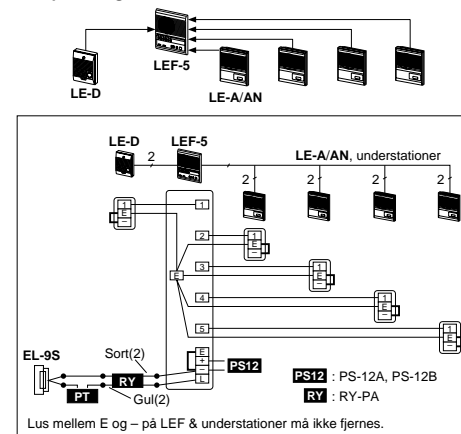

kommunikation & kabling

• Opsætning med 1 hovedstation