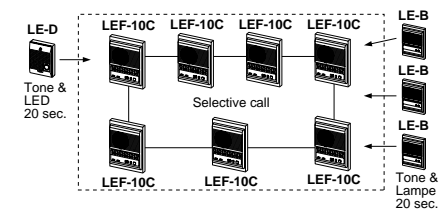

LEF-3

LEF-5, 10, 10S

Specifikationer (LEF)

Strømforsyning	12V DC, 300mA pr. LEF station.
Strømforsyning	PS-12A, PS-12B
Kommunikation	Undertation kalder op med tone & lampe. Tryk tasten under lampen og brug tasten TALK/LISTEN. Hovedstationen kalder op med tone eller tale til håndfri svar. Kald op ved at taste kanal og tryk kald eller tasten TALK/LISTEN.
Døråbning	Kontakt mærket: 30V DC, 0.1A belastning.
Taster	Kontakter mærket: 12V DC, 30mA.
Kabling	5 ledere fælles + antal LEF (kun hovedstationer i systemet) 2 ledere pr understation. (når der kun er 1 hovedstation i systemet) LE understationer: 3 ledere (når BG-10C er benyttet)
Kabel dimentioner	0.65mm ² 0.8mm ²
• Fjerneste LEF/LE	200m 300m

Indbygning modellerne lagerføres ikke!

Højttalende Samtaleanlæg

LE Understationer & Allekald Adapter

Kommunikation & kabling

System components

LEF-3C: 3-opkalds hovedstation.
LEF-5C: 5-opkalds hovedstation.
LEF-10C: 10-opkalds hovedstation.
LE-D, LE-DA, LE-A, LE-AN: Understationer
12V DC strømforsyning: PS-12A, PS-12B

Specifikationer (LEF-C)

Strømforsyning	12V DC, 300mA pr. station.
Strømforsyning	PS-12A, PS-12B
Kommunikation	Understation kalder op med tone og lampe. Tryk tasten under lampen og brug tasten TALK/LISTEN. Lampen forbliver tændt medens i brug. Enkel talekanal m/OCCUPIED tændt.
Output	800mW ved 20Ω (modtagning). 500mW ved 20Ω (transmission).
Dør åbning	Kontakt mærket: 110V AC, 1A. 24V DC, 1A (på RY-PA output).
Taster	Kontakter mærket: 12V DC, 1A. (K terminaler)
Kabling	5 eller 6 fælles + antal stationer
Afstande	0.65mmø 0.8mmø
• Fjerneste LEF-C'er	200m 300m