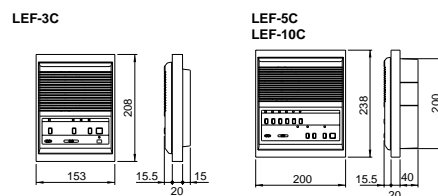

Specifikationer (LEF-C)

Strømforsyning	12V DC, 300mA pr. station.
Strømforsyning	PS-12A, PS-12B
Kommunikation	Understation kalder op med tone og lampe. Tryk tasten under lampen og brug tasten TALK/LISTEN. Lampen forbliver tændt medens i brug. Enkel talekanal m/OCCUPIED tændt.
Output	800mW ved 20Ω (modtagning). 500mW ved 20Ω (transmission).
Dør åbning	Kontakt mærket: 110V AC, 1A. 24V DC, 1A (på RY-PA output).
Taster	Kontakter mærket: 12V DC, 1A. (K terminaler)
Kabling	5 eller 6 fælles + antal stationer
Afstande	0.65mmø 0.8mmø
• Fjerneste LEF-C'er	200m 300m