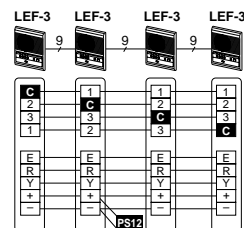

PS12 : PS-12A, PS-12B

Modeller	Kapasitet	Kabel
LEF-3	4 Stationer	9 ledere
LEF-5	6 Stationer	11 ledere (*5: K1-K5*)
LEF-10	11 Stationer	17 ledere (*10: K1-K10*)
LEF-10S	11 Stationer	20 ledere (*10: K1-K10*)

*K1 -K10: Terminaler for Video og døråbning.