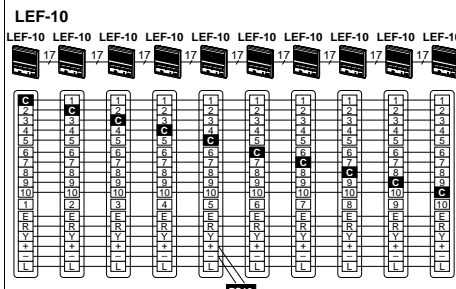

PS12 : PS-12A, PS-12B

- Dørkald og underapparater kables til de hovedapparater der ønskes kaldt.
- LEF anlæg sammensættes frit efter behov !