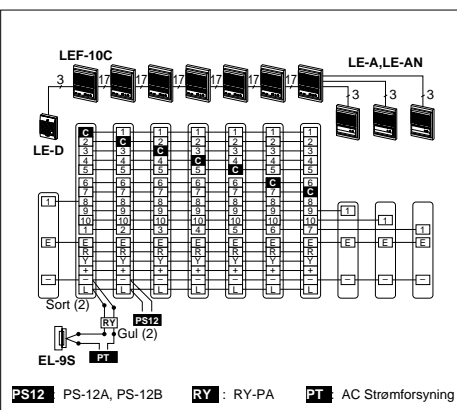

LEF-3

LEF-5, 10, 10S

Specifikationer (LEF)

Strømforsyning	12V DC, 300mA pr. LEF station.
Strømforsyning	PS-12A, PS-12B
Kommunikation	Undertation kalder op med tone & lampe. Tryk tasten under lampen og brug tasten TALK/LISTEN. Hovedstationen kalder op med tone eller tale til håndfri svar. Kald op ved at taste kanal og tryk kald eller tasten TALK/LISTEN.
Døråbning	Kontakt mærket: 30V DC, 0.1A belastning.
Taster	Kontakter mærket: 12V DC, 30mA.
Kabling	5 ledere fælles + antal LEF (kun hovedstationer i systemet) 2 ledere pr understation. (når der kun er 1 hovedstation i systemet) LE understationer: 3 ledere (når BG-10C er benyttet)
Kabel dimentioner	0.65mm ² 0.8mm ²
• Fjerneste LEF/LE	200m 300m

Indbygning modellerne lagerføres ikke!

Højttalende Samtaleanlæg

LE Understationer & Allekald Adapter

Kommunikation & kabling

System components

LEF-3C: 3-opkalds hovedstation.
LEF-5C: 5-opkalds hovedstation.
LEF-10C: 10-opkalds hovedstation.
LE-D, LE-DA, LE-A, LE-AN: Understationer
12V DC strømforsyning: PS-12A, PS-12B

Specifikationer (LEF-C)

Strømforsyning	12V DC, 300mA pr. station.
Strømforsyning	PS-12A, PS-12B
Kommunikation	Understation kalder op med tone og lampe. Tryk tasten under lampen og brug tasten TALK/LISTEN. Lampen forbliver tændt medens i brug. Enkel talekanal m/OCCUPIED tændt.
Output	800mW ved 20Ω (modtagning). 500mW ved 20Ω (transmission).
Dør åbning	Kontakt mærket: 110V AC, 1A. 24V DC, 1A (på RY-PA output).
Taster	Kontakter mærket: 12V DC, 1A. (K terminaler)
Kabling	5 eller 6 fælles + antal stationer
Afstande	0.65mmø 0.8mmø
• Fjerneste LEF-C'er	200m 300m