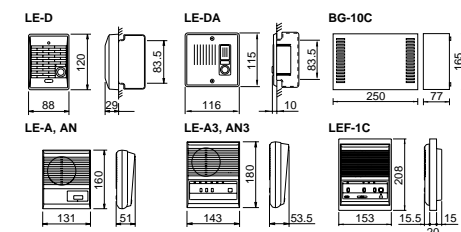

Specifikationer (LEF-C)

Strømforsyning	12V DC, 300mA pr. station.
Strømforsyning	PS-12A, PS-12B
Kommunikation	Understation kalder op med tone og lampe. Tryk tasten under lampen og brug tasten TALK/LISTEN. Lampen forbliver tændt medens i brug. Enkel talekanal m/OCCUPIED tændt.
Output	800mW ved 20Ω (modtagning). 500mW ved 20Ω (transmission).
Dør åbning	Kontakt mærket: 110V AC, 1A. 24V DC, 1A (på RY-PA output).
Taster	Kontakter mærket: 12V DC, 1A. (K terminaler)
Kabling	5 eller 6 fælles + antal stationer
Afstande	0.65mmø 0.8mmø
• Fjerneste LEF-C'er	200m 300m

kommunikation & kabling

• Opsætning med 1 hovedstation

• Allekald adapter & LEF-10C hovedstationer

Specifikationer (BG-10C)

Strømforsyning	12V DC, 2.5A (musik max. output). 1.5A (musik, tone & allekald). 0.1A i hvilestrøm
Allekald transmission	Fra LEF-10C & LEF-10S
Allekald modtagning	Alle LEF hovedstationer
Kalde tone transmission	3 døre maks
Musik input	AUX R, E og AUX L, E
Styring	Musik on/off. 11 taster musik of & tone, kun tone eller of.
Kabling	19 ledere max. BG-10C til LEF-10C. 3 ledere til hver LE-D, DA.
Afstande	0.65mmø 0.8mmø
• BG-10C til LEF-C	150m 230m
• Dør til LEF-C fjernest	200m 300m