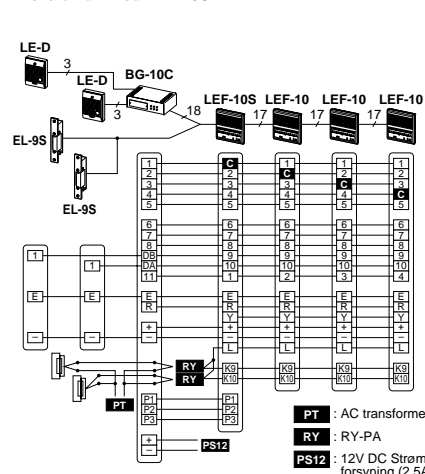

LEF-3

PS12 : PS-12A, PS-12B

Modeller	Kapasitet	Kabel
LEF-3	4 Stationer	9 ledere
LEF-5	6 Stationer	11 ledere (*5: K1-K5*)
LEF-10	11 Stationer	17 ledere (*10: K1-K10*)
LEF-10S	11 Stationer	20 ledere (*10: K1-K10*)

*K1 -K10: Terminaler for Video og døråbning.

PS12 : PS-12A, PS-12B

PS12 : PS-12A, PS-12B

- Dørkald og underapparater kables til de hovedapparater der ønskes kaldt.
- LEF anlæg sammensættes frit efter behov !

• Allekald kun med LEF-10S

- LE-D kalder op med tone på alle LEF stationer.
- LEF-10S stationer kan kun besvare et opkald fra døren.
- Forbind døråbnings terminalerne (Kn) med dørvælgeren #10 med K10, #9 med K9.