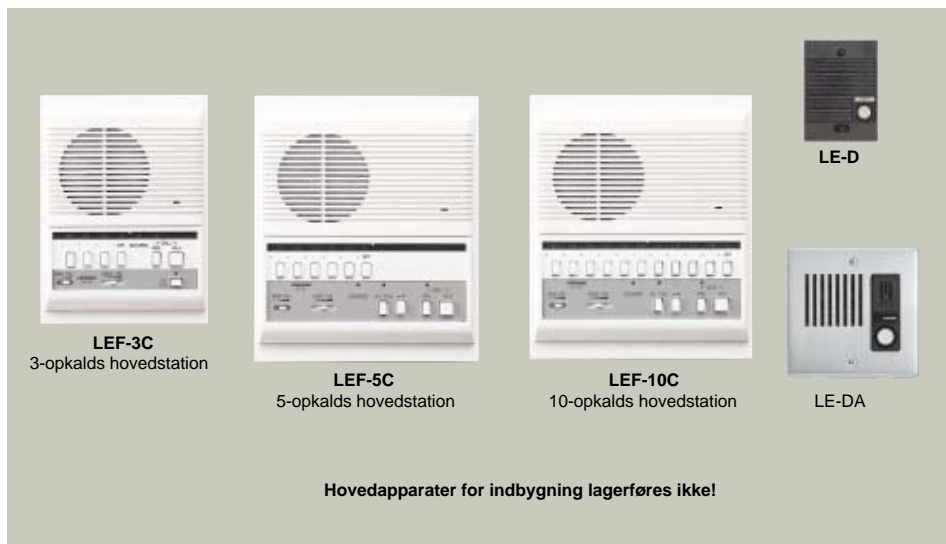

System komponenter

- LEF-3:** 3-kalds hovedstation.
- LEF-5:** 5-kalds hovedstation.
- LEF-10:** 10-kalds hovedstation.
- LEF-10S:** 10-kalds hovedstation, m/ALLEKALDS tast.
- LE- :** Understationer eller dørhøjtalere.
- BG-10C:** Allekald / Musik / Tone adapter.
- 12V DC strømforsyning:** PS-12A, (PS-12B for BG-10C)

LEF-3

LEF-5, 10, 10S

Specifikationer (LEF)

Strømforsyning	12V DC, 300mA pr. LEF station.
Strømforsyning	PS-12A, PS-12B
Kommunikation	Undertation kalder op med tone & lampe. Tryk tasten under lampen og brug tasten TALK/LISTEN. Hovedstationen kalder op med tone eller tale til håndfri svar. Kald op ved at taste kanal og tryk kald eller tasten TALK/LISTEN.
Døråbning	Kontakt mærket: 30V DC, 0.1A belastning.
Taster	Kontakter mærket: 12V DC, 30mA.
Kabling	5 ledere fælles + antal LEF (kun hovedstationer i systemet) 2 ledere pr understation. (når der kun er 1 hovedstation i systemet) LE understationer: 3 ledere (når BG-10C er benyttet)
Kabel dimentioner	0.65mm ² 0.8mm ²
• Fjerneste LEF/LE	200m 300m

Indbygning modellerne lagerføres ikke!

Højttalende Samtaleanlæg

LE Understationer & Allekald Adapter

Kommunikation & kabling

System components

LEF-3C: 3-opkalds hovedstation.
LEF-5C: 5-opkalds hovedstation.
LEF-10C: 10-opkalds hovedstation.
LE-D, LE-DA, LE-A, LE-AN: Understationer
12V DC strømforsyning: PS-12A, PS-12B

Specifikationer (LEF-C)

Strømforsyning	12V DC, 300mA pr. station.
Strømforsyning	PS-12A, PS-12B
Kommunikation	Understation kalder op med tone og lampe. Tryk tasten under lampen og brug tasten TALK/LISTEN. Lampen forbliver tændt medens i brug. Enkel talekanal m/OCCUPIED tændt.
Output	800mW ved 20Ω (modtagning). 500mW ved 20Ω (transmission).
Dør åbning	Kontakt mærket: 110V AC, 1A. 24V DC, 1A (på RY-PA output).
Taster	Kontakter mærket: 12V DC, 1A. (K terminaler)
Kabling	5 eller 6 fælles + antal stationer
Afstande	0.65mmø 0.8mmø
• Fjerneste LEF-C'er	200m 300m