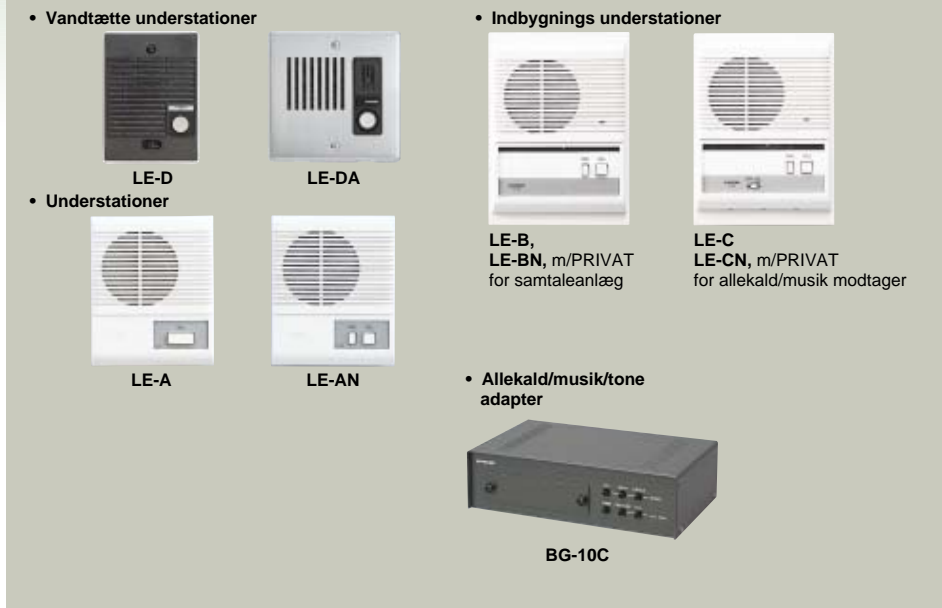

System komponenter

- LEF-3:** 3-kalds hovedstation.
- LEF-5:** 5-kalds hovedstation.
- LEF-10:** 10-kalds hovedstation.
- LEF-10S:** 10-kalds hovedstation, m/ALLEKALDS tast.
- LE- :** Understationer eller dørhøjtalere.
- BG-10C:** Allekald / Musik / Tone adapter.
- 12V DC strømforsyning:** PS-12A, (PS-12B for BG-10C)

LEF-3

LEF-5, 10, 10S

Specifikationer (LEF)

Strømforsyning	12V DC, 300mA pr. LEF station.
Strømforsyning	PS-12A, PS-12B
Kommunikation	Undertation kalder op med tone & lampe. Tryk tasten under lampen og brug tasten TALK/LISTEN. Hovedstationen kalder op med tone eller tale til håndfri svar. Kald op ved at taste kanal og tryk kald eller tasten TALK/LISTEN.
Døråbning	Kontakt mærket: 30V DC, 0.1A belastning.
Taster	Kontakter mærket: 12V DC, 30mA.
Kabling	5 ledere fælles + antal LEF (kun hovedstationer i systemet) 2 ledere pr understation. (når der kun er 1 hovedstation i systemet) LE understationer: 3 ledere (når BG-10C er benyttet)
Kabel dimentioner	0.65mm ² 0.8mm ²
• Fjerneste LEF/LE	200m 300m

Indbygning modellerne lagerføres ikke!

Højttalende Samtaleanlæg

LE Understationer & Allekald Adapter

Kommunikation & kabling

System components

LEF-3C: 3-opkalds hovedstation.
LEF-5C: 5-opkalds hovedstation.
LEF-10C: 10-opkalds hovedstation.
LE-D, LE-DA, LE-A, LE-AN: Understationer
12V DC strømforsyning: PS-12A, PS-12B

Specifikationer (LEF-C)

Strømforsyning	12V DC, 300mA pr. station.
Strømforsyning	PS-12A, PS-12B
Kommunikation	Understation kalder op med tone og lampe. Tryk tasten under lampen og brug tasten TALK/LISTEN. Lampen forbliver tændt medens i brug. Enkel talekanal m/OCCUPIED tændt.
Output	800mW ved 20Ω (modtagning). 500mW ved 20Ω (transmission).
Dør åbning	Kontakt mærket: 110V AC, 1A. 24V DC, 1A (på RY-PA output).
Taster	Kontakter mærket: 12V DC, 1A. (K terminaler)
Kabling	5 eller 6 fælles + antal stationer
Afstande	0.65mmø 0.8mmø
• Fjerneste LEF-C'er	200m 300m