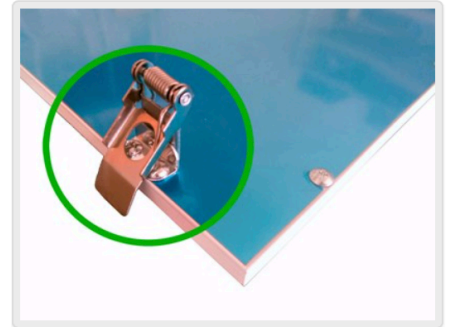

Den hvidlakerede ramme og bagsiden er i 6063 aluminium, og de har IP44 tæthedsgrad, så de kan monteres i diverse vådrum.

Anvendelse

Kontorer, butikker, udstillinger og mange andre steder (indendørs) samt badeværelser osv.
NB: Panelerne opfylder krav til opsætning ved fælles adgangsveje.

* Fås også i 6.000 kelvin som bestillingsvare

Tilbehør

- Drivere enten tænd/sluk eller TRIAC/DALI/1-10V/PUSH dæmpbar
- Monteringsrammer (påbygning eller indbygning) – samles hurtigt via clips men stadig robust
- Clips-sæt for montering i lofter med skjult skinnesystem
- Wire-sæt for nedhængt montering