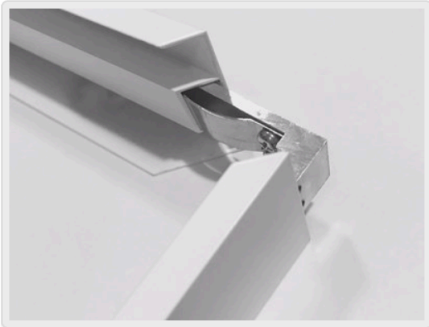

Funktioner/fordele

Panelerne er kun 9 mm. høje, og de er 5 mm. mindre i bredden for perfekt pasform til T-skinne loftmoduler, men de kan også via tilbehør monteres i lofter med skjult skinnesystem, ligesom de kan monteres nedhængt via wiresæt eller påbygget via monteringsramme.

Den hvidlakerede ramme og bagsiden er i 6063 aluminium, og de har IP44 tæthedsgrad, så de kan monteres i diverse vådrum.

Anvendelse

Kontorer, butikker, udstillinger og mange andre steder (indendørs) samt badeværelser osv.
NB: Panelerne opfylder krav til opsætning ved fælles adgangsveje.

* Fås også i 6.000 kelvin som bestillingsvare

Tilbehør

- Drivere enten tænd/sluk eller TRIAC/DALI/1-10V/PUSH dæmpbar
- Monteringsrammer (påbygning eller indbygning) – samles hurtigt via clips men stadig robust
- Clips-sæt for montering i lofter med skjult skinnesystem
- Wire-sæt for nedhængt montering