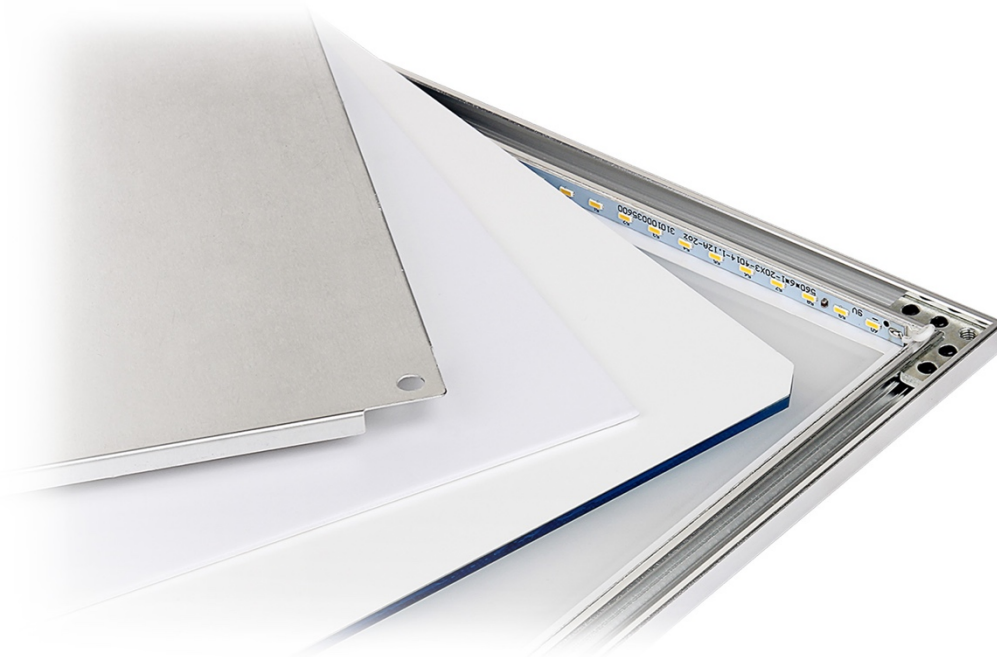

Certificeringer og godkendelser

CE, ROHS, CB, SAA, C-Tick

Modeloversigt

Varenr.	Watt	Mål (mm.)	Lysstyrke	Lysfarve *	Spænding	Driver-str.
64850	24W	295x595	2.640 lumen	4.000 kelvin	27-42V	600 mA
64851	24W	295x595	2.400 lumen	3.000 kelvin	27-42V	600 mA
64860	30W	295x595	3.300 lumen	4.000 kelvin	27-42V	750 mA
64861	30W	295x595	3.000 lumen	3.000 kelvin	27-42V	750 mA
64870	12W	295x295	1.320 lumen	4.000 kelvin	27-42V	300 mA
64871	12W	295x295	1.200 lumen	3.000 kelvin	27-42V	300 mA
64880	18W	295x295	1.980 lumen	4.000 kelvin	27-42V	420 mA
64881	18W	295x295	1.800 lumen	3.000 kelvin	27-42V	420 mA
64890	24W	295x295	2.640 lumen	4.000 kelvin	27-42V	600 mA
64891	24W	295x295	2.400 lumen	3.000 kelvin	27-42V	600 mA
64900	36W	595x595	3.960 lumen	4.000 kelvin	27-42V	850 mA
64901	36W	595x595	3.600 lumen	3.000 kelvin	27-42V	850 mA
64910	48W	595x595	5.280 lumen	4.000 kelvin	27-42V	1.200 mA
64911	48W	595x595	4.800 lumen	3.000 kelvin	27-42V	1.200 mA
64920	60W	595x595	6.600 lumen	4.000 kelvin	27-42V	1.500 mA
64921	60W	595x595	6.000 lumen	3.000 kelvin	27-42V	1.500 mA
64930	36W	295x1195	3.960 lumen	4.000 kelvin	27-42V	850 mA
64931	36W	295x1195	3.600 lumen	3.000 kelvin	27-42V	850 mA
64940	48W	295x1195	5.280 lumen	4.000 kelvin	27-42V	1.200 mA
64941	48W	295x1195	4.800 lumen	3.000 kelvin	27-42V	1.200 mA
64950	60W	295x1195	6.600 lumen	4.000 kelvin	27-42V	1.500 mA
64951	60W	295x1195	6.000 lumen	3.000 kelvin	27-42V	1.500 mA
64960	60W	595x1195	6.600 lumen	4.000 kelvin	27-42V	1.500 mA
64961	60W	595x1195	6.000 lumen	3.000 kelvin	27-42V	1.500 mA
64840	60W	295x1495	6.600 lumen	4.000 kelvin	27-42V	1.500 mA
64841	60W	295x1495	6.000 lumen	3.000 kelvin	27-42V	1.500 mA
64820	36W	599x599	3.960 lumen	4.000 kelvin	27-42V	850 mA
64821	36W	599x599	3.600 lumen	3.000 kelvin	27-42V	850 mA

* Fås også i 6.000 kelvin som bestillingsvare

Tilbehør

- Drivere enten tænd/sluk eller TRIAC/DALI/1-10V/PUSH dæmpbar
- Monteringsrammer (påbygning eller indbygning) – samles hurtigt via clips men stadig robust
- Clips-sæt for montering i lofter med skjult skinnesystem
- Wire-sæt for nedhængt montering

Opdateret: 04/11/2020