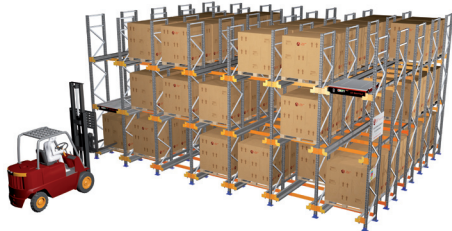

AR Racking distributør  
www.ar-racking.dk

Konventionel pallereol

Storfagsreol

Småvarereol

Dybdestabling

Småvaremezzanin

Grenreol

Pallegennemløb/Push back

Pakkegennemløb

Mezzanin

Shuttle

Mobilpallereol

Miniload

**SCAN FLEX**  
Indretning med omtanke

Scan-Flex Ståltreoler A/S  
Hjulmagervej 11 | DK-4300 Holbæk  
info@scan-flex.dk

“Det er nemt, gratis og uforpligtende at tage Scan-Flex med på råd”