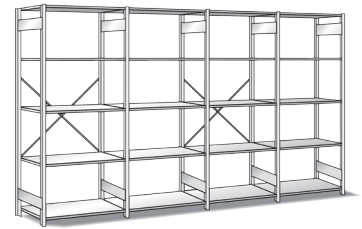

Småvarereol