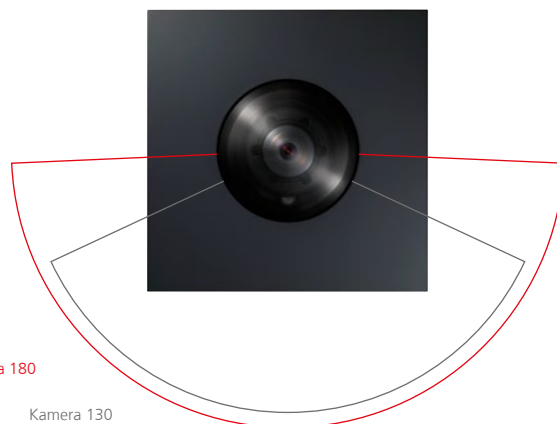

Kamera 130

Oversigt

Vores kameraer fås med to forskellige registreringsvinkler. Dermed kan vi klare enhver bygningsmæssig situation. For når videokameraer kan se mere, kan de også placeres mere fleksibelt. Og de registrerer også kørestolsbrugere og mindre børn.

Kamera 180