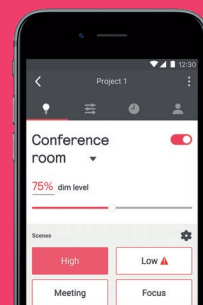

Lysstyring

*Produkter med integreret sensor

Få en komplet produktoversigt ved at besøge: [Philips.com/interact-ready](https://philips.com/interact-ready)

3 trin til den perfekte belysningsopsætning

1. Installer din Interact Ready belysning og lysstyring
2. Download Interact Pro appen (gratis)
3. Tilslut lyskilderne og lysstyringen til Interact Pro appen, og opsæt dine belysningsgrupper og -zoner (eller scener)