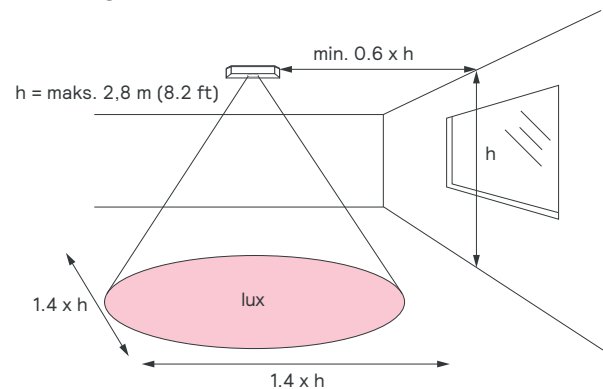

Med integreret multisensor i armatur