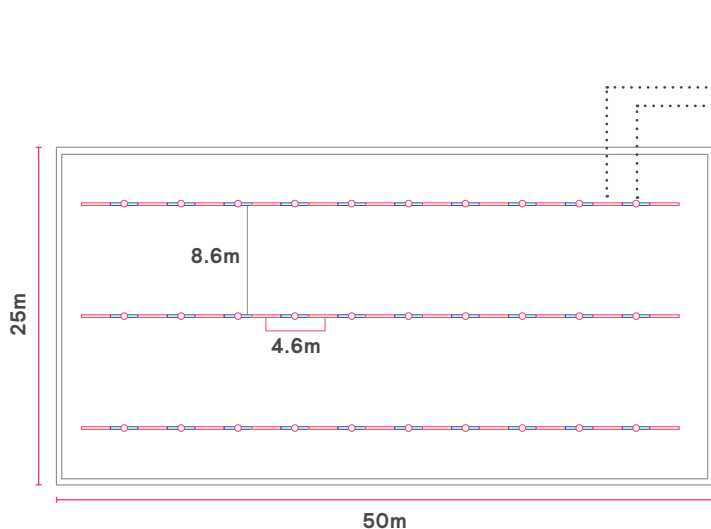

Loftshøjde: 9m – Monteringshøjde: 8m

Produktnavn	Antal	Varenummer
CoreLine trunking Gen2 LED panel - L3400 (LL234X 160S/840 1x SIA WB 7x1.5 HE)	27	(Konfigureret produkt)
CoreLine Trunking LL200E Indbygget Sensor 7x2,5 Interact Ready Hvid	27	910925868451
CoreLine Trunking LL200Z MB-SW 2xEP Hvid Starter kit	3	910925867562
CoreLine Trunking LL217X 7x1,5 Armaturskinne Hvid	24	910925867589