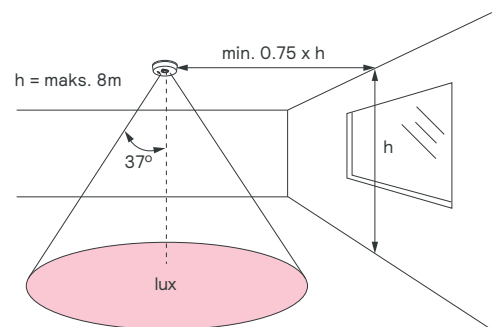

Synsfelt - dagslys