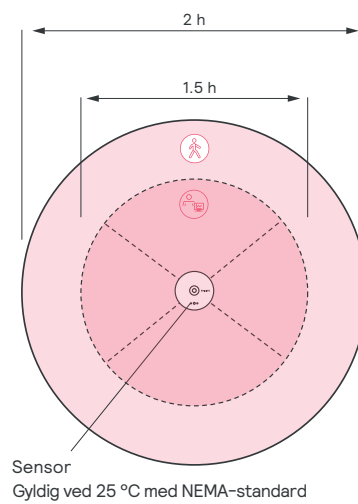

Med enkeltstående trådløs multisensor

Synsfelt - bevægelse