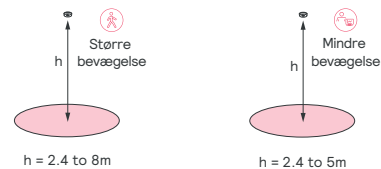

Med enkeltstående trådløs multisensor

Synsfelt - bevægelse