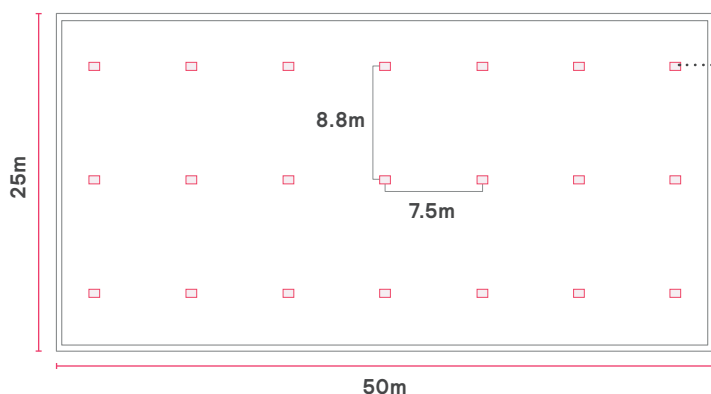

Parameter info

Installationsvejledning - highbay

Industrihal med en typisk armaturopsætning (integreret sensorer)*

Loftshøjde: 11m – Monteringshøjde: 10m

CoreLine Highbay Gen5	Antal	Varenummer
BY122X Gen5 20000lm/840 133W Interact Ready Bredstrålede (WB)	24	911401631908