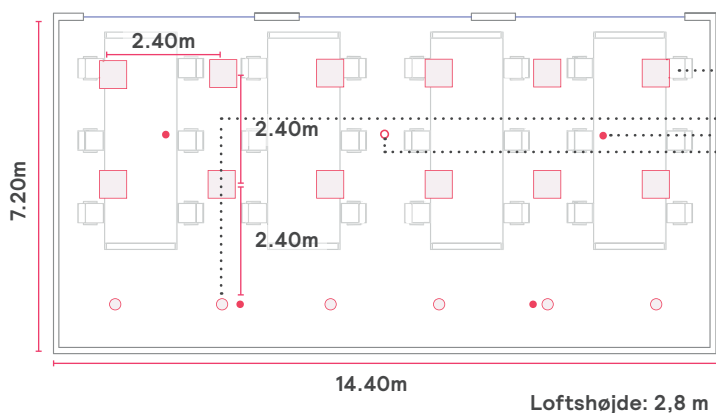

Installationsvejledning

Åbent kontor med en typisk armaturopsætning med enkeltstående sensorer*