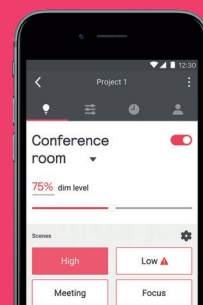

Få en komplet produktoversigt ved at besøge: [Philips.com/interact-ready](https://philips.com/interact-ready)

3 trin til den perfekte belysningsopsætning

1. Installer din Interact Ready belysning og lysstyring
2. Download Interact Pro appen (gratis)
3. Tilslut lyskilderne og lysstyringen til Interact Pro appen, og opsæt dine belysningsgrupper og -zoner (eller scener)