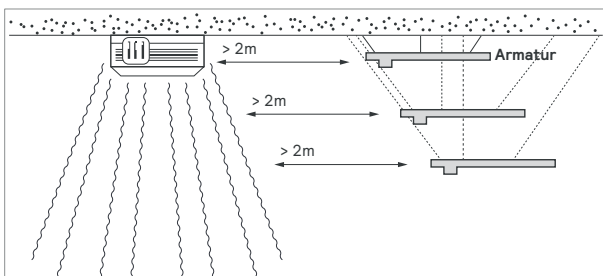

For at forhindre falske udløser skal den integrerede sensor monteres mere end 2 meter væk fra ventilationsåbninger i alle retninger, se nedenstående figurer.