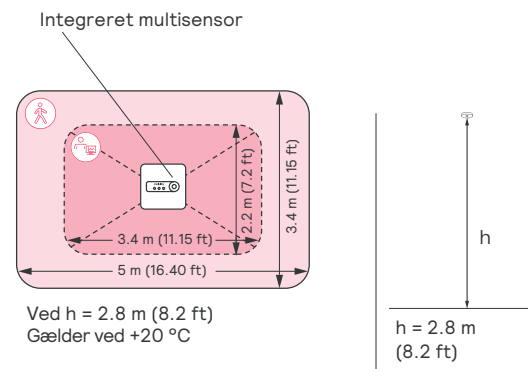

Området for bevægelsesregistrering

Med enkeltstående trådløs multisensor

Med integreret multisensor i armatur

Område for dagslysregistrering

Med enkeltstående trådløs multisensor

Med integreret multisensor i armatur