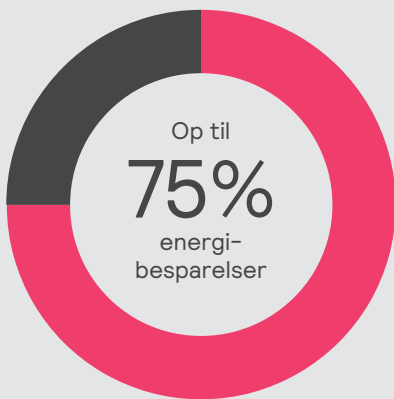

Advanced – Niveau 2: Skaler op og få flere fordele ved at tilføje en gateway

- Få adgang til systemopdateringer, der løbende giver nye fordele og funktioner.
- Opret automatiserede belysningsplaner og lysscener, der giver større brugerkomfort og energibesparelser.
- Giv brugerne adgang til systemet, så de kan tilpasse lyset og vælge de prædefinerede scener via smartphone-appen.
- Via fjernadgang kan du se energiforbrug og tilpasse systemet, så du kan forbedre driften.
- Se levetid og tilstand for installerede lyspunkter og giv dit Interact Pro-system et effektivt eftersyn.
- Få et overblik over alle Interact Pro-projekter.

Foundation – Niveau 1: Start enkelt og læg fundamentet

- Installer intelligente belysningsarmaturer og lyskilder.
- Indreguler Philips Interact Ready-armaturer og -lyskilder med den intuitive Interact Pro-app.
- Tilføj trådløse sensorer til tilstedeværelsesregistrering og dagslysregulering. Tilføj trådløse tryk til overstyring.
- Opsætningen er hurtigt klaret, da der ikke er behov for hverken styringskabler eller kabler til internetforbindelse.
- Reducer installations- og materialeomkostninger ved at spare op til 80% på dit næste store projekt.
- Opnå energibesparelser på op til 75% ved at opgradere til LED med lyssyning, såsom sensorer der registrerer tilstedeværelse og automatisk tilpasser lysmængden i forhold til dagslysindfald.