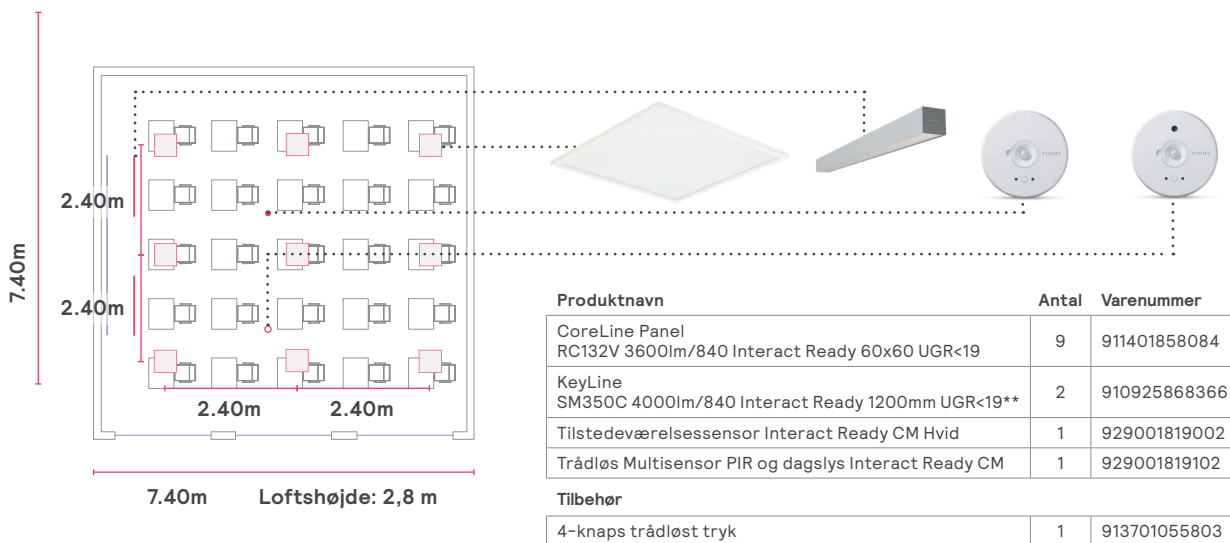

Installationsvejledning

Plantegning af klasselokale med en typisk opsætning af armaturer.*

**Bemærk, at tilbehør købes separat.

Plantegning af klasselokale med en typisk opsætning af armaturer (sensor integreret i armatur).*