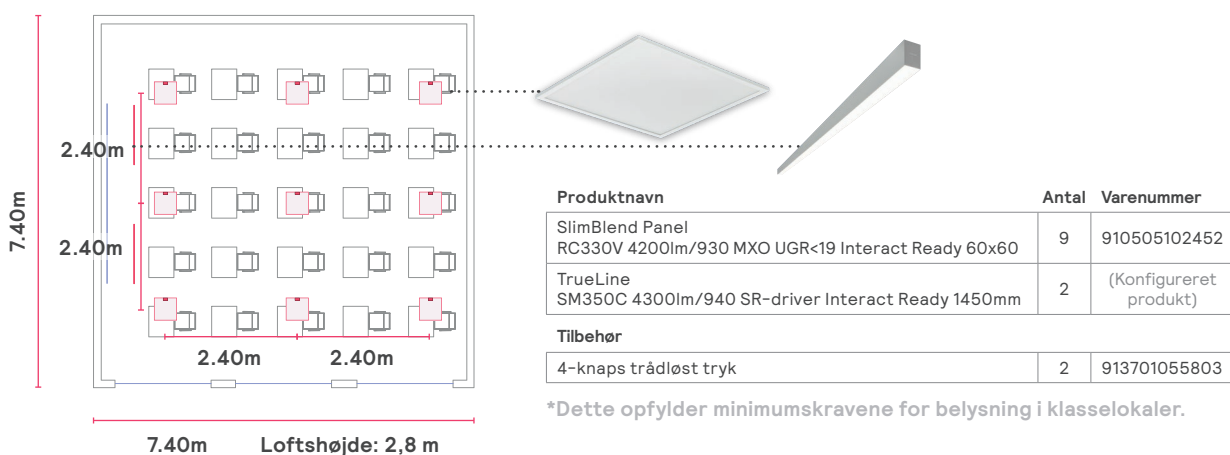

Installationsvejledning

Plantegning af klasselokale med en typisk opsætning af armaturer.*

**Bemærk, at tilbehør købes separat.

Plantegning af klasselokale med en typisk opsætning af armaturer (sensor integreret i armatur).*