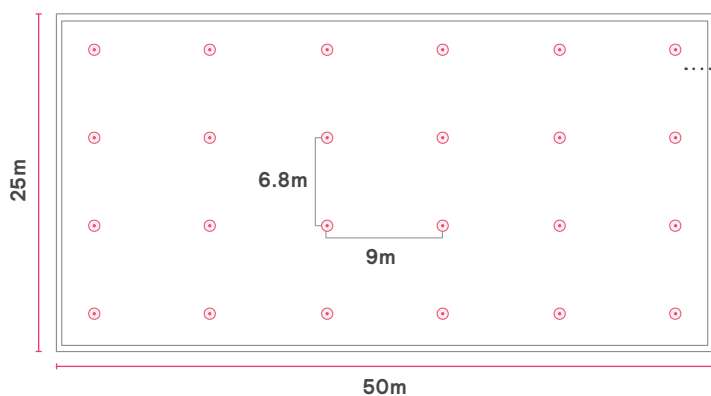

Parameter info

Installationsvejledning - highbay

Industrihal med en typisk armaturopsætning (integreret sensorer)*

Loftshøjde: 11m – Monteringshøjde: 10m

CoreLine Highbay Gen5	Antal	Varenummer
BY122X Gen5 20000lm/840 133W Interact Ready Bredstrålede (WB)	24	911401631908