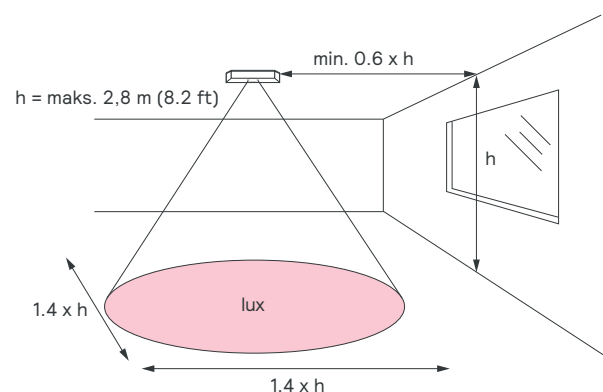

Området for bevægelsesregistrering

Med enkeltstående trådløs multisensor

Med integreret multisensor i armatur

Område for dagslysregistrering

Med enkeltstående trådløs multisensor

Med integreret multisensor i armatur