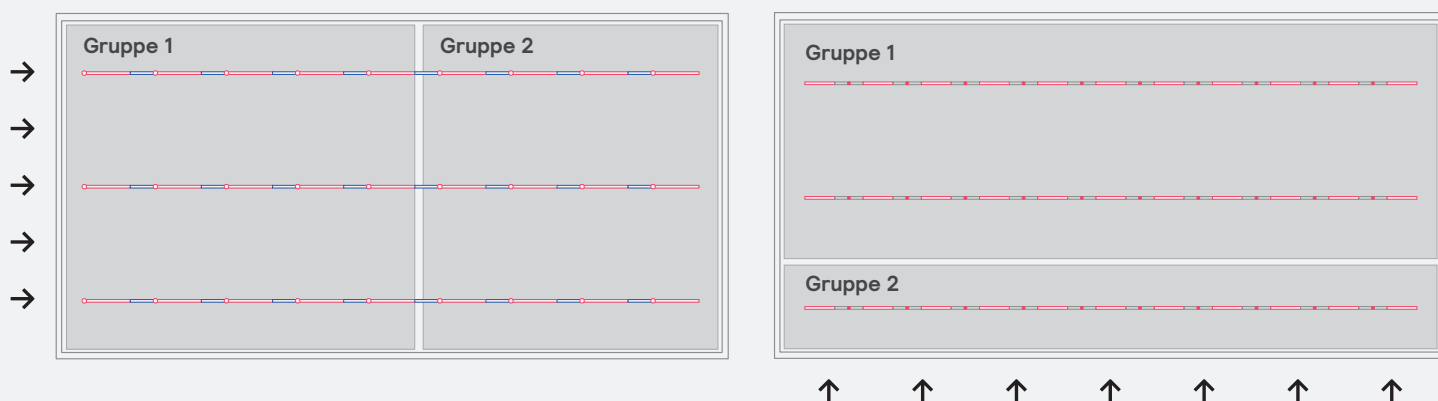

Installationsvejledning - trunking

Definer grupper

Når alle armaturer og styringsenheder er installeret og tilsluttet via Interact Pro-appen, kan du tildele dem en gruppe. Hver gruppe kan få sin egen tænd/sluk adfærd. I appen vises kun sensorerne. Armaturerne er styret via sensorerne. Flere armaturer kan tilsluttes til 1 sensor (op til 4), men de optræder som 1 enhed i appen. Yderligere information kan findes i brugermanualen: <https://sme.interact-lighting.com>.

Konfigurationseksempel

I nedenstående situationer er alle sensorerne tildelt to grupper. Når der er ingen aktivitet i industrihallen, vil lyset blive sat til et **ledighedsniveau** (f.eks. 10%). Når der registreres bevægelse i gruppe 1, vil lyset i dette område øges til **arbejdsniveau** (f.eks. lysudbytte på 100%), mens lyset i gruppe 2 vil forblive på **ledighedsniveauet**. I tilfælde af, at der også registres bevægelse i dette område, vil lyset også øges til **arbejdsniveau**. Efter, eksempelvis, 15 minutter (**holdetid**) uden bevægelse i gruppe 1 eller 2, vil lyset i det pågældende område dæmpes til **baggrunds niveau** (f.eks. lysudbytte på 50%) under den **forlængede tid** (f.eks. 5 min). Efter den **forlængede tid** vil lyset vende tilbage til **ledighedsniveauet**.