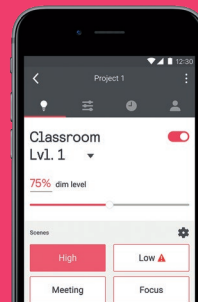

*Produkter med integreret sensor

Få en komplet produktoversigt ved at besøge: [Philips.com/interact-ready](https://philips.com/interact-ready)

3 trin til den perfekte belysningsopsætning

1. Installer din Interact Ready belysning og lysstyring
2. Download Interact Pro appen (gratis)
3. Tilslut lyskilderne og lysstyringen til Interact Pro appen, og opsæt dine belysningsgrupper og -zoner (eller scener)