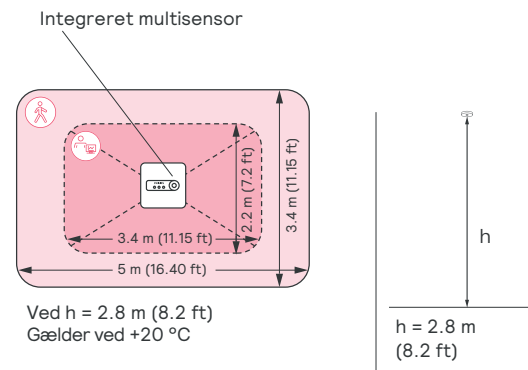

Området for bevægelsesregistrering

Med enkeltstående trådløs multisensor

Mindre bevægelse

Større bevægelse

Med integreret multisensor i armatur

Område for dagslysregistrering

Med enkeltstående trådløs multisensor