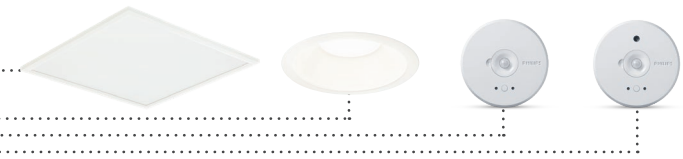

Installationsvejledning

Åbent kontor med en typisk armaturopsætning med enkeltstående sensorer*