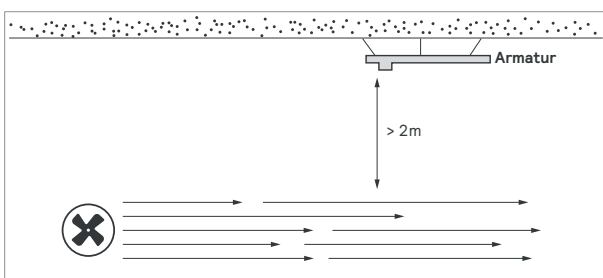

For at forhindre falske udløser skal den integrerede sensor monteres mere end 2 meter væk fra ventilationsåbninger i alle retninger, se nedenstående figurer.