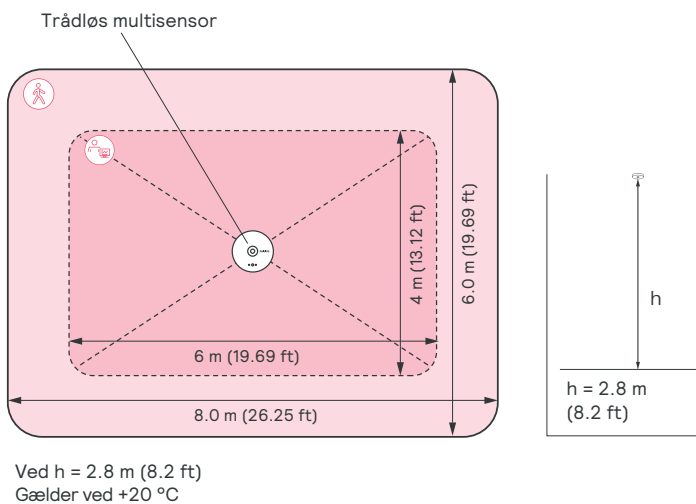

Området for bevægelsesregistrering

Med enkeltstående trådløs multisensor