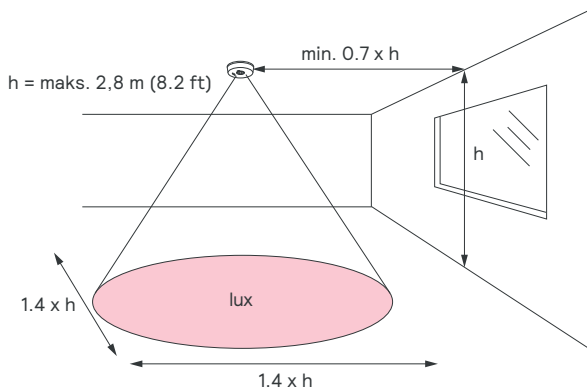

Området for bevægelsesregistrering

Med enkeltstående trådløs multisensor

Mindre bevægelse

Større bevægelse

Med integreret multisensor i armatur

Område for dagslysregistrering

Med enkeltstående trådløs multisensor