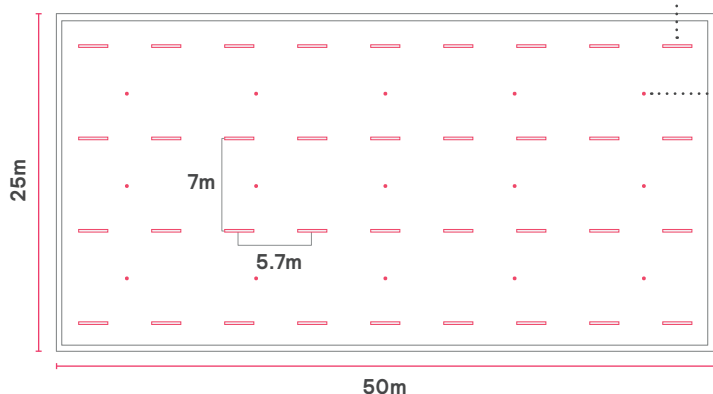

Produktnavn	Antal	Varenummer
Pacific LED Gen5 WT490C 15000lm/840 Interact Ready 1800mm	36	(Konfigureret produkt)
Trådløs tilstedeværelsessensor PIR Interact Ready CM IP65 Hvid	15	913701043903

Alternativ sensor inkl. dagslysregistrering

Trådløs tilstedeværelsessensor PIR Interact Ready CM IP65 Hvid	-	913701044003

Fordele ved Pacific LED Gen5:

- Levetid: 100.000 timer
- 24 % mindre installeret strøm
- 55 % mindre behov for armaturer grundet højere lumenpakke
- Mere øjenkomfort grundet lavere direkte blænding

* Dette opfylder de ændrede belysningskrav til industri- og lagerhaller: Gennemsnit 300 lux på arbejdsplan, 100 lux på væg, 50 lux i loft. Sensordesign sikrer fuld detektionsdækning i hallen.