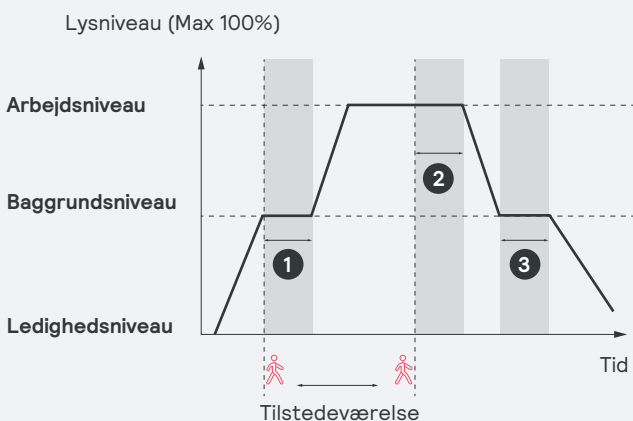

Parameter info