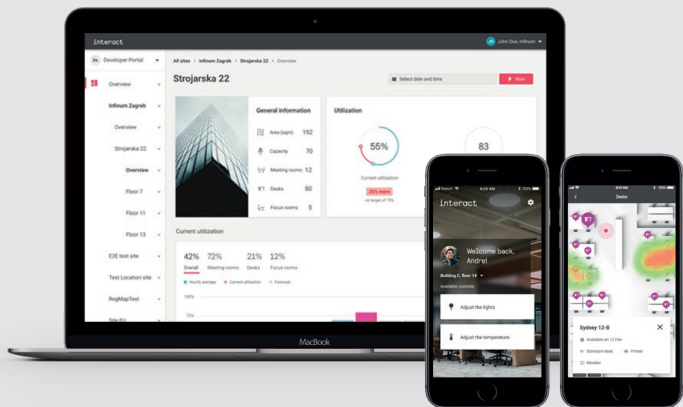

Ét system, tre niveauer – der hver især leverer den bedste løsning i forhold til den enkelte kundes behov.

Advanced – Niveau 2: Skaler op og få flere fordele ved at tilføje en gateway

- Få adgang til systemopdateringer, der løbende giver nye fordele og funktioner.
- Opret automatiserede belysningsplaner og lysscener, der giver større brugerkomfort og energibesparelser.
- Giv brugerne adgang til systemet, så de kan tilpasse lyset og vælge de prædefinerede scener via smartphone-appen.
- Via fjernadgang kan du se energiforbrug og tilpasse systemet, så du kan forbedre driften.
- Se levetid og tilstand for installerede lyspunkter og giv dit Interact Pro-system et effektivt eftersyn.
- Få et overblik over alle Interact Pro-projekter.

Foundation – Niveau 1: Start enkelt og læg fundamentet

- Installer intelligente belysningsarmaturer og lyskilder.
- Indreguler Philips Interact Ready-armaturer og -lyskilder med den intuitive Interact Pro-app.
- Tilføj trådløse sensorer til tilstedeværelsesregistrering og dagslysregulering. Tilføj trådløse tryk til overstyring.
- Opsætningen er hurtigt klaret, da der ikke er behov for hverken styringskabler eller kabler til internetforbindelse.
- Reducer installations- og materialeomkostninger ved at spare op til 80% på dit næste store projekt.
- Opnå energibesparelser på op til 75% ved at opgradere til LED med lyssyning, såsom sensorer der registrerer tilstedeværelse og automatisk tilpasser lysmængden i forhold til dagslysindfald.