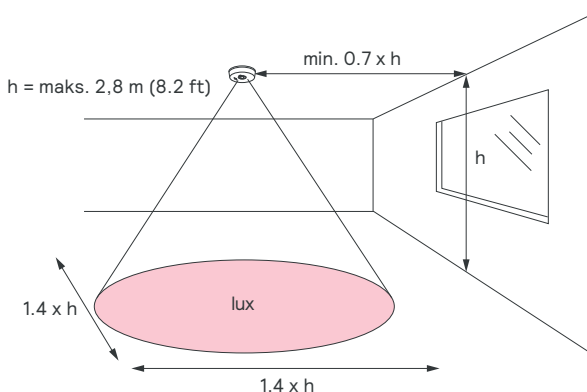

Området for bevægelsesregistrering

Med enkeltstående trådløs multisensor

Med integreret multisensor i armatur

Område for dagslysregistrering

Med enkeltstående trådløs multisensor

Med integreret multisensor i armatur