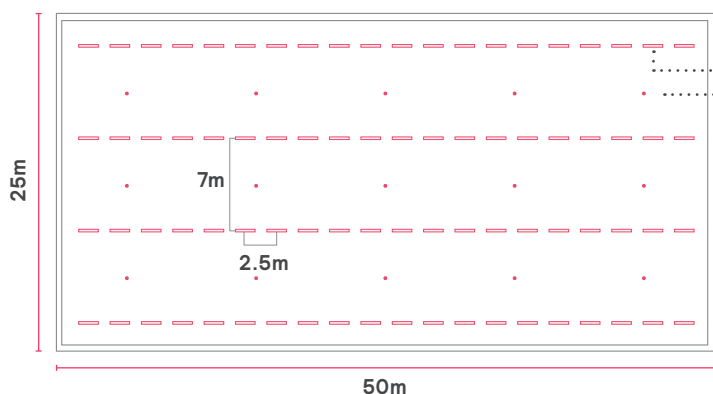

Installationsvejledning - industriarmaturer

Industrihal med en typisk armaturopsætning med enkeltstående sensorer*

Lofts- og monteringshøjde: 6m

Produktnavn	Antal	Varenummer
CoreLine Industriarmatur WT120C 6500lm/840 Interact Ready 1500mm	80	910505101271
Trådløs tilstedeværelsessensor PIR Interact Ready CM IP65 Hvid	15	913701043903