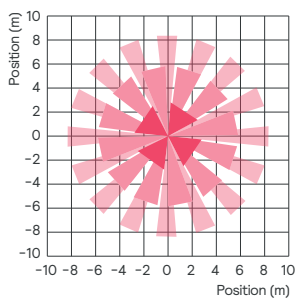

Vejledning til installation af sensor

Du kan nemt forstærke dit intelligente belysningsystem med de enkeltstående trådløse multisensorer eller de integrerede multisensorer, der alle er Interact Ready. De udløses automatisk, og tænder, slukker eller dæmper lyset i forhold til registrering af bevægelse og variation af dagslys. Resultatet? Store energibesparelser og mere fleksibilitet i styringen af systemet.

Området for bevægelsesregistrering

Med integreret multisensor i armatur

Billedet nedenfor viser side- og topvisning af tilstedeværelsesregistreringen baseret på den industri-baserede NEMA-test. Den viser, at dækningsforholdet for diameteren af monteringshøjden ved jordhøjde er på maksimum 1:1,1. Hvis f.eks. monteringshøjden er 12 m, er den maksimale diameterdækning 13,2 m.

Topdækningsmønster