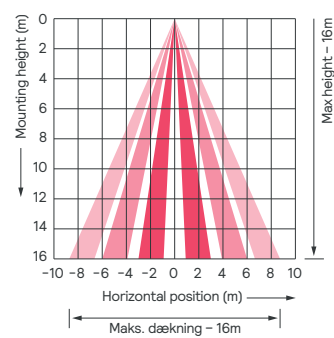

Sidedækningsmønster