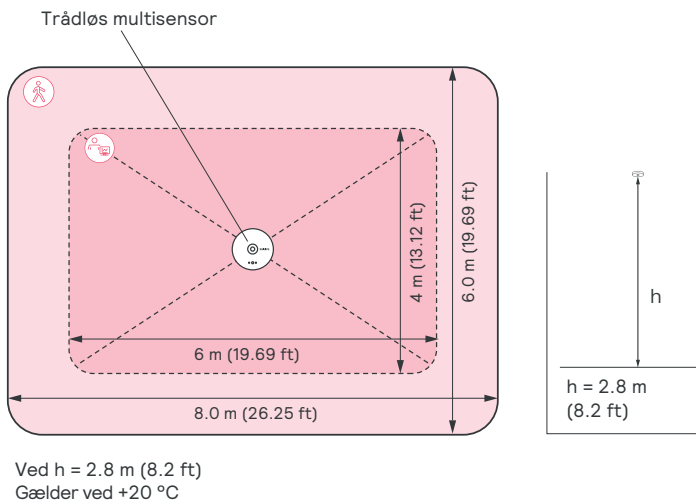

Området for bevægelsesregistrering

Med enkeltstående trådløs multisensor