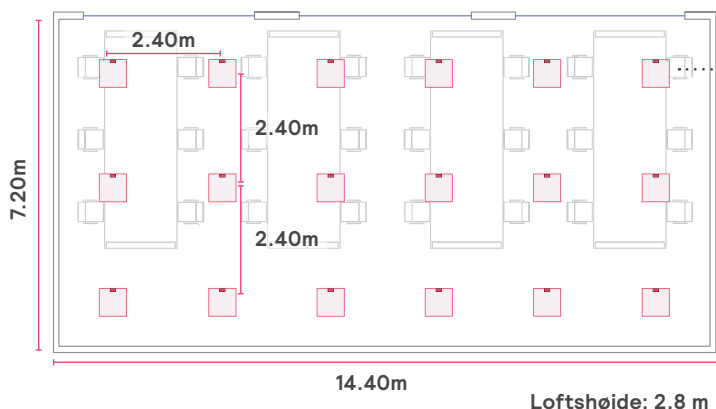

Åbent kontor med en typisk armaturopsætning (integreret sensorer)*