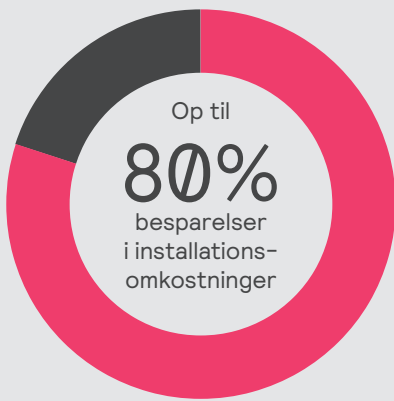

Advanced – Niveau 2: Skaler op og få flere fordele ved at tilføje en gateway

- Få adgang til systemopdateringer, der løbende giver nye fordele og funktioner.
- Opret automatiserede belysningsplaner og lysscener, der giver større brugerkomfort og energibesparelser.
- Giv brugerne adgang til systemet, så de kan tilpasse lyset og vælge de prædefinerede scener via smartphone-appen.
- Via fjernadgang kan du se energiforbrug og tilpasse systemet, så du kan forbedre driften.
- Se levetid og tilstand for installerede lyspunkter og giv dit Interact Pro-system et effektivt eftersyn.
- Få et overblik over alle Interact Pro-projekter.

Foundation – Niveau 1: Start enkelt og læg fundamentet

- Installer intelligente belysningsarmaturer og lyskilder.
- Indreguler Philips Interact Ready-armaturer og -lyskilder med den intuitive Interact Pro-app.
- Tilføj trådløse sensorer til tilstedeværelsesregistrering og dagslysregulering. Tilføj trådløse tryk til overstyring.
- Opsætningen er hurtigt klaret, da der ikke er behov for hverken styringskabler eller kabler til internetforbindelse.
- Reducer installations- og materialeomkostninger ved at spare op til 80% på dit næste store projekt.
- Opnå energibesparelser på op til 75% ved at opgradere til LED med lyssyning, såsom sensorer der registrerer tilstedeværelse og automatisk tilpasser lysmængden i forhold til dagslysindfald.