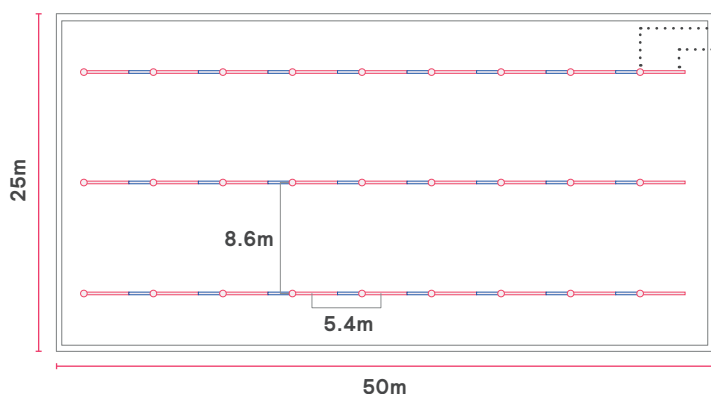

Installationsvejledning - trunking

Industrihal med en typisk armaturopsætning med enkeltstående sensorer*

Loftshøjde: 9m – Monteringshøjde: 8m

Produktnavn	Antal	Varenummer
CoreLine trunking Gen2 LED panel - L3400 (LL234X 160S/840 1x SIA WB 7x1.5 HE)	27	(Konfigureret produkt)
CoreLine Trunking LL200E Indbygget Sensor 7x2,5 Interact Ready Hvid	27	910925868451
CoreLine Trunking LL200Z MB-SW 2xEP Hvid Starter kit	3	910925867562
CoreLine Trunking LL217X 7x1,5 Armaturskinne Hvid	24	910925867589