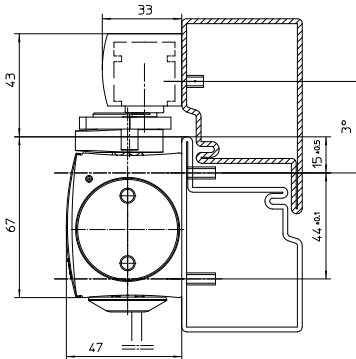

Mål

TS 5000 EFS

Tekniske data

Driftsspænding	24 V DC ± 15%
Strømforbrug	ca. 42 mA
Effektforbrug	ca. 1 Watt
Maks. til ripple	20%:
Driftstid	100%:
Forsyningsledning	J-Y(ST)Y 2 x 0,8 mm²/ J-Y(ST)Y 2 x 0,6 mm²

Elektrisk tilkobling

Rød ledning	+ 24 V DC
Blå ledning	- GND
Brun ledning	Styreledning TS 4000 E-IS/R-IS

Ved fejlpoling er den beskyttet, men uden funktion