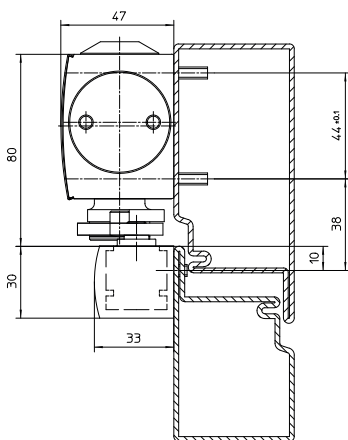

Mål

TS 5000 EFS

Tekniske data

Driftsspænding	24 V DC ± 15%
Strømforbrug	ca. 42 mA
Effektforbrug	ca. 1 Watt
Maks. til ripple	20%:
Driftstid	100%:
Forsyningsledning	J-Y(ST)Y 2 x 0,8 mm²/ J-Y(ST)Y 2 x 0,6 mm²

Elektrisk tilkobling

Rød ledning	+ 24 V DC
Blå ledning	- GND
Brun ledning	Styreledning TS 4000 E-IS/R-IS

Ved fejlpoling er den beskyttet, men uden funktion