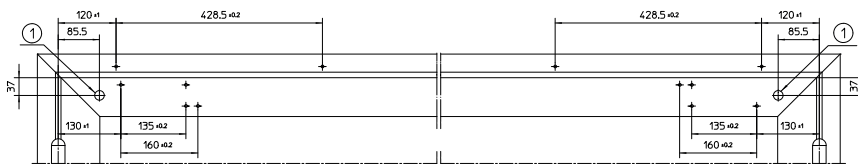

Mål

TS 5000 EFS

Tekniske data

Driftsspænding	24 V DC ± 15%
Strømforbrug	ca. 42 mA
Effektforbrug	ca. 1 Watt
Maks. til ripple	20%:
Driftstid	100%:
Forsyningsledning	J-Y(ST)Y 2 x 0,8 mm²/ J-Y(ST)Y 2 x 0,6 mm²

Elektrisk tilkobling

Rød ledning	+ 24 V DC
Blå ledning	- GND
Brun ledning	Styreledning TS 4000 E-IS/R-IS

Ved fejlpoling er den beskyttet, men uden funktion