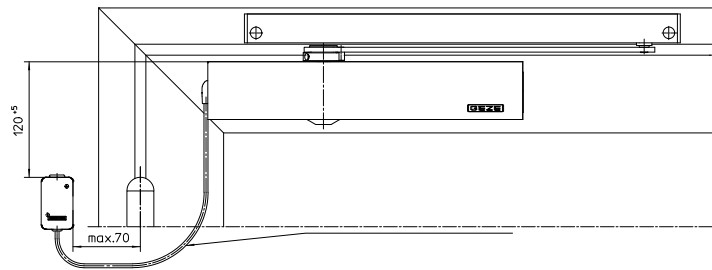

Mål

TS 5000 EFS

Tekniske data

Driftsspænding	24 V DC ± 15%
Strømforbrug	ca. 42 mA
Effektforbrug	ca. 1 Watt
Maks. til ripple	20%:
Driftstid	100%:
Forsyningsledning	J-Y(ST)Y 2 x 0,8 mm²/ J-Y(ST)Y 2 x 0,6 mm²

Elektrisk tilkobling

Rød ledning	+ 24 V DC
Blå ledning	- GND
Brun ledning	Styreledning TS 4000 E-IS/R-IS

Ved fejlpoling er den beskyttet, men uden funktion