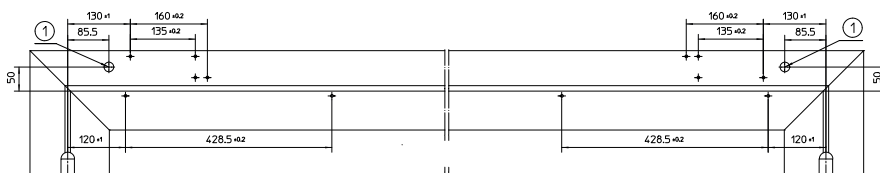

Mål

TS 5000 EFS

Tekniske data

Driftsspænding	24 V DC ± 15%
Strømforbrug	ca. 42 mA
Effektforbrug	ca. 1 Watt
Maks. til ripple	20%:
Driftstid	100%:
Forsyningsledning	J-Y(ST)Y 2 x 0,8 mm²/ J-Y(ST)Y 2 x 0,6 mm²

Elektrisk tilkobling

Rød ledning	+ 24 V DC
Blå ledning	- GND
Brun ledning	Styreledning TS 4000 E-IS/R-IS

Ved fejlpoling er den beskyttet, men uden funktion