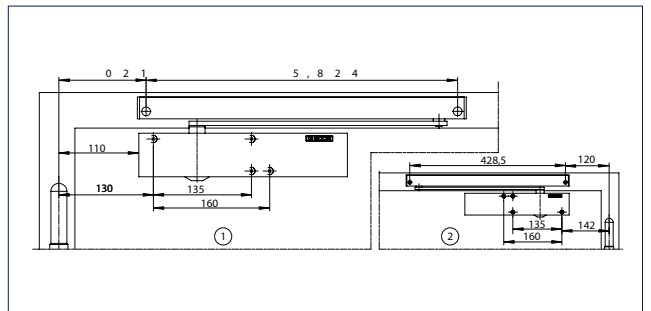

## Montage- muligheder

TS 5000 EClíne

På hængselside med montageplade  
Maks 20 mm karmfremspring

1 = Monteringsmål, venstre  
2 = Monteringsmål, højre

På hængselside uden montageplade

1 = Monteringsmål, venstre  
2 = Monteringsmål, højre

Modsat hængselside med montageplade  
Maks 15 mm karmdybde

1 = Monteringsmål, venstre  
2 = Monteringsmål, højre

Modsat hængselside uden montageplade