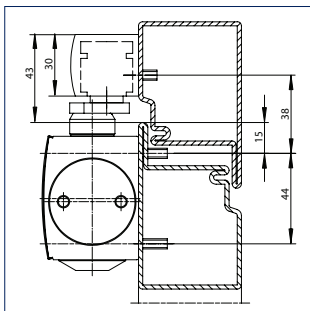

## Montage- muligheder

TS 5000 EClíne

På hængselside med montageplade  
Maks 20 mm karmfremspring

1 = Monteringsmål, venstre  
2 = Monteringsmål, højre

På hængselside uden montageplade

1 = Monteringsmål, venstre  
2 = Monteringsmål, højre

Modsat hængselside med montageplade  
Maks 15 mm karmdybde

1 = Monteringsmål, venstre  
2 = Monteringsmål, højre

Modsat hængselside uden montageplade