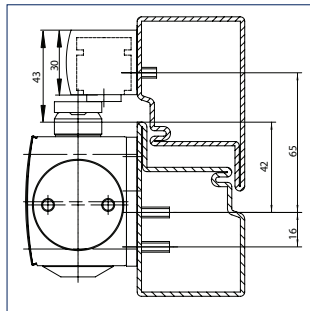

## Montage- muligheder

TS 5000 EClíne

På hængselside med montageplade  
Maks 20 mm karmfremspring

1 = Monteringsmål, venstre  
2 = Monteringsmål, højre

På hængselside uden montageplade

1 = Monteringsmål, venstre  
2 = Monteringsmål, højre

Modsat hængselside med montageplade  
Maks 15 mm karmdybde

1 = Monteringsmål, venstre  
2 = Monteringsmål, højre

Modsat hængselside uden montageplade