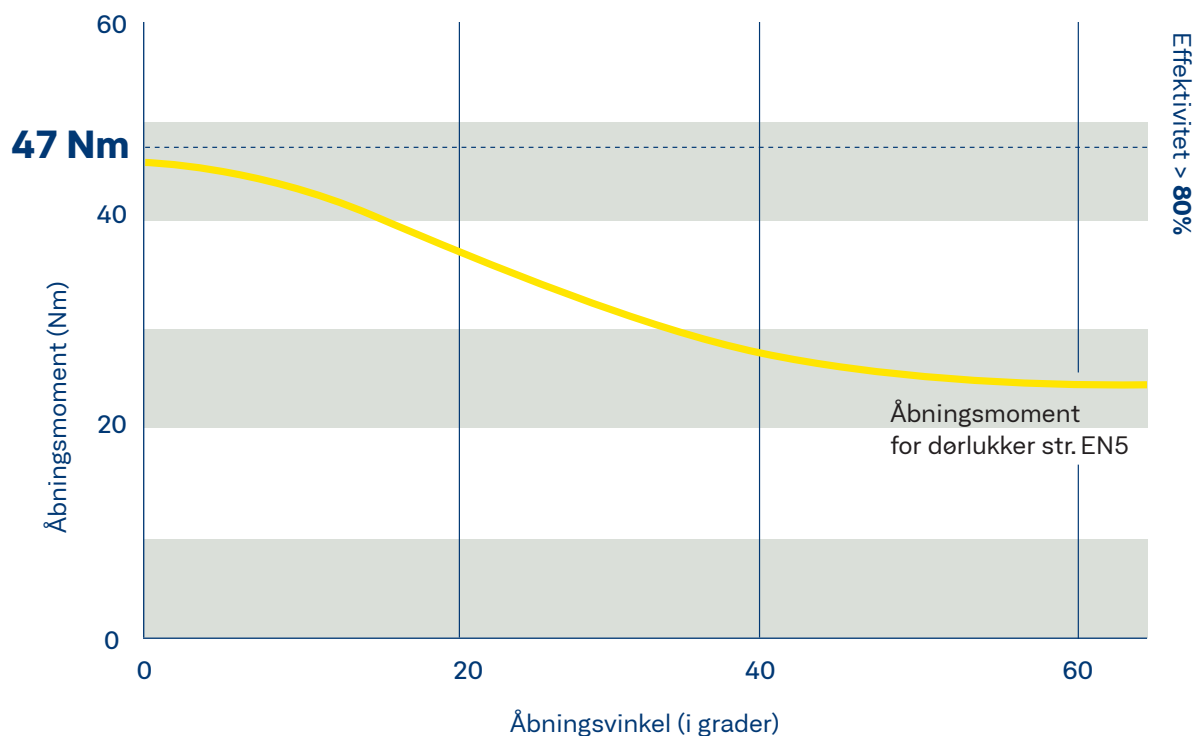

Anvendelsesområde

- → Til indvendige og udvendige anslagsdøre
- → Kan bruges til højre- og venstredøre uden omstilling
- → Godkendt til branddøre iht. DS/EN 1154 A

Produktegenskaber

- → Stilrent design
- → Alle funktioner justerbar fra front
- → Optisk visning af fjederkraftindstilling
- → Termostabile ventilskruer
- → Justerbar lukkekraft styrke 3-5
- → Justerbar lukkehastighed 180-0°
- → Justerbart sluttryk 10-0°
- → Justerbar åbningsdæmpning fra 70°
- → 40% fald i åbningsmodstanden
- → 80% effektivitet, dvs næsten al kraft brugt til at åbne døren anvendes som lukkekraft
- → Opfylder de nye krav til åbningsmodstand iht DIN 18040
- → Dørbredde op til 1250 mm
- → Standardfarver: Sølv, Hvid RAL 9016
- → RAL farver, rustfrit stål look, mørk bronze på bestilling

I overensstemmelse med DIN 18040 for barrierefri bygninger
dørlukkerstyrke på til EN5 (1250 mm dørbredde)