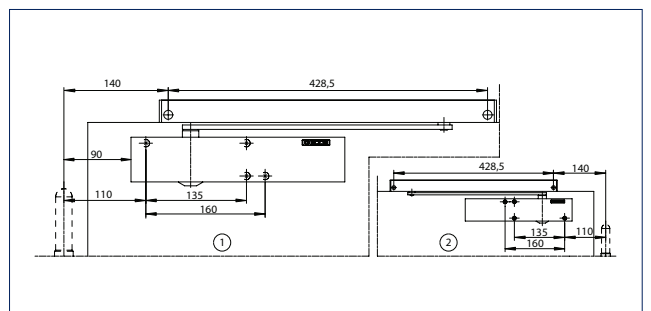

## Montage- muligheder

TS 5000 EClíne

På hængselside med montageplade  
Maks 20 mm karmfremspring

1 = Monteringsmål, venstre  
2 = Monteringsmål, højre

På hængselside uden montageplade

1 = Monteringsmål, venstre  
2 = Monteringsmål, højre

Modsat hængselside med montageplade  
Maks 15 mm karmdybde

1 = Monteringsmål, venstre  
2 = Monteringsmål, højre

Modsat hængselside uden montageplade