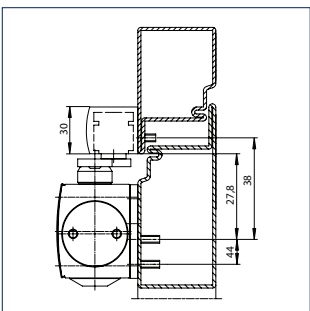

## Montage- muligheder

TS 5000 EClíne

På hængselside med montageplade  
Maks 20 mm karmfremspring

1 = Monteringsmål, venstre  
2 = Monteringsmål, højre

På hængselside uden montageplade

1 = Monteringsmål, venstre  
2 = Monteringsmål, højre

Modsat hængselside med montageplade  
Maks 15 mm karmdybde

1 = Monteringsmål, venstre  
2 = Monteringsmål, højre

Modsat hængselside uden montageplade