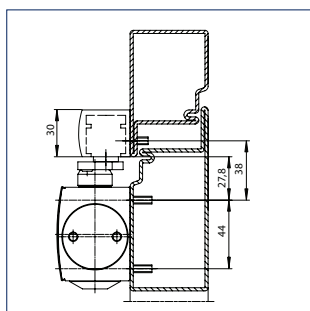

## Montage- muligheder

TS 5000 EClíne

På hængselside med montageplade  
Maks 20 mm karmfremspring

1 = Monteringsmål, venstre  
2 = Monteringsmål, højre

På hængselside uden montageplade

1 = Monteringsmål, venstre  
2 = Monteringsmål, højre

Modsat hængselside med montageplade  
Maks 15 mm karmdybde

1 = Monteringsmål, venstre  
2 = Monteringsmål, højre

Modsat hængselside uden montageplade