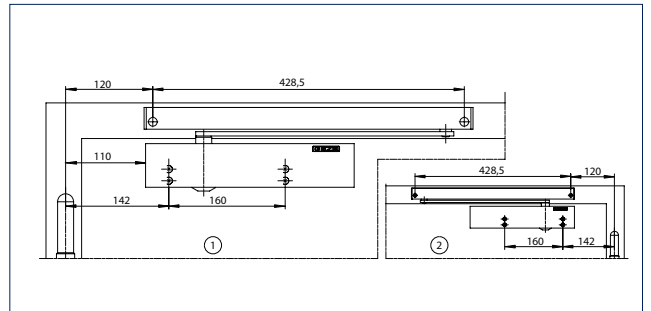

## Montage- muligheder

TS 5000 EClíne

På hængselside med montageplade  
Maks 20 mm karmfremspring

1 = Monteringsmål, venstre  
2 = Monteringsmål, højre

På hængselside uden montageplade

1 = Monteringsmål, venstre  
2 = Monteringsmål, højre

Modsat hængselside med montageplade  
Maks 15 mm karmdybde

1 = Monteringsmål, venstre  
2 = Monteringsmål, højre

Modsat hængselside uden montageplade