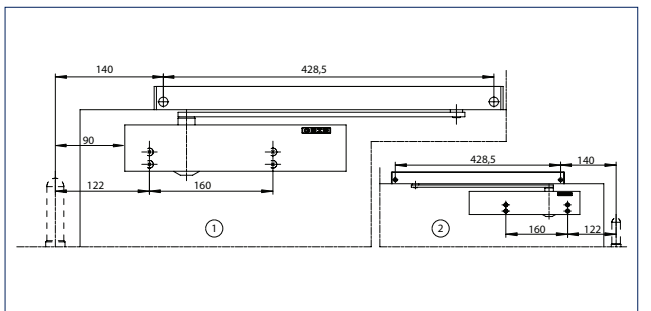

## Montage- muligheder

TS 5000 EClíne

På hængselside med montageplade  
Maks 20 mm karmfremspring

1 = Monteringsmål, venstre  
2 = Monteringsmål, højre

På hængselside uden montageplade

1 = Monteringsmål, venstre  
2 = Monteringsmål, højre

Modsat hængselside med montageplade  
Maks 15 mm karmdybde

1 = Monteringsmål, venstre  
2 = Monteringsmål, højre

Modsat hængselside uden montageplade