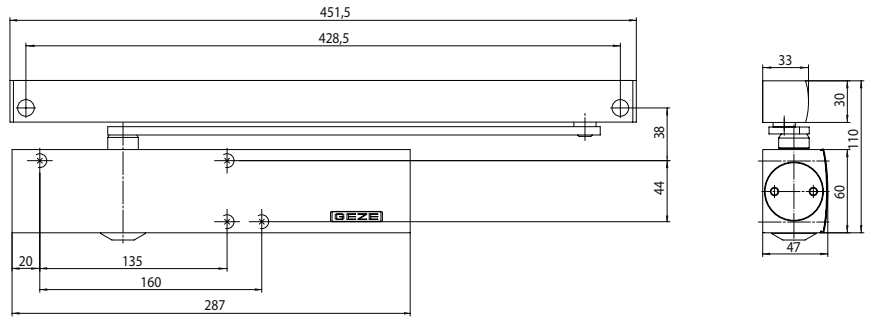

## Montage- muligheder

TS 5000 EClíne

På hængselside med montageplade  
Maks 20 mm karmfremspring

1 = Monteringsmål, venstre  
2 = Monteringsmål, højre

På hængselside uden montageplade

1 = Monteringsmål, venstre  
2 = Monteringsmål, højre