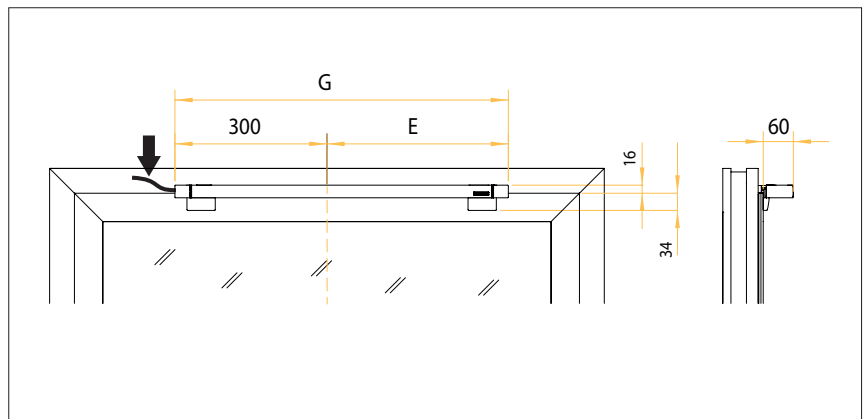

Monteringen gennemføres hurtigt ved hjælp af installationssystemet "GEZE Smart fix".

Pladsbehov

Slaglængde [mm]	E [mm]	G [mm]
300	260	560
500	360	660
800	510	810

Bemærk, at Slimchain kan vælges med venstre- eller højretilslutning (kabeltilslutning fra højre eller venstre). Ved alle visningerne nedenfor ses vinduerne inde fra bygningen.

Monteringsmuligheder

Åbning INDAD, montering på ramme

Åbning INDAD, montering på vinduesramme

Åbning UDAD, montering på ramme

Bestillingsinformation

Betegnelse	Slaglængde	Version	ID-nr.
GEZE Slimchain L	300 mm	EV1	147035
	300 mm	Hvid RAL 9016	147036
	500 mm	EV1	147045
	500 mm	Hvid RAL 9016	147046
	800 mm	EV1	147055
	800 mm	Hvid RAL 9016	147056
GEZE Slimchain R	300 mm	EV1	147030
	300 mm	Hvid RAL 9016	147031
	500 mm	EV1	147040
	500 mm	Hvid RAL 9016	147041
	800 mm	EV1	147050
800 mm	Hvid RAL 9016	147051	
GEZE Slimchain – specialversion Kan konfigureres: slaglængde, farve, version L (venstre) / R (højre)			147070
Tilbehør			
Konsolsæt A Slimchain Til vinduer, der er under-, over- eller sidehængte, karmmontering med åbning indad		Hvid RAL 9016 Sort	147061 147060
Konsolsæt B Slimchain Til vinduer, der er under-, over-, side- eller drejehængslede, karmmontering med åbning udad eller montering på vinduesramme med åbning indad		Hvid RAL 9016 Sort	147063 147062
Konsolsæt C Slimchain Til vinduer, der er under- eller sidehængte, integreret (skjult) montering i karm, åbning indad		sølvfarvet	155878
Konsolsæt P Slimchain Til vinduer, der er under-, over- eller sidehængte, karmmontering med åbning udad, eller parallelt åbnende vinduer, karmmontering		Hvid RAL 9016 Sort jf. RAL	164396 164394 164397
Udvalg af konsoller til Slimchain Kan konfigureres: profilsystem, farve		jf. RAL	147071