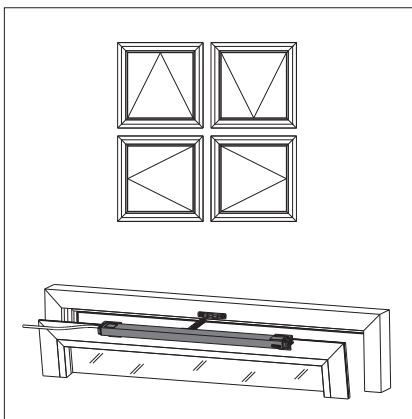

Monteringen gennemføres hurtigt ved hjælp af installationssystemet "GEZE Smart fix".

Pladsbehov

Slaglængde [mm]	E [mm]	G [mm]
300	260	560
500	360	660
800	510	810

Bemærk, at Slimchain kan vælges med venstre- eller højretilslutning (kabeltilslutning fra højre eller venstre). Ved alle visningerne nedenfor ses vinduerne inde fra bygningen.

Monteringsmuligheder

Åbning INDAD, montering på ramme

Åbning INDAD, montering på vinduesramme

Åbning UDAD, montering på ramme

Bestillingsinformation

Betegnelse	Slaglængde	Version	ID-nr.
GEZE Slimchain L	300 mm	EV1	147035
	300 mm	Hvid RAL 9016	147036
	500 mm	EV1	147045
	500 mm	Hvid RAL 9016	147046
	800 mm	EV1	147055
	800 mm	Hvid RAL 9016	147056
GEZE Slimchain R	300 mm	EV1	147030
	300 mm	Hvid RAL 9016	147031
	500 mm	EV1	147040
	500 mm	Hvid RAL 9016	147041
	800 mm	EV1	147050
800 mm	Hvid RAL 9016	147051	
GEZE Slimchain – specialversion Kan konfigureres: slaglængde, farve, version L (venstre) / R (højre)			147070
Tilbehør			
Konsolsæt A Slimchain Til vinduer, der er under-, over- eller sidehængte, karmmontering med åbning indad		Hvid RAL 9016 Sort	147061 147060
Konsolsæt B Slimchain Til vinduer, der er under-, over-, side- eller drejehængslede, karmmontering med åbning udad eller montering på vinduesramme med åbning indad		Hvid RAL 9016 Sort	147063 147062
Konsolsæt C Slimchain Til vinduer, der er under- eller sidehængte, integreret (skjult) montering i karm, åbning indad		sølvfarvet	155878
Konsolsæt P Slimchain Til vinduer, der er under-, over- eller sidehængte, karmmontering med åbning udad, eller parallelt åbnende vinduer, karmmontering		Hvid RAL 9016 Sort jf. RAL	164396 164394 164397
Udvalg af konsoller til Slimchain Kan konfigureres: profilsystem, farve		jf. RAL	147071