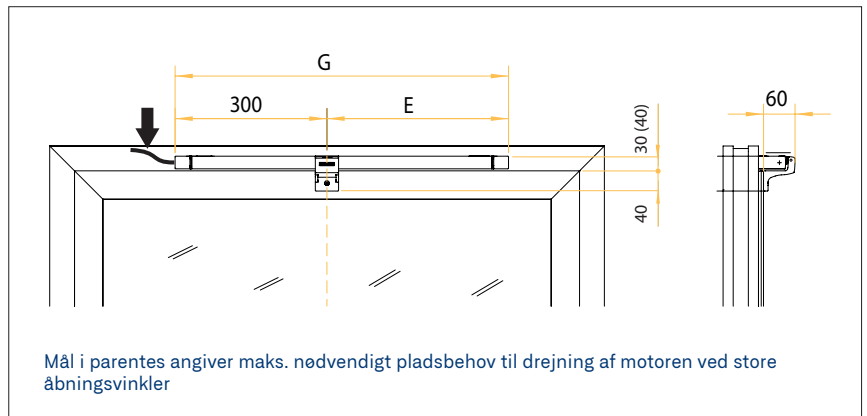

Monteringen gennemføres hurtigt ved hjælp af installationssystemet "GEZE Smart fix".

Pladsbehov

Slaglængde [mm]	E [mm]	G [mm]
300	260	560
500	360	660
800	510	810

Bemærk, at Slimchain kan vælges med venstre- eller højretilslutning (kabeltilslutning fra højre eller venstre). Ved alle visningerne nedenfor ses vinduerne inde fra bygningen.

Monteringsmuligheder

Åbning INDAD, montering på ramme

Åbning INDAD, montering på vinduesramme

Åbning UDAD, montering på ramme

Bestillingsinformation

Betegnelse	Slaglængde	Version	ID-nr.
GEZE Slimchain L	300 mm	EV1	147035
	300 mm	Hvid RAL 9016	147036
	500 mm	EV1	147045
	500 mm	Hvid RAL 9016	147046
	800 mm	EV1	147055
	800 mm	Hvid RAL 9016	147056
GEZE Slimchain R	300 mm	EV1	147030
	300 mm	Hvid RAL 9016	147031
	500 mm	EV1	147040
	500 mm	Hvid RAL 9016	147041
	800 mm	EV1	147050
800 mm	Hvid RAL 9016	147051	
GEZE Slimchain – specialversion Kan konfigureres: slaglængde, farve, version L (venstre) / R (højre)			147070
Tilbehør			
Konsolsæt A Slimchain Til vinduer, der er under-, over- eller sidehængte, karmmontering med åbning indad		Hvid RAL 9016 Sort	147061 147060
Konsolsæt B Slimchain Til vinduer, der er under-, over-, side- eller drejehængslede, karmmontering med åbning udad eller montering på vinduesramme med åbning indad		Hvid RAL 9016 Sort	147063 147062
Konsolsæt C Slimchain Til vinduer, der er under- eller sidehængte, integreret (skjult) montering i karm, åbning indad		sølvfarvet	155878
Konsolsæt P Slimchain Til vinduer, der er under-, over- eller sidehængte, karmmontering med åbning udad, eller parallelt åbnende vinduer, karmmontering		Hvid RAL 9016 Sort jf. RAL	164396 164394 164397
Udvalg af konsoller til Slimchain Kan konfigureres: profilsystem, farve		jf. RAL	147071