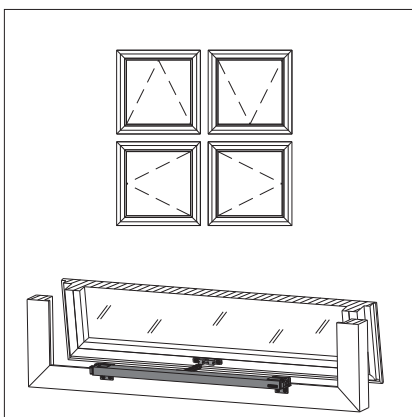

Monteringsmuligheder

Åbning INDAD, montering på ramme

Åbning INDAD, montering på vinduesramme

Åbning UDAD, montering på ramme

Bestillingsinformation

Betegnelse	Slaglængde	Version	ID-nr.
GEZE Slimchain L	300 mm	EV1	147035
	300 mm	Hvid RAL 9016	147036
	500 mm	EV1	147045
	500 mm	Hvid RAL 9016	147046
	800 mm	EV1	147055
	800 mm	Hvid RAL 9016	147056
GEZE Slimchain R	300 mm	EV1	147030
	300 mm	Hvid RAL 9016	147031
	500 mm	EV1	147040
	500 mm	Hvid RAL 9016	147041
	800 mm	EV1	147050
800 mm	Hvid RAL 9016	147051	
GEZE Slimchain – specialversion Kan konfigureres: slaglængde, farve, version L (venstre) / R (højre)			147070
Tilbehør			
Konsolsæt A Slimchain Til vinduer, der er under-, over- eller sidehængte, karmmontering med åbning indad		Hvid RAL 9016 Sort	147061 147060
Konsolsæt B Slimchain Til vinduer, der er under-, over-, side- eller drejehængslede, karmmontering med åbning udad eller montering på vinduesramme med åbning indad		Hvid RAL 9016 Sort	147063 147062
Konsolsæt C Slimchain Til vinduer, der er under- eller sidehængte, integreret (skjult) montering i karm, åbning indad		sølvfarvet	155878
Konsolsæt P Slimchain Til vinduer, der er under-, over- eller sidehængte, karmmontering med åbning udad, eller parallelt åbnende vinduer, karmmontering		Hvid RAL 9016 Sort jf. RAL	164396 164394 164397
Udvalg af konsoller til Slimchain Kan konfigureres: profilsystem, farve		jf. RAL	147071