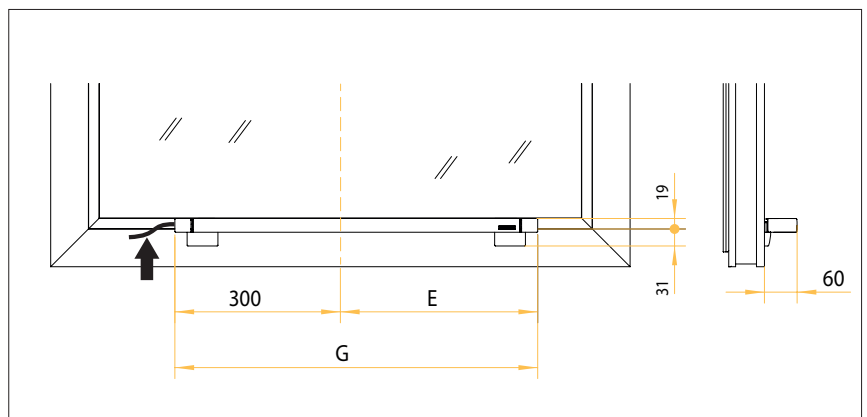

Monteringen gennemføres hurtigt ved hjælp af installationssystemet "GEZE Smart fix".

Pladsbehov

Slaglængde [mm]	E [mm]	G [mm]
300	260	560
500	360	660
800	510	810

Bemærk, at Slimchain kan vælges med venstre- eller højretilslutning (kabeltilslutning fra højre eller venstre). Ved alle visningerne nedenfor ses vinduerne inde fra bygningen.

Monteringsmuligheder

Åbning INDAD, montering på ramme

Åbning INDAD, montering på vinduesramme

Åbning UDAD, montering på ramme

Bestillingsinformation

Betegnelse	Slaglængde	Version	ID-nr.
GEZE Slimchain L	300 mm	EV1	147035
	300 mm	Hvid RAL 9016	147036
	500 mm	EV1	147045
	500 mm	Hvid RAL 9016	147046
	800 mm	EV1	147055
	800 mm	Hvid RAL 9016	147056
GEZE Slimchain R	300 mm	EV1	147030
	300 mm	Hvid RAL 9016	147031
	500 mm	EV1	147040
	500 mm	Hvid RAL 9016	147041
	800 mm	EV1	147050
800 mm	Hvid RAL 9016	147051	
GEZE Slimchain – specialversion Kan konfigureres: slaglængde, farve, version L (venstre) / R (højre)			147070
Tilbehør			
Konsolsæt A Slimchain Til vinduer, der er under-, over- eller sidehængte, karmmontering med åbning indad		Hvid RAL 9016 Sort	147061 147060
Konsolsæt B Slimchain Til vinduer, der er under-, over-, side- eller drejehængslede, karmmontering med åbning udad eller montering på vinduesramme med åbning indad		Hvid RAL 9016 Sort	147063 147062
Konsolsæt C Slimchain Til vinduer, der er under- eller sidehængte, integreret (skjult) montering i karm, åbning indad		sølvfarvet	155878
Konsolsæt P Slimchain Til vinduer, der er under-, over- eller sidehængte, karmmontering med åbning udad, eller parallelt åbnende vinduer, karmmontering		Hvid RAL 9016 Sort jf. RAL	164396 164394 164397
Udvalg af konsoller til Slimchain Kan konfigureres: profilsystem, farve		jf. RAL	147071