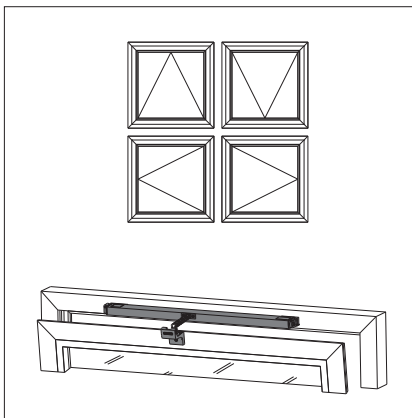

Monteringen gennemføres hurtigt ved hjælp af installationssystemet "GEZE Smart fix".

Pladsbehov

Slaglængde [mm]	E [mm]	G [mm]
300	260	560
500	360	660
800	510	810

Bemærk, at Slimchain kan vælges med venstre- eller højretilslutning (kabeltilslutning fra højre eller venstre). Ved alle visningerne nedenfor ses vinduerne inde fra bygningen.

Monteringsmuligheder

Åbning INDAD, montering på ramme

Åbning INDAD, montering på vinduesramme

Åbning UDAD, montering på ramme

Bestillingsinformation

Betegnelse	Slaglængde	Version	ID-nr.
GEZE Slimchain L	300 mm	EV1	147035
	300 mm	Hvid RAL 9016	147036
	500 mm	EV1	147045
	500 mm	Hvid RAL 9016	147046
	800 mm	EV1	147055
	800 mm	Hvid RAL 9016	147056
GEZE Slimchain R	300 mm	EV1	147030
	300 mm	Hvid RAL 9016	147031
	500 mm	EV1	147040
	500 mm	Hvid RAL 9016	147041
	800 mm	EV1	147050
800 mm	Hvid RAL 9016	147051	
GEZE Slimchain – specialversion Kan konfigureres: slaglængde, farve, version L (venstre) / R (højre)			147070
Tilbehør			
Konsolsæt A Slimchain Til vinduer, der er under-, over- eller sidehængte, karmmontering med åbning indad		Hvid RAL 9016 Sort	147061 147060
Konsolsæt B Slimchain Til vinduer, der er under-, over-, side- eller drejehængslede, karmmontering med åbning udad eller montering på vinduesramme med åbning indad		Hvid RAL 9016 Sort	147063 147062
Konsolsæt C Slimchain Til vinduer, der er under- eller sidehængte, integreret (skjult) montering i karm, åbning indad		sølvfarvet	155878
Konsolsæt P Slimchain Til vinduer, der er under-, over- eller sidehængte, karmmontering med åbning udad, eller parallelt åbnende vinduer, karmmontering		Hvid RAL 9016 Sort jf. RAL	164396 164394 164397
Udvalg af konsoller til Slimchain Kan konfigureres: profilsystem, farve		jf. RAL	147071