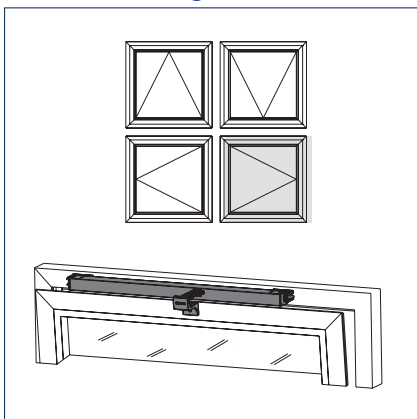

Pladsbehov

Slaglængde [mm]	E [mm]	G [mm]
600	449	756
800	549	858
1200	749	1056

Tekniske tegninger

UDADGÅENDE
rammemontering