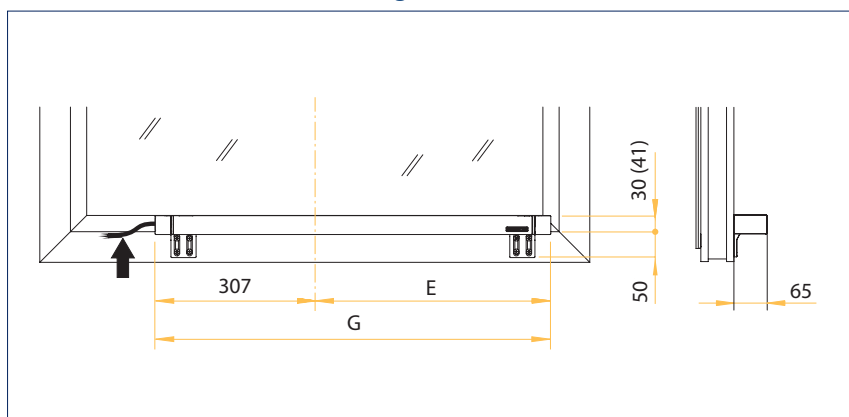

Pladskrav
til UDADGÅENDE rammemontering