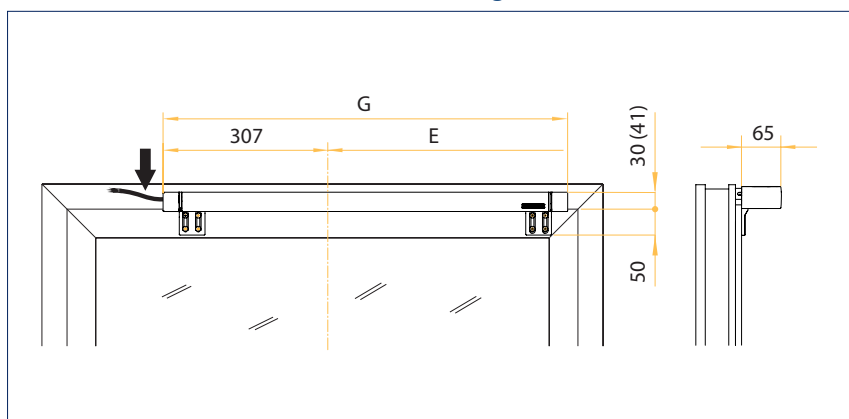

## Pladsbehov

Slaglængde [mm]	E [mm]	G [mm]
600	449	756
800	549	858
1200	749	1056

## Tekniske tegninger

UDADGÅENDE  
rammemontering

Pladskrav  
til INDADGÅENDE rammemontering

INDADGÅENDE  
vinduesrammemontering

Pladskrav  
til INDADGÅENDE vinduesrammemontering

UDADGÅENDE  
rammemontering