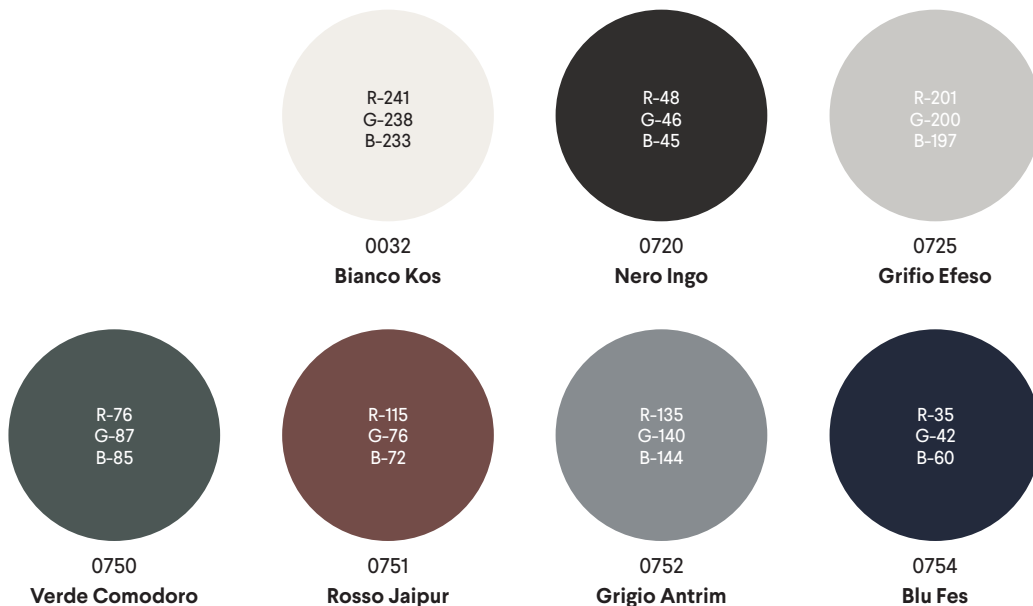

KOLON FARVEKORT

kolon[®]

LAMINAT

KOLON FARVEKORT STANDARD SORTIMENT

5374
Eg natur

4327
Arpa Birk

R-244
G-182
B-21
F7940
Spectrum Yellow

R-210
G-180
B-95
F8857
Just Gold

R-189
G-52
B-33
F1238
Carnaval

R-162
G-165
B-123
F3007
Pale olive

R-19
G-67
B-50
0636
**Arpa Verde
Barbados**

R-105
G-160
B-72
F6901
Vibrant Green

R-99
G-104
B-100
F6632
Mellem grå

R-98
G-195
B-187
F2301
SHL lys grå

R-65
G-64
B-62
F6467
Mørk grå

R-238
G-239
B-231
F6463
SHL Hvid

R-160
G-172
B-169
F5349
Fossil

R-124
G-166
B-165
F7879
Dusty Jade

R-217
G-231
B-241
F5493
Arctic Blue

R-115
G-149
B-197
F1019
Azur

R-148
G-36
B-51
F0188
Beaujolais

FENIX

KOLON FARVEKORT STANDARD SORTIMENT

BORDPLADE LAMINAT

LINOLEUM

KOLON FARVEKORT
STANDARD SORTIMENT

R-231
G-218
B-183

4157
Pearl

R-212
G-181
B-136