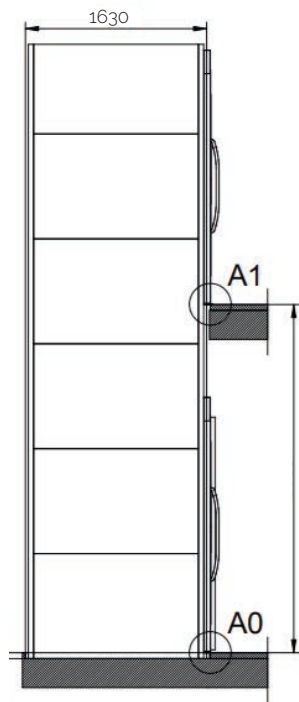

Eksempler på størrelse

Section E-E