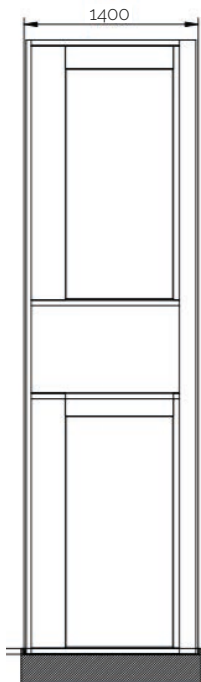

Section G-G

Fordele:

- Ingen elevatorskakt nødvendig
- Intet separat maskinrum
- Ingen elevatorgrube
- Ingen omfattende byggearbejder
- Let at installere
- Let at anvende
- Lave installations- og vedligeholdelsesomkostninger

Sikkerhedsdetaljer:

- Manuel nødsænkingsanordning.
- Nødbelysning med batteribackup for funktion ved strømafbrydelse