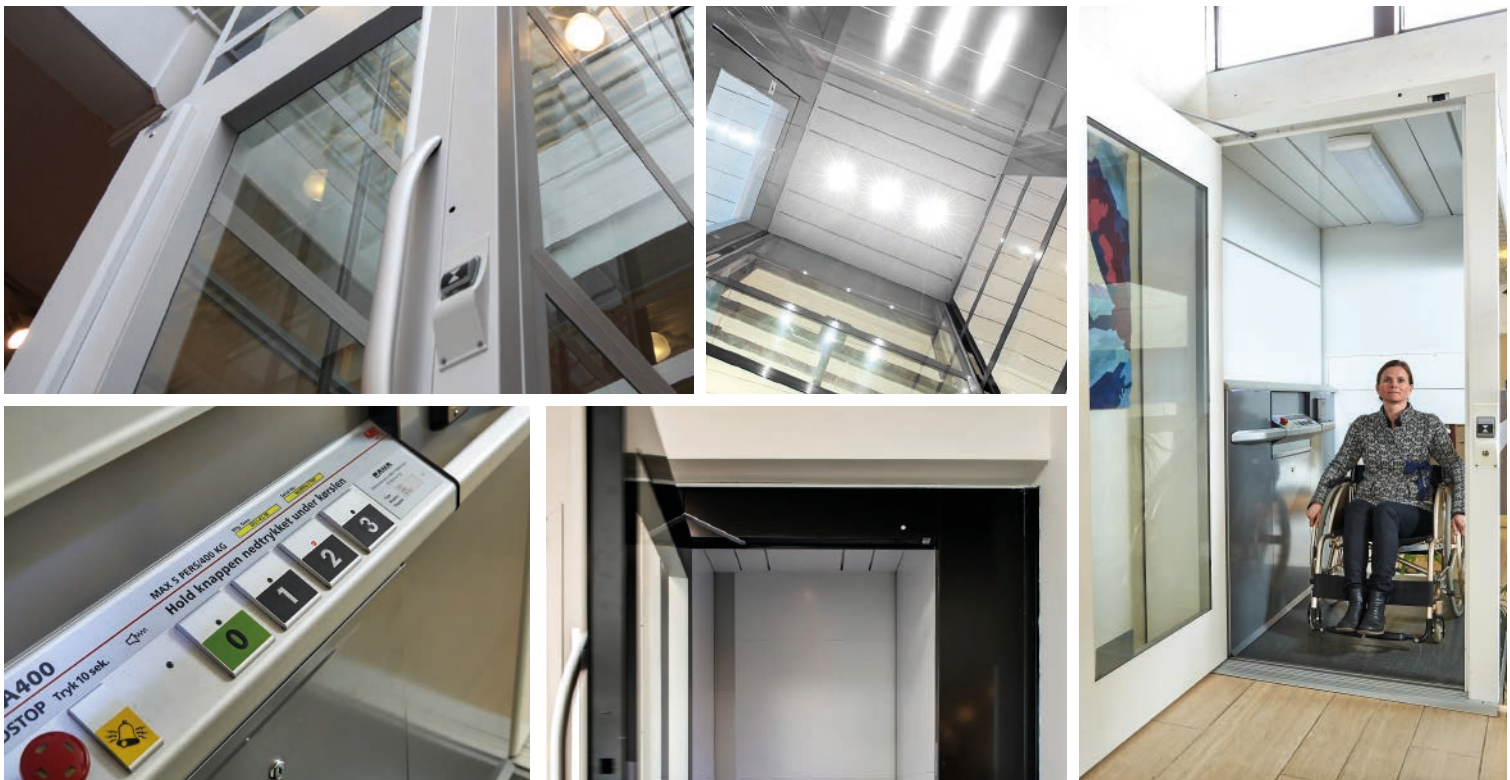

Specifikationer:

Belastning:	400 kg./1000 kg.
Hastighed:	9m/min (0,15m/s)
Løftehøjde:	Op til 13 meter
Mål platform:	1500 x 1000 mm (andre mål mulige)
Mål skakt:	1630 x 1400 mm
Strømforsyning:	400 V, 3 - fas, 50 Hz, 16A
Dørplacering:	Samme side, gennemgang, vinkeludførelse