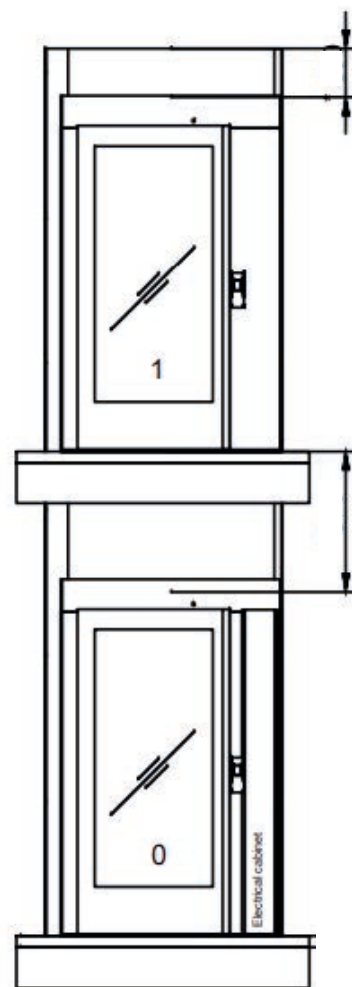

LODRET LIFT

CAMA's lodret lift er en skruedrevet platformslift med selv bærende skakt. Den anvendes til at lette adgangen for bevægelseshæmmede i privat og offentligt byggeri.

Liften er enkel at installere i eksisterende byggeri og kræver kun få bygningsændringer.

En lodretlift har en løftekapacitet op til 1000 kg. og fåes med forskellige dørplaceringer, vinkler eller gennemgang. Det er muligt at vælge hel- eller halvdør samt branddør.

Den monteres i en selv bærende skakt, som kan beklædes med pladekassetter eller hærdet lamineret glas. Liften kan stilles direkte på gulvet eller i en grube, vælges den sidste løsning vil niveauforskellen være udlignet.

Lodret liften er et konkurrencedygtigt alternativ til traditionelle elevatorer, hvis brugsfrekvens og hastighed ikke er afgørende.

Liften har alarm, nødbelysning og nødsænkingsanordning med batteribackup som kan anvendes ved strømafbrydelse. Liften er også monteret med nødtelefon der kan forbindelse til vagtcentral.

Er certificeret i henhold til EN 81-41
Cama ApS er ISO 9001 certificeret

A