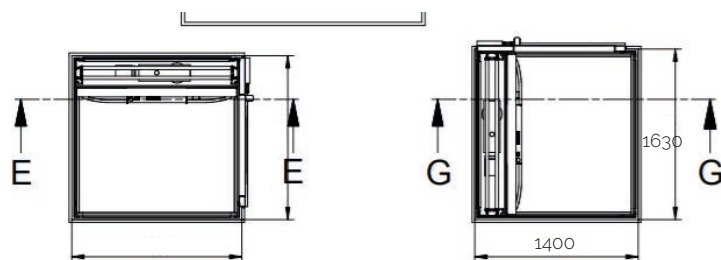

Eksempler på størrelse

Fordele:

- Ingen elevatorskakt nødvendig
- Intet separat maskinrum
- Ingen elevatorgrube
- Ingen omfattende byggearbejder
- Let at installere
- Let at anvende
- Lave installations- og vedligeholdelsesomkostninger

Sikkerhedsdetaljer:

- Manuel nødsænkingsanordning.
- Nødbelysning med batteribackup for funktion ved strømafbrydelse

LODRET LIFT

CAMA's lodret lift er en skruedrevet platformslift med selv bærende skakt. Den anvendes til at lette adgangen for bevægelseshæmmede i privat og offentligt byggeri.

Liften er enkel at installere i eksisterende byggeri og kræver kun få bygningsændringer.

En lodretlift har en løftekapacitet op til 1000 kg. og fåes med forskellige dørplaceringer, vinkler eller gennemgang. Det er muligt at vælge hel- eller halvdør samt branddør.

Den monteres i en selv bærende skakt, som kan beklædes med pladekassetter eller hærdet lamineret glas. Liften kan stilles direkte på gulvet eller i en grube, vælges den sidste løsning vil niveauforskellen være udlignet.

Lodret liften er et konkurrencedygtigt alternativ til traditionelle elevatorer, hvis brugsfrekvens og hastighed ikke er afgørende.

Liften har alarm, nødbelysning og nødsænkingsanordning med batteribackup som kan anvendes ved strømafbrydelse. Liften er også monteret med nødtelefon der kan forbindelse til vagtcentral.

Er certificeret i henhold til EN 81-41
Cama ApS er ISO 9001 certificeret

A