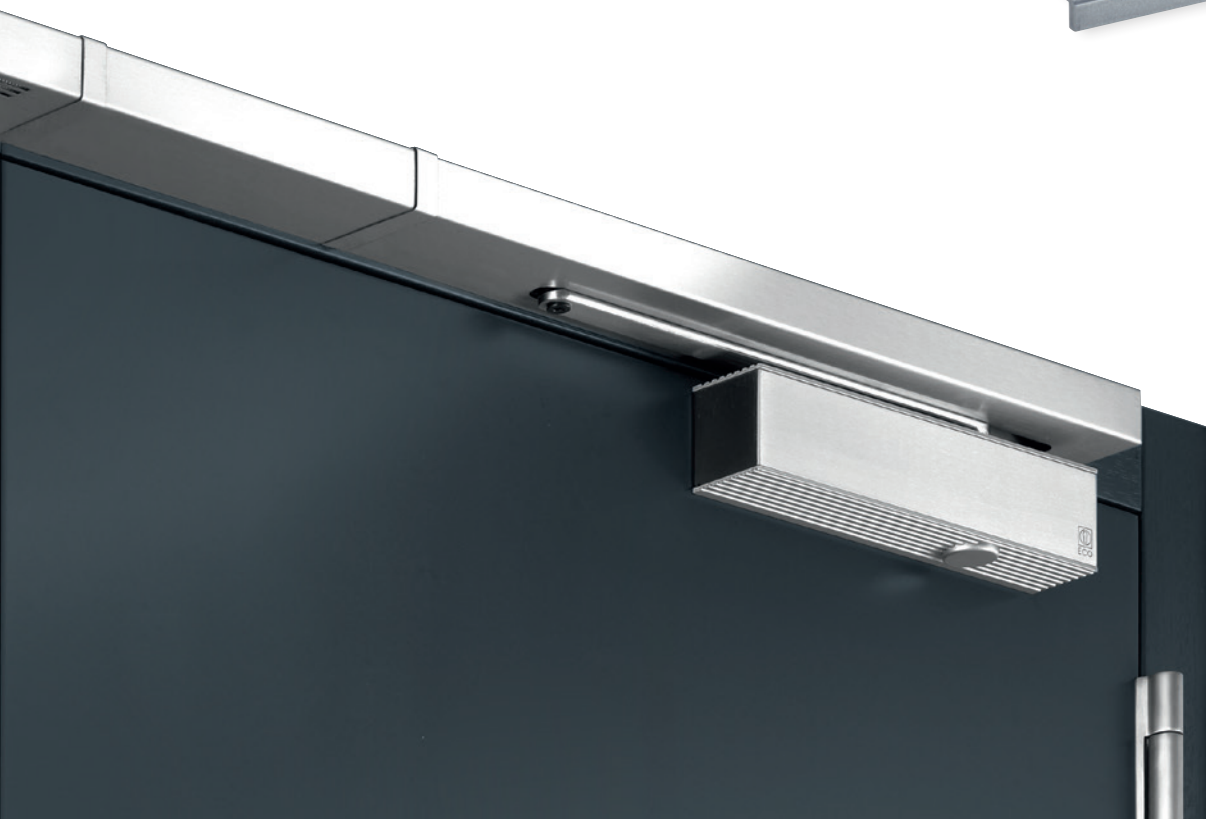

ECO CLIC

Intelligent clic-on cover i rustfrit stål

ECOcllic er et click-on cover, som vha. fjederbelastning omslutter aluminiumshuset. Coveret skjuler de mange justeringspunkter og kan ikke fjernes uden brug af værktøj. Dette beskytter dørlukkeren mod uautoriseret adgang.

ECOcllic til dørlukkerhuset