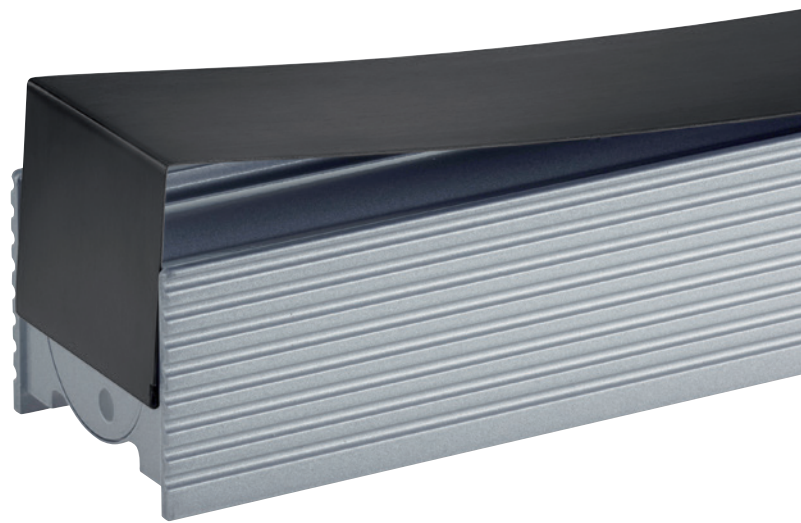

Mix & match – dørlukkerhus og ECOcllic cover

Det perfekte match til dine farve- og design-ønsker. Du kan vælge farven på din ECO dørlukker, så den passer sammen med dørens eller dørkarmens farve.