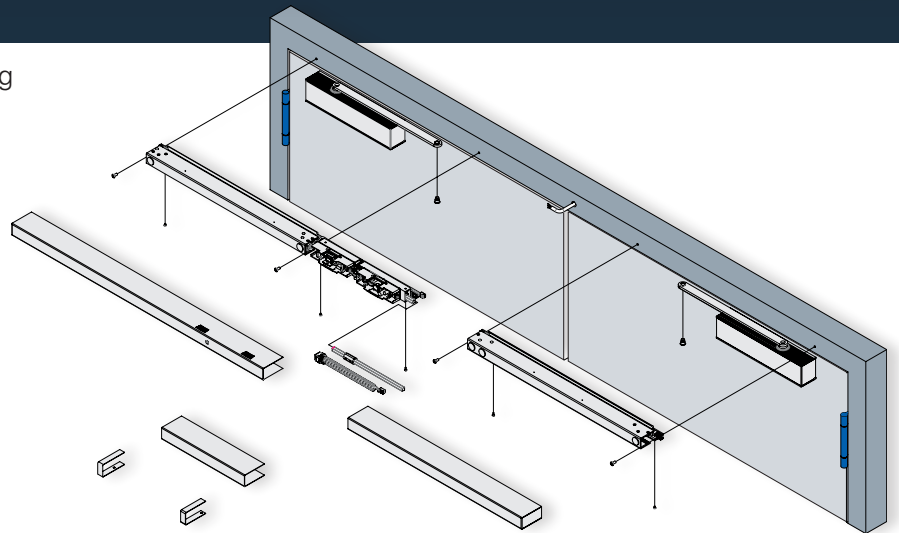

### 3. Montage

- Kalibrering af "coordinator" ikke nødvendig
- Præ-monterede komponenter
- Monteres med kun 2 skruer per dørplade
- Gennemgående cover
- Eltilslutning via plug & play kabel.