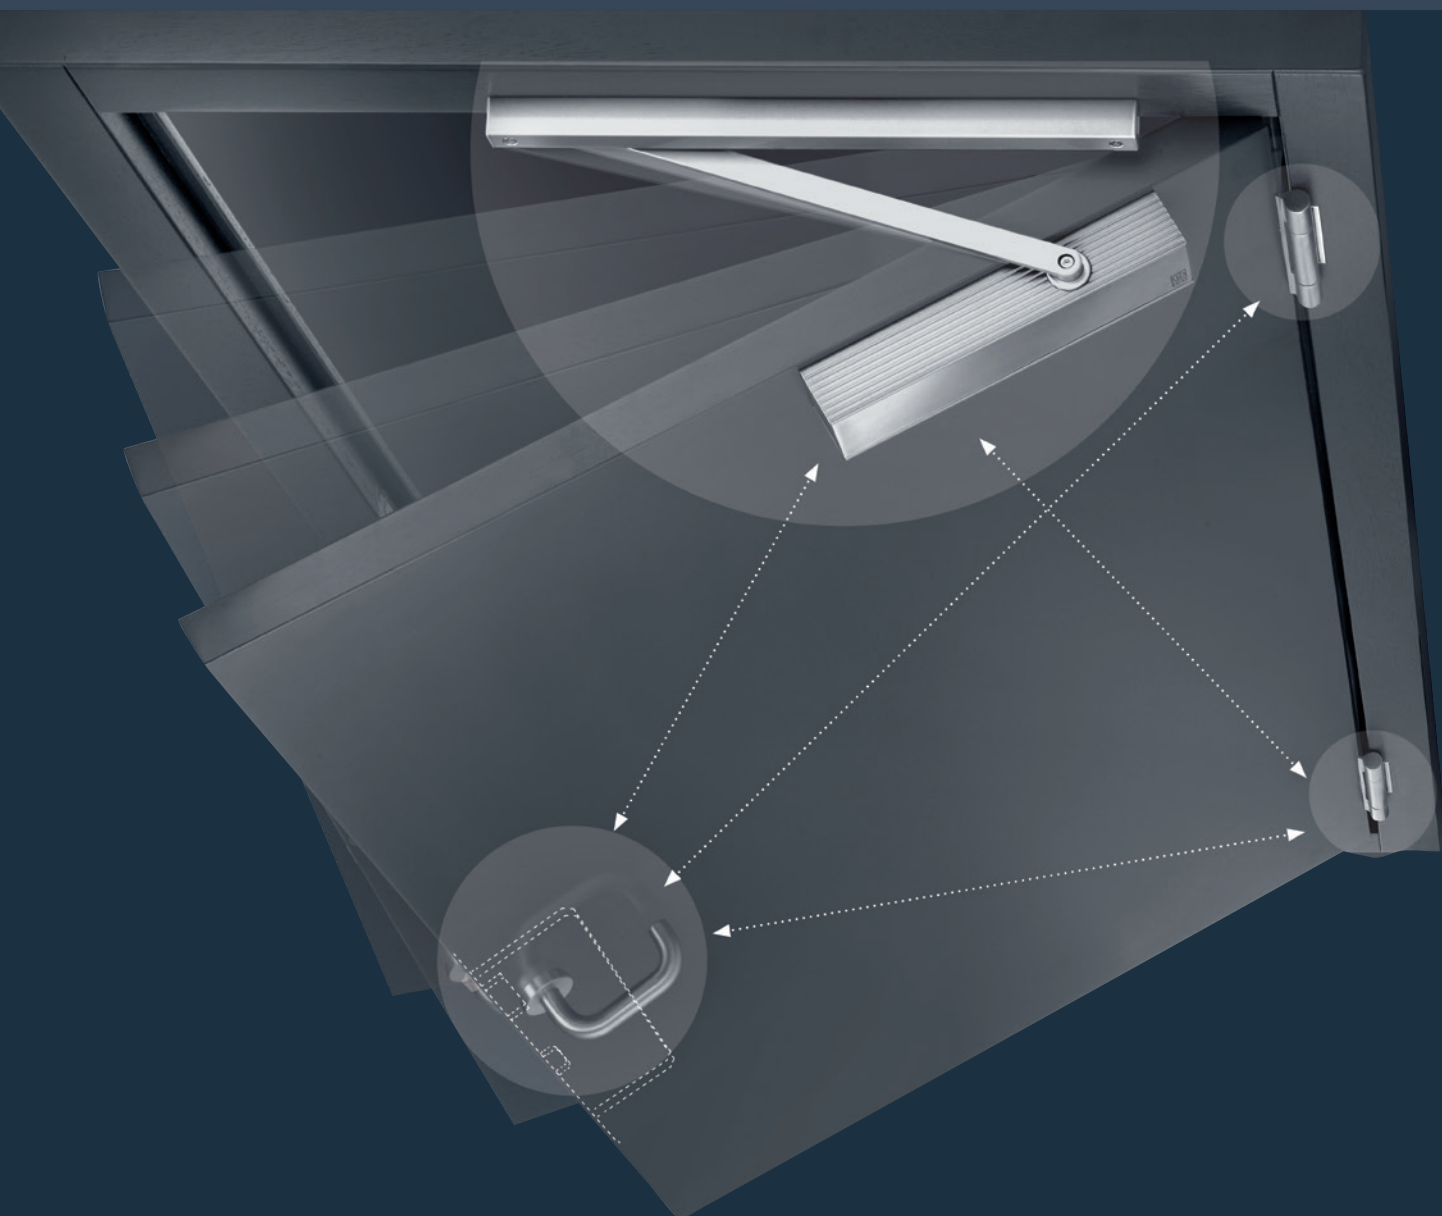

Døren udgør et system

Et samspil af kræfter

Sikkerhed, design og nem adgang behøver ikke modsige hinanden: Det er vigtigt at betragte døren som en enhed – for kun gennem et optimeret samspil mellem hængsler, lås, beslagteknik og dørlukker kan der ydes maksimal sikkerhed og brugervenlighed. F.eks. er korrekt montage af hængsler og låsekasse etc. en forudsætning for, at dørlukkeren fungerer optimalt.

ECO Schulte definerer sikkerhed og brugervenlighed gennem "ECO System" og indbygger en sikkerhedsmargin for alle tilfældes skyld. Alle komponenter i systemet overholder naturligvis de europæiske standarder.