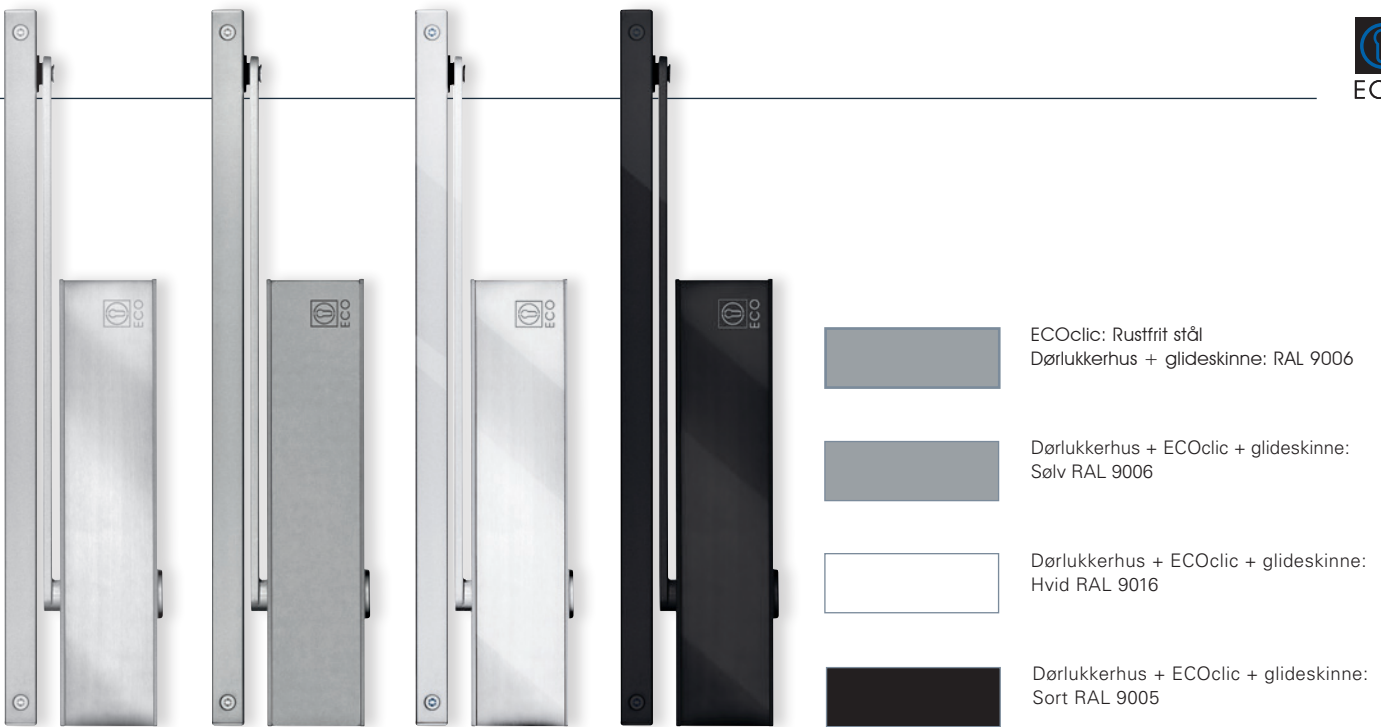

Det samme gælder for ECO Newton dørlukkere. 4 overflader – én pris.
(Løsningen med heldækkende cover i rustfrit stål på dørlukker og glideskinne leveres mod merpris)

Mix & match – dørlukkerhus og ECOcllic cover

Det perfekte match til dine farve- og design-ønsker. Du kan vælge farven på din ECO dørlukker, så den passer sammen med dørens eller dørkarmens farve.