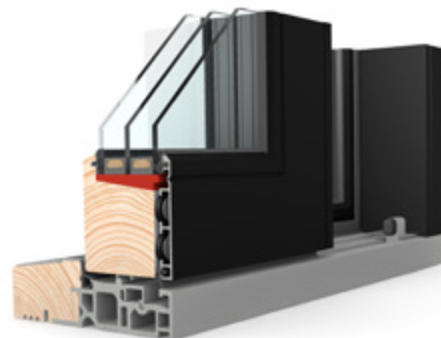

Alle skydedøre kan leveres med en 42mm bundtrin med understøtning. Det giver ekstra formstabilitet og en mere sikker og hurtig montage. Dette fås også i hhv. mahogni eller eg.