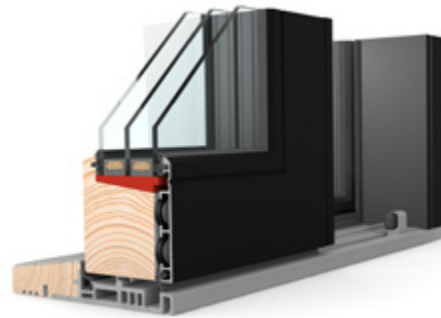

24mm fyrretræsbundtrin med alu-afdækning er standard til alle skydedørstyper.