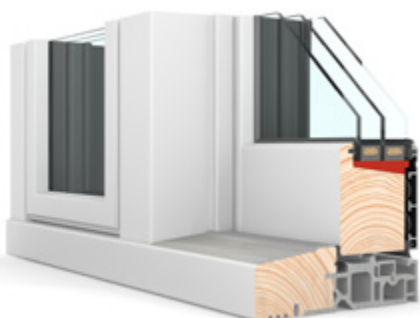

Alle skydedøre kan leveres med en 42mm bundtrin med understøtning. Det giver ekstra formstabilitet og en mere sikker og hurtig montage. Dette fås også i hhv. mahogni eller eg.