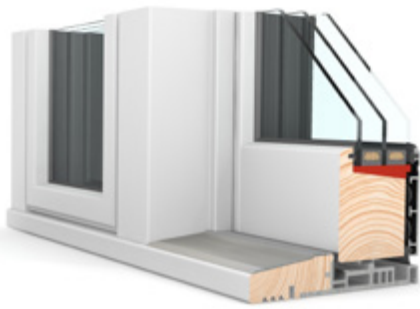

24mm fyrretræsbundtrin med alu-afdækning er standard til alle skydedørstyper.