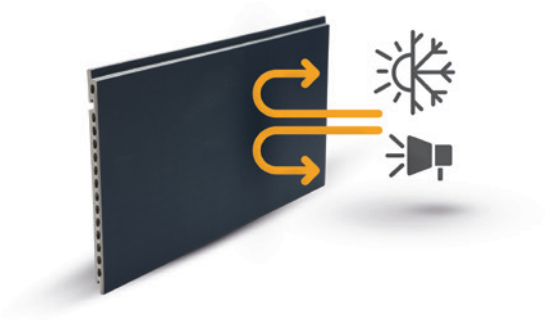

FF
SYSTEM

QUICK ATTACHED SYSTEM

DIRECT APPLICATION

EASILY MANIPULATED

BIG PROJECTS

ADVANTAGES in safety, comfort and aesthetics
 ventajas en seguridad, estética y confort _

EXCELLENT ISOLATION

-  _ 25-40% reduction of energetic costs
 _ Reducción entre 25-40% del gasto energético
-  _ Increase thermal and acoustic comfort
 _ Aumento del confort térmico y acústico
-  _ No water condensation
 _ Eliminación del agua de condensación
-  _ Waterproof building
 _ Impermeabilidad del edificio