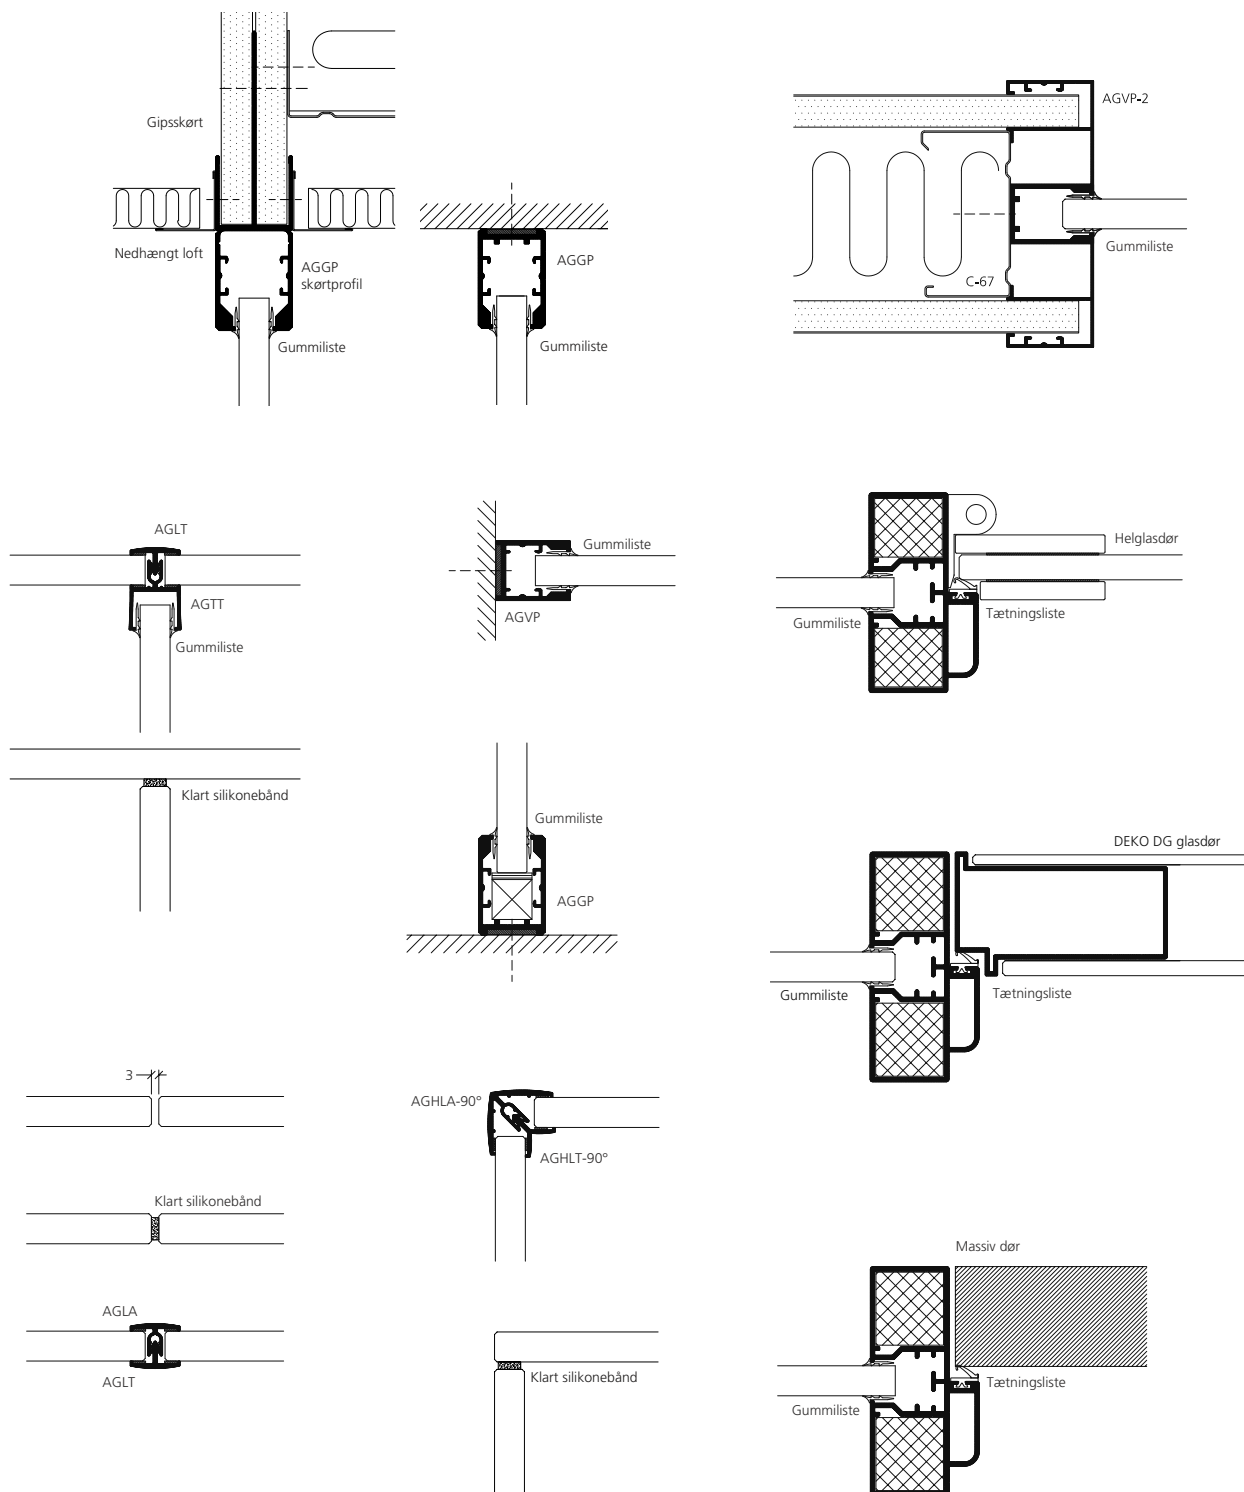

Eksempler på DEKO FG detaljer