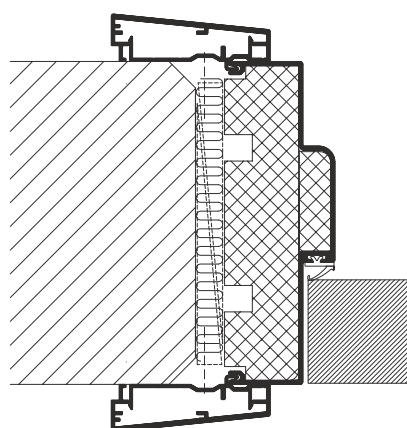

Dør i betonavæg
aluminiumindfatning type ASIF