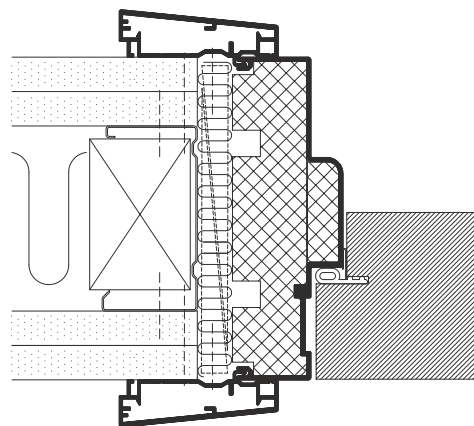

Lyddør i gipsvæg
aluminiumindfatning type ASIF