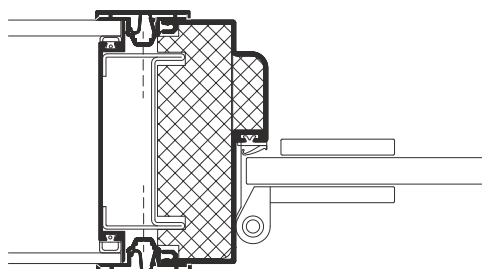

Helglasdør i DEKO GV glasvæg
aluminiumindfatning type ASPD