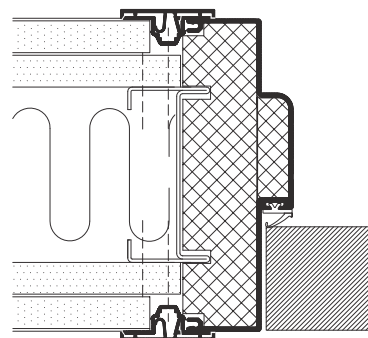

Dør i DEKO PF gipsvæg
aluminiumindfatning type ASPD