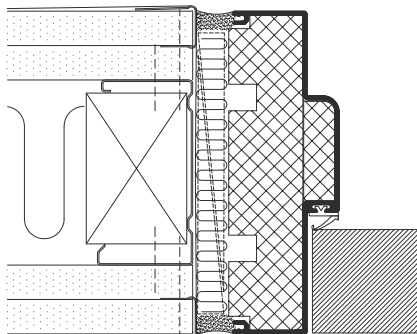

Eksempler på DEKO Døre detaljer

Dør i gipsvæg - fugesamling