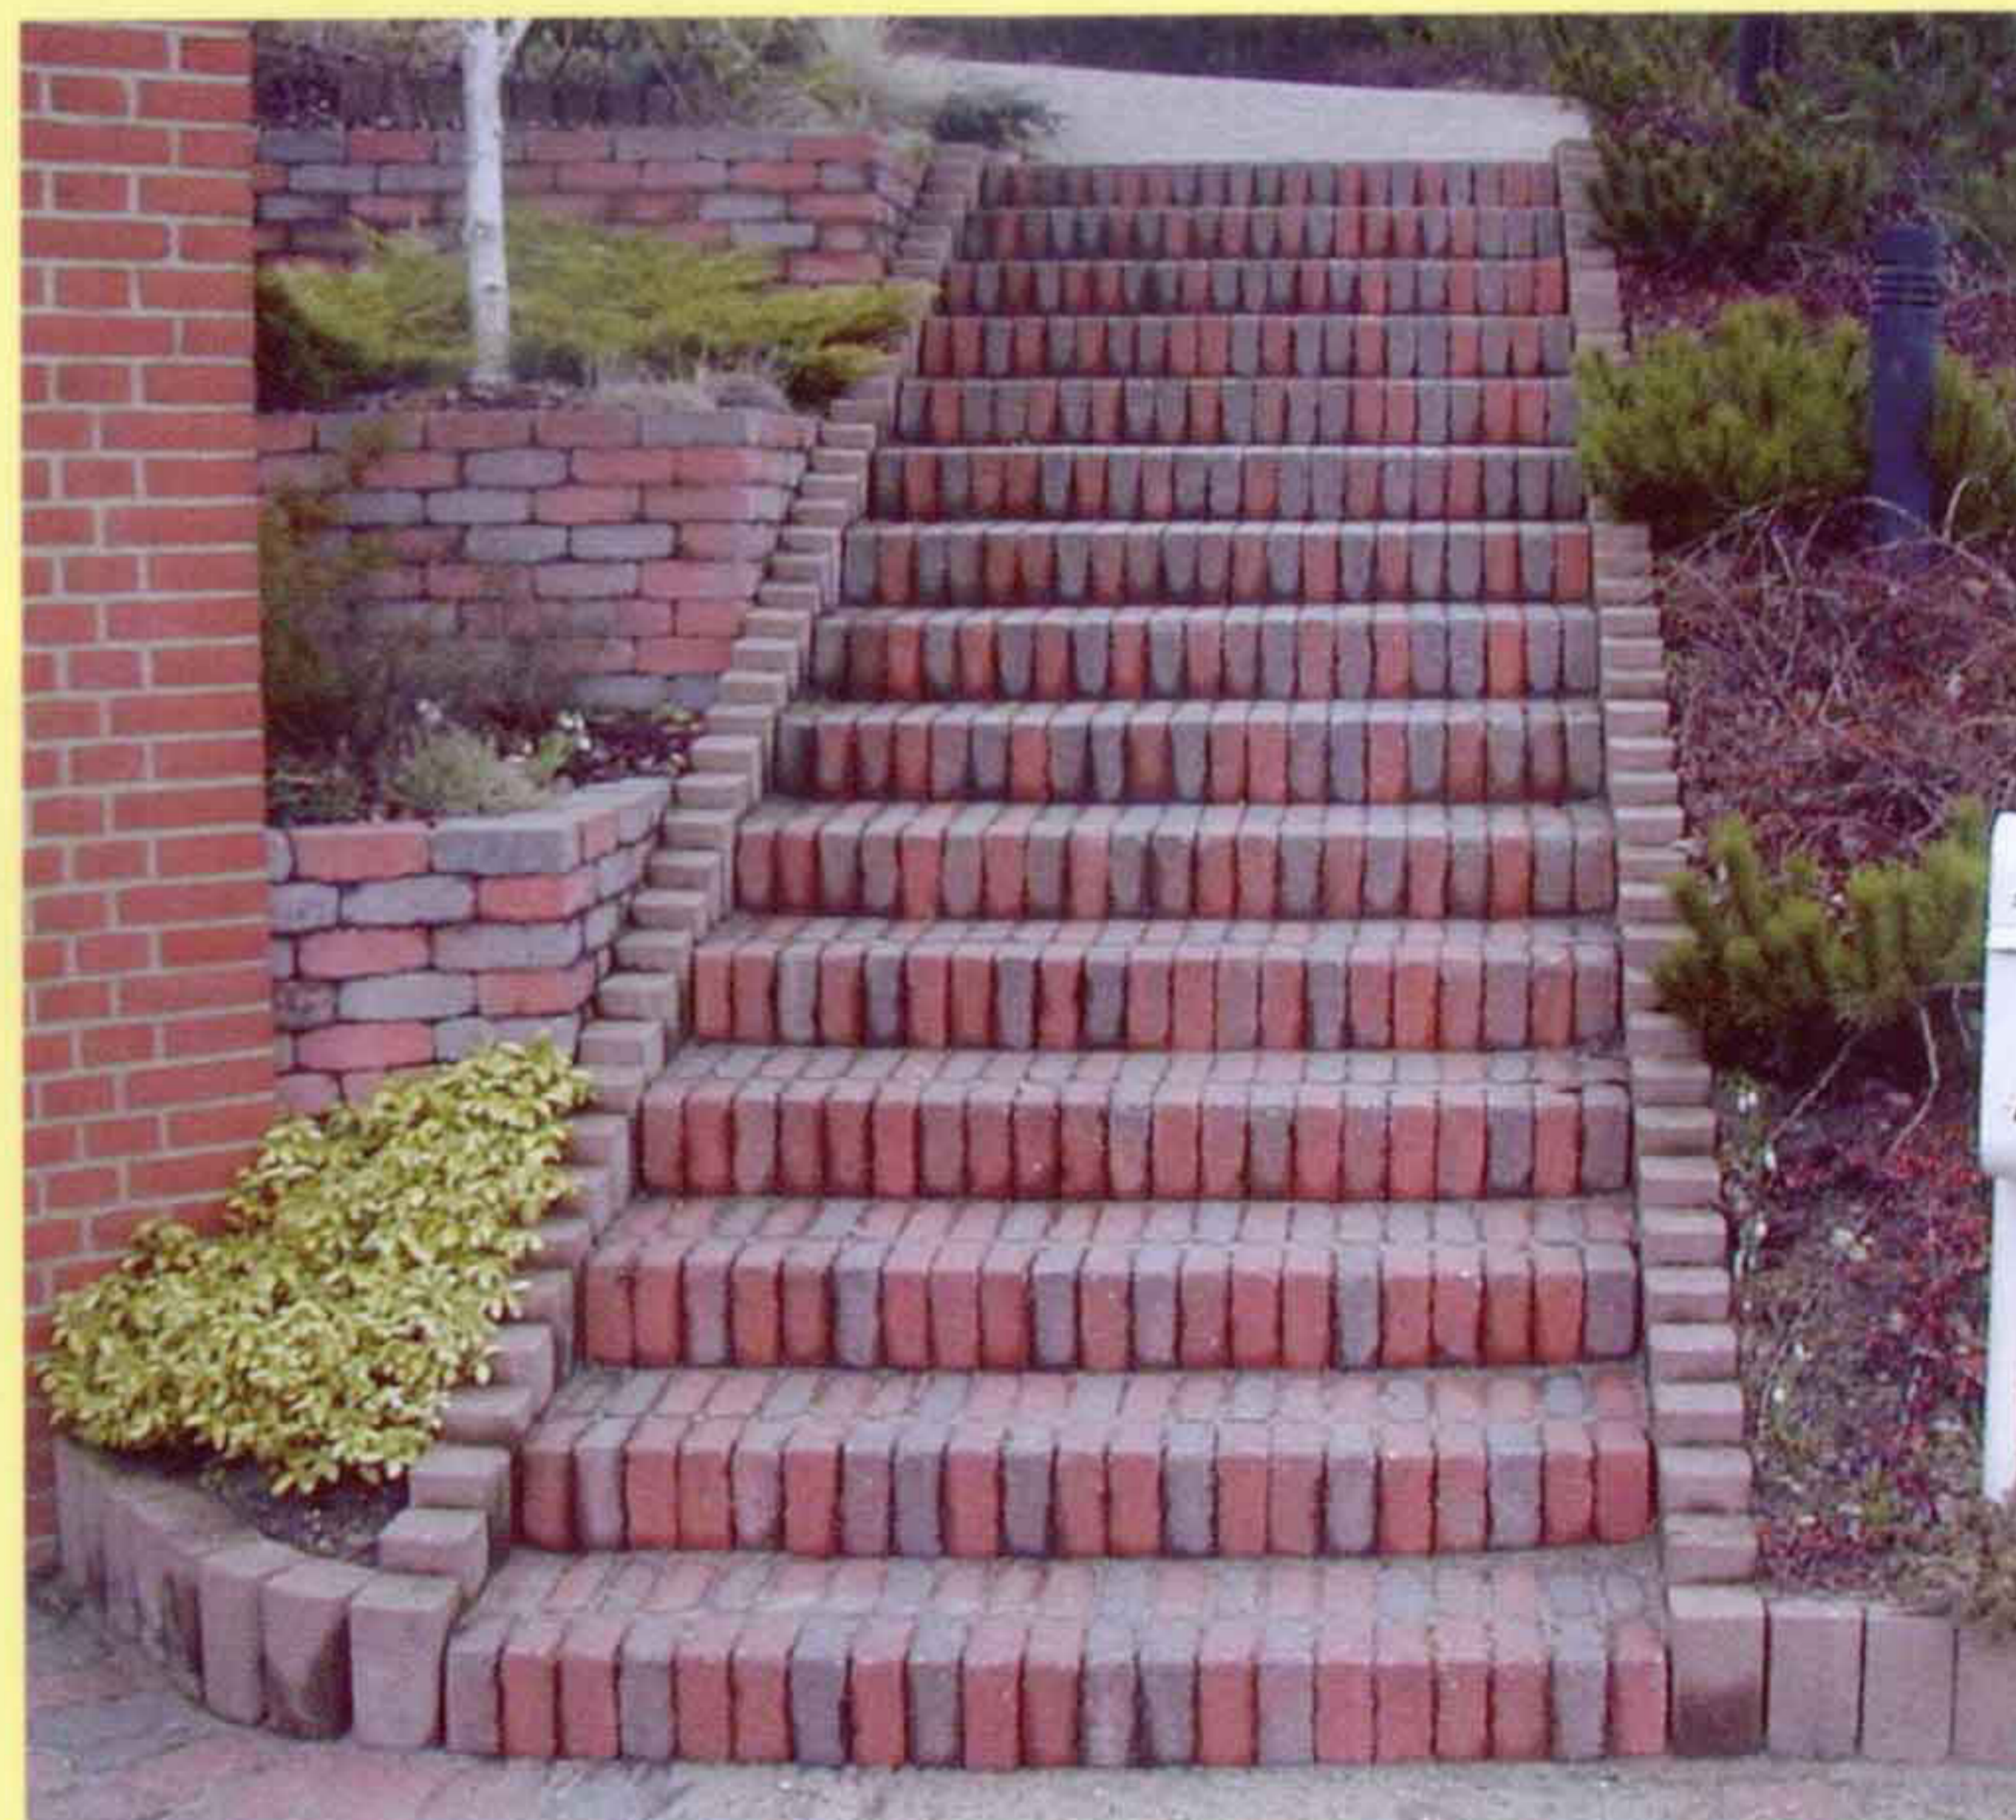

Herregårds sten 14x21x6 rødmix
med slået kant