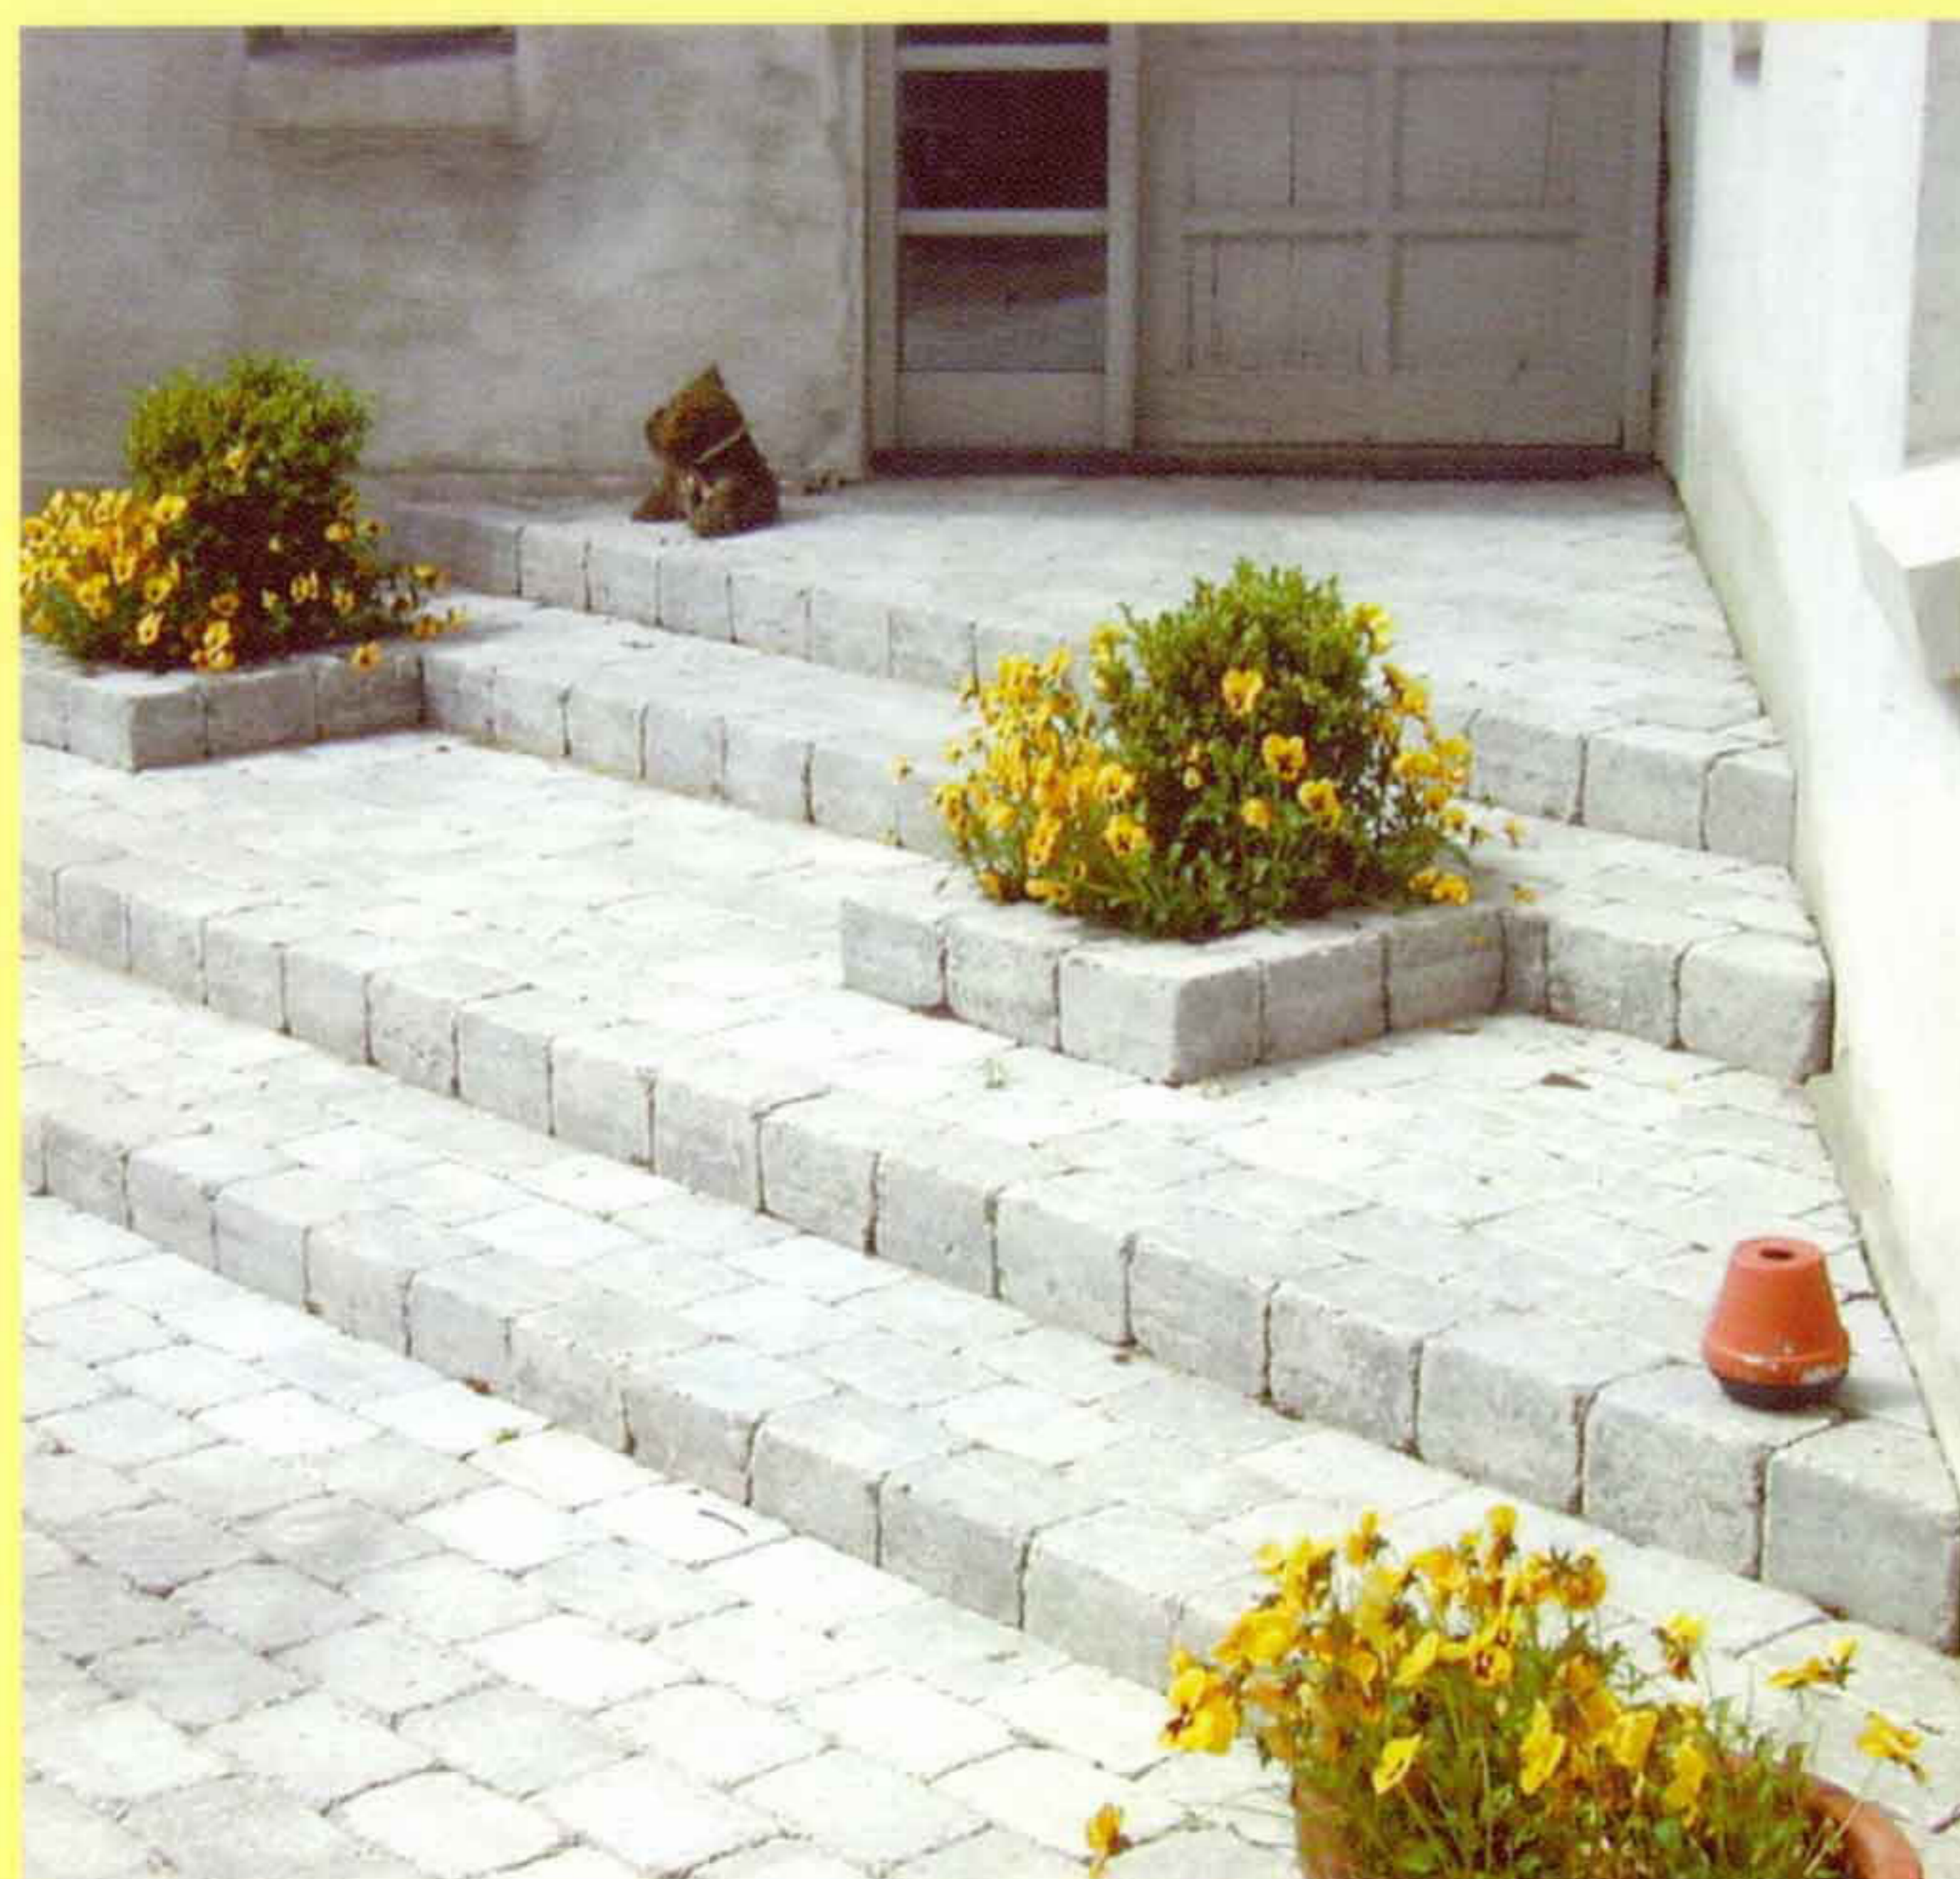

Herregårds blok grå 14x14x21 med slået kant

Herregårds sten 14x21x6 gråmix med slået kant

Herregårds cirkelsten palisade
grå 14x14x20

Herregårds sten 14x21x6 med slået kant gråmix
Vange i Herregårds blokke 14x14x21