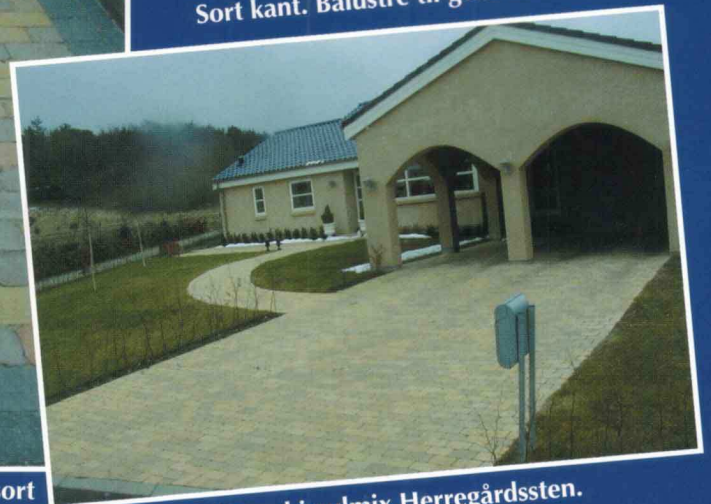

Indkørsel i gulmix Herregårdssten med brune sten iblandet sort rulleskift. Samt 2 brunmix halvcirkler i Herregårdscirkelsten.

Indkørsel i gulmix Herregårdssten.

Astrup Cementstøberi A/S