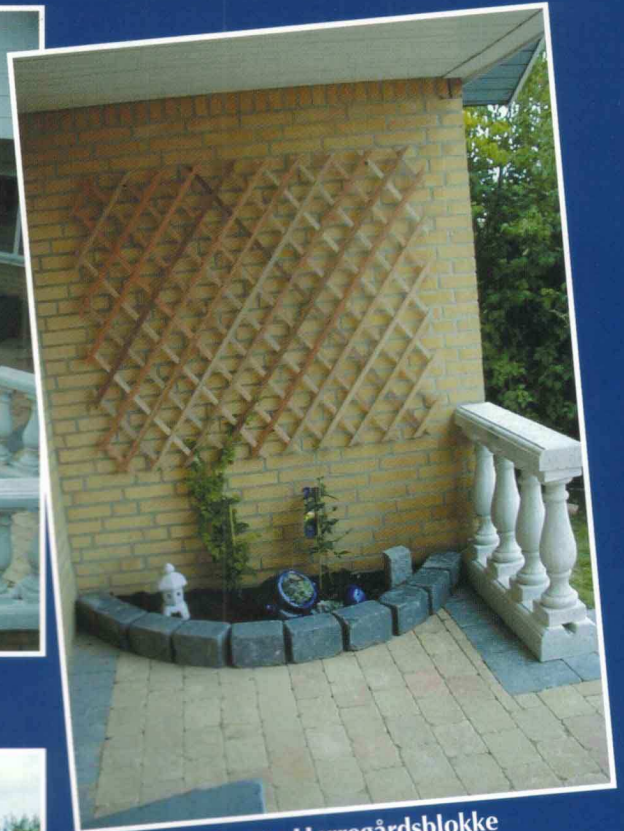

Medlem af Betonvarerkontrollen Se efter ▲ 296 Din Garanti

Buet terrasse i gråmix Herregårdssten m/rulleskift.

Terrasse af rødmix Herregårdssten m/presset kant.
Grå trekant i stykket.

Grå Herregårdssten m/slået kant og rulleskift langs kant.

Terrasse i gulmix Herregårdssten. Balustre til gelænder.

Plantebed af sorte Herregårdsblokke
14x14x21.

Indkørsel i gulmix Herregårdssten med brune sten iblandet sort rulleskift. Samt 2 brunmix halvcirkler i Herregårdscirkelsten.