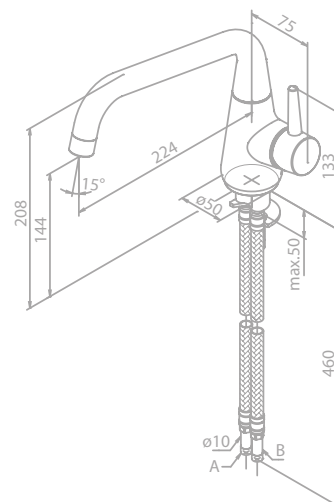

Køkkenarmatur

Artikelnr.: 90077.00
VVS Nr.: 705737804

Vejl. udsalgspris: 1.996,00
Overflade: Krom

Funktioner:
Keramisk katuche
Svingtud
120° svingbegrænsning