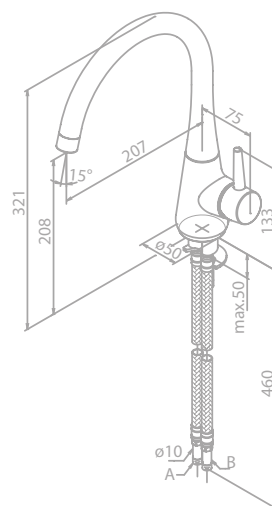

Køkkenarmatur

Artikelnr.: 90078.00
VVS Nr.: 705519804

Vejl. udsalgspris: 1.996,00
Overflade: Krom

Funktioner:
Keramisk regulering
Svingtud
120° svingbegrænsning

BELL

BADE-
VÆRELSE

HÅNDVASKMODELLERNE

er ligeledes tilgængelige i både et- og togrebs versioner samt med to forskellige slags tude. Valget mellem de fire designkombinationer gør, at Bell serien altid vil matche kravene til et moderne badeværelse.