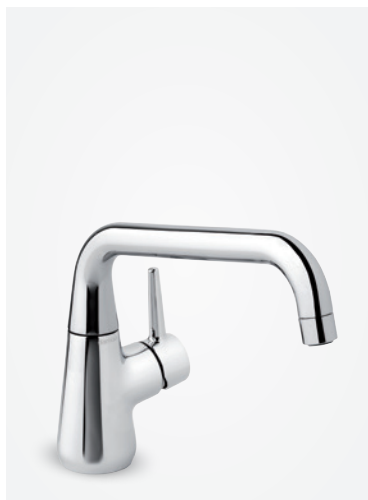

Køkkenarmatur

Artikelnr.: 90027.00
VVS Nr.: 705518804

Vejl. udsalgspris: 1.996,00
Overflade: Krom

Funktioner:
Keramisk regulering
Svingtud
120° svingbegrænsning

BELL

Køkkenarmatur

Artikelnr.: 90047.00
VVS Nr.: 705736804

Vejl. udsalgspris: 1.996,00
Overflade: Krom

Funktioner:
Keramisk katuche
Svingtud
120° svingbegrænsning

Køkkenarmatur

Artikelnr.: 90077.00
VVS Nr.: 705737804

Vejl. udsalgspris: 1.996,00
Overflade: Krom

Funktioner:
Keramisk katuche
Svingtud
120° svingbegrænsning

Køkkenarmatur

Artikelnr.: 90078.00
VVS Nr.: 705519804

Vejl. udsalgspris: 1.996,00
Overflade: Krom

Funktioner:
Keramisk regulering
Svingtud
120° svingbegrænsning

BELL

BADE-
VÆRELSE

HÅNDVASKMODELLERNE

er ligeledes tilgængelige i både et- og togrebs versioner samt med to forskellige slags tude. Valget mellem de fire designkombinationer gør, at Bell serien altid vil matche kravene til et moderne badeværelse.

BELL

Håndvaskarmatur

Artikelnr.: 90847.00
VVS Nr.: 701940804

Vejl. udsalgspris: 1.996,00
Overflade: Krom

Funktioner:
Keramisk katuche
Svingtud
120° svingbegrænsning
Inkl. bundventil med klikfunktion

Håndvaskarmatur