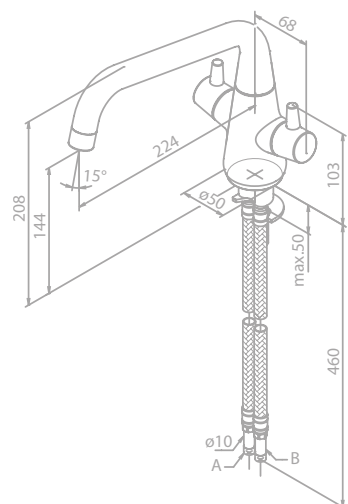

BELL

KØKKEN

KØKKENMODELLERNE

er tilgængelige i både et- og togrebs versioner - samt med to forskellige tude. Disse fire kombinationsmuligheder sikrer, at Bell køkkenserien opfylder et hvert behov i et funktionelt moderne køkken.

Med funktioner som eco-save og koldstart hjælper Bell med at reducere dit vandforbrug, og armaturets tidløse design vil garantere et stilfuldt køkkenmiljø, de næste mange år.

Eco-Klik | Rub-Clean
X-Change Base

Køkkenarmatur

Artikelnr.: 90027.00
VVS Nr.: 705518804

Vejl. udsalgspris: 1.996,00
Overflade: Krom

Funktioner:
Keramisk regulering
Svingtud
120° svingbegrænsning