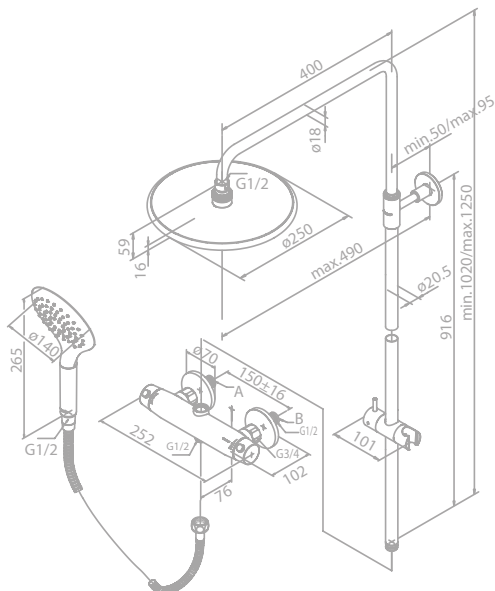

FØLGENDE KAN KØBES SEPARAT:

HOVEDBRUSER
Artikelnr.: 76663.00
Overflade: Krom

HÅNDBRUSER
Artikelnr.: 76669.00
Overflade: Krom