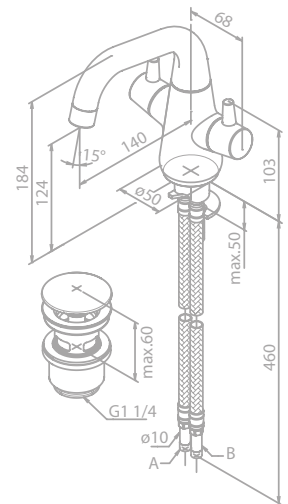

Håndvaskarmatur

Artikelnr.: 90997.00
VVS Nr.: 701732804

Vejl. udsalgspris: 1.996,00
Overflade: Krom

Funktioner:
Keramisk regulering
Svingtud
120° svingbegrænsning
Inkl. bundventil med klikfunktion