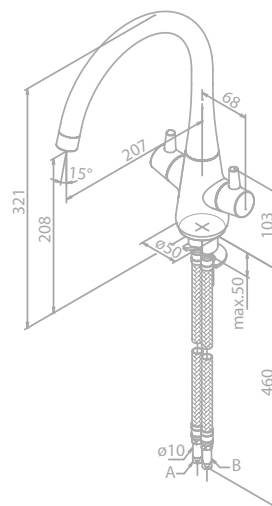

Køkkenarmatur

Artikelnr.: 90078.00
VVS Nr.: 705519804

Vejl. udsalgspris: 1.996,00
Overflade: Krom

Funktioner:
Keramisk regulering
Svingtud
120° svingbegrænsning

BELL

BADE-
VÆRELSE

HÅNDVASKMODELLERNE

er ligeledes tilgængelige i både et- og togrebs versioner samt med to forskellige slags tude. Valget mellem de fire designkombinationer gør, at Bell serien altid vil matche kravene til et moderne badeværelse.