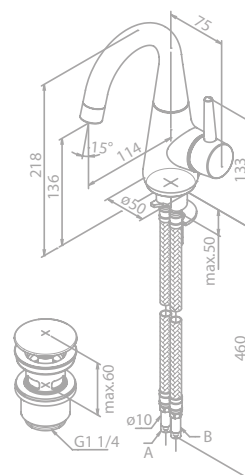

BELL

Håndvaskarmatur

Artikelnr.: 90847.00
VVS Nr.: 701940804

Vejl. udsalgspris: 1.996,00
Overflade: Krom

Funktioner:
Keramisk katuche
Svingtud
120° svingbegrænsning
Inkl. bundventil med klikfunktion

Håndvaskarmatur