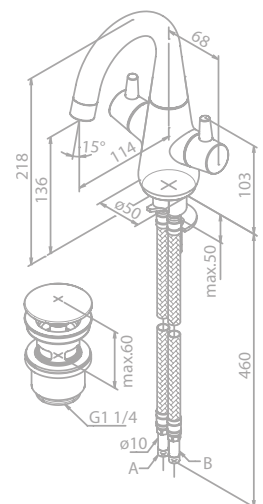

BELL

Håndvaskarmatur

Artikelnr.: 90847.00
VVS Nr.: 701940804

Vejl. udsalgspris: 1.996,00
Overflade: Krom

Funktioner:
Keramisk katuche
Svingtud
120° svingbegrænsning
Inkl. bundventil med klikfunktion

Håndvaskarmatur

Artikelnr.: 90897.00
VVS Nr.: 701731804

Vejl. udsalgspris: 1.996,00
Overflade: Krom

Funktioner:
Keramisk regulering
Svingtud
120° svingbegrænsning
Inkl. bundventil med klikfunktion

Håndvaskarmatur

Artikelnr.: 90997.00
VVS Nr.: 701732804

Vejl. udsalgspris: 1.996,00
Overflade: Krom

Funktioner:
Keramisk regulering
Svingtud
120° svingbegrænsning
Inkl. bundventil med klikfunktion