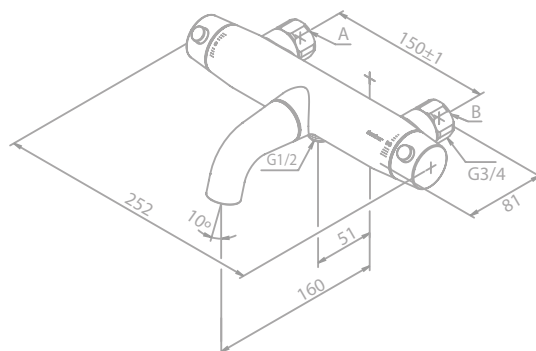

Vejl. udsalgspris: 2.395,00

Overflade: Krom

Funktioner:

Keramisk katuche

1/2" tilslutning til bruseslange

Med omskifter

ANTI-SKOLDNING

Aktiveret under installation (hvis ønsket) vil denne anti-skoldning feature begrænse bevægelsen af armaturets reguleringsgreb og dermed hindre valg af "fuld varme" på vandet ved et uheld.