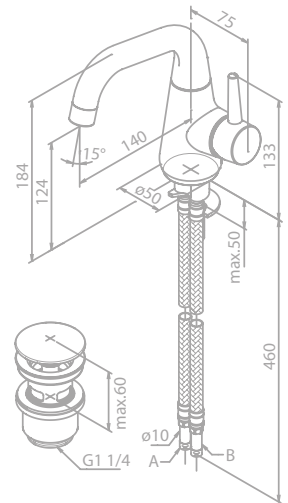

BELL

Håndvaskarmatur

Artikelnr.: 90847.00
VVS Nr.: 701940804

Vejl. udsalgspris: 1.996,00
Overflade: Krom

Funktioner:
Keramisk katuche
Svingtud
120° svingbegrænsning
Inkl. bundventil med klikfunktion

Håndvaskarmatur