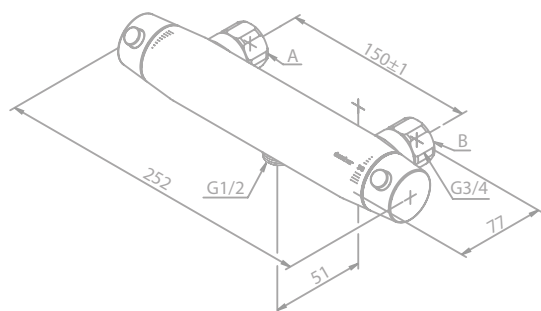

Thermixa 600

Artikelnr.: 57556.00

VVS Nr.: 722154604

Vejl. udsalgspris: 2.395,00

Overflade: Krom

Funktioner:

Keramisk katuche

1/2" tilslutning til bruseslange

Med omskifter