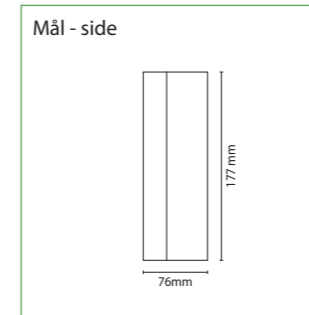

OPTIONER:

Samme størrelse kan leveres som alarmtryk.