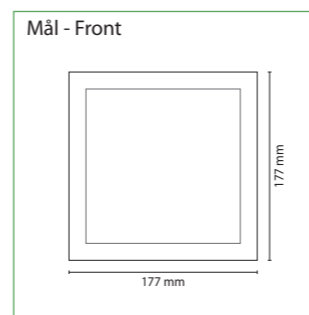

OPTIONER:

Samme størrelse kan leveres som alarmtryk.