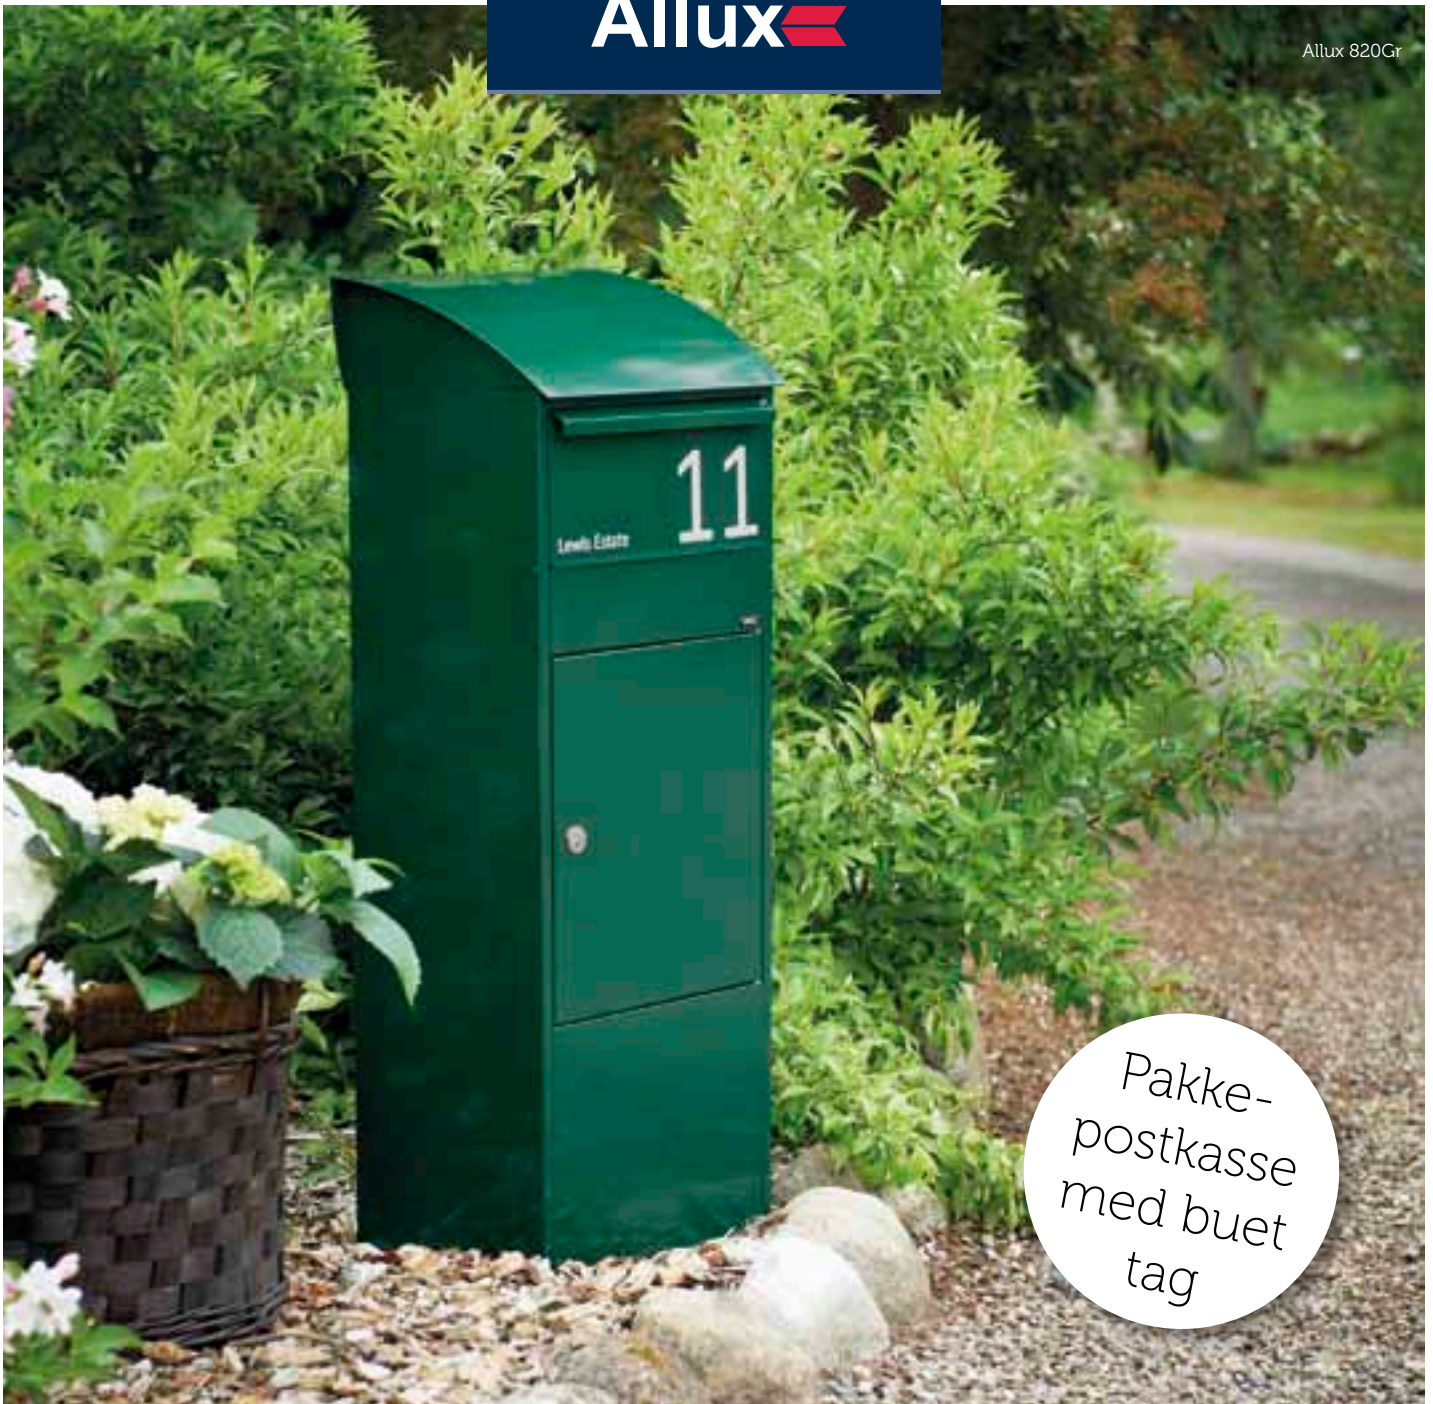

Pakkepostkasse med buet tag

SVUNGNE LINIER

Model 820 er magen til model 800 bare med et buet tag, der giver et andet udtryk og samtidig har den funktion, at regnvand løber fra, og der ikke kan henlægges skrald eller andet på toppen af postkassen.