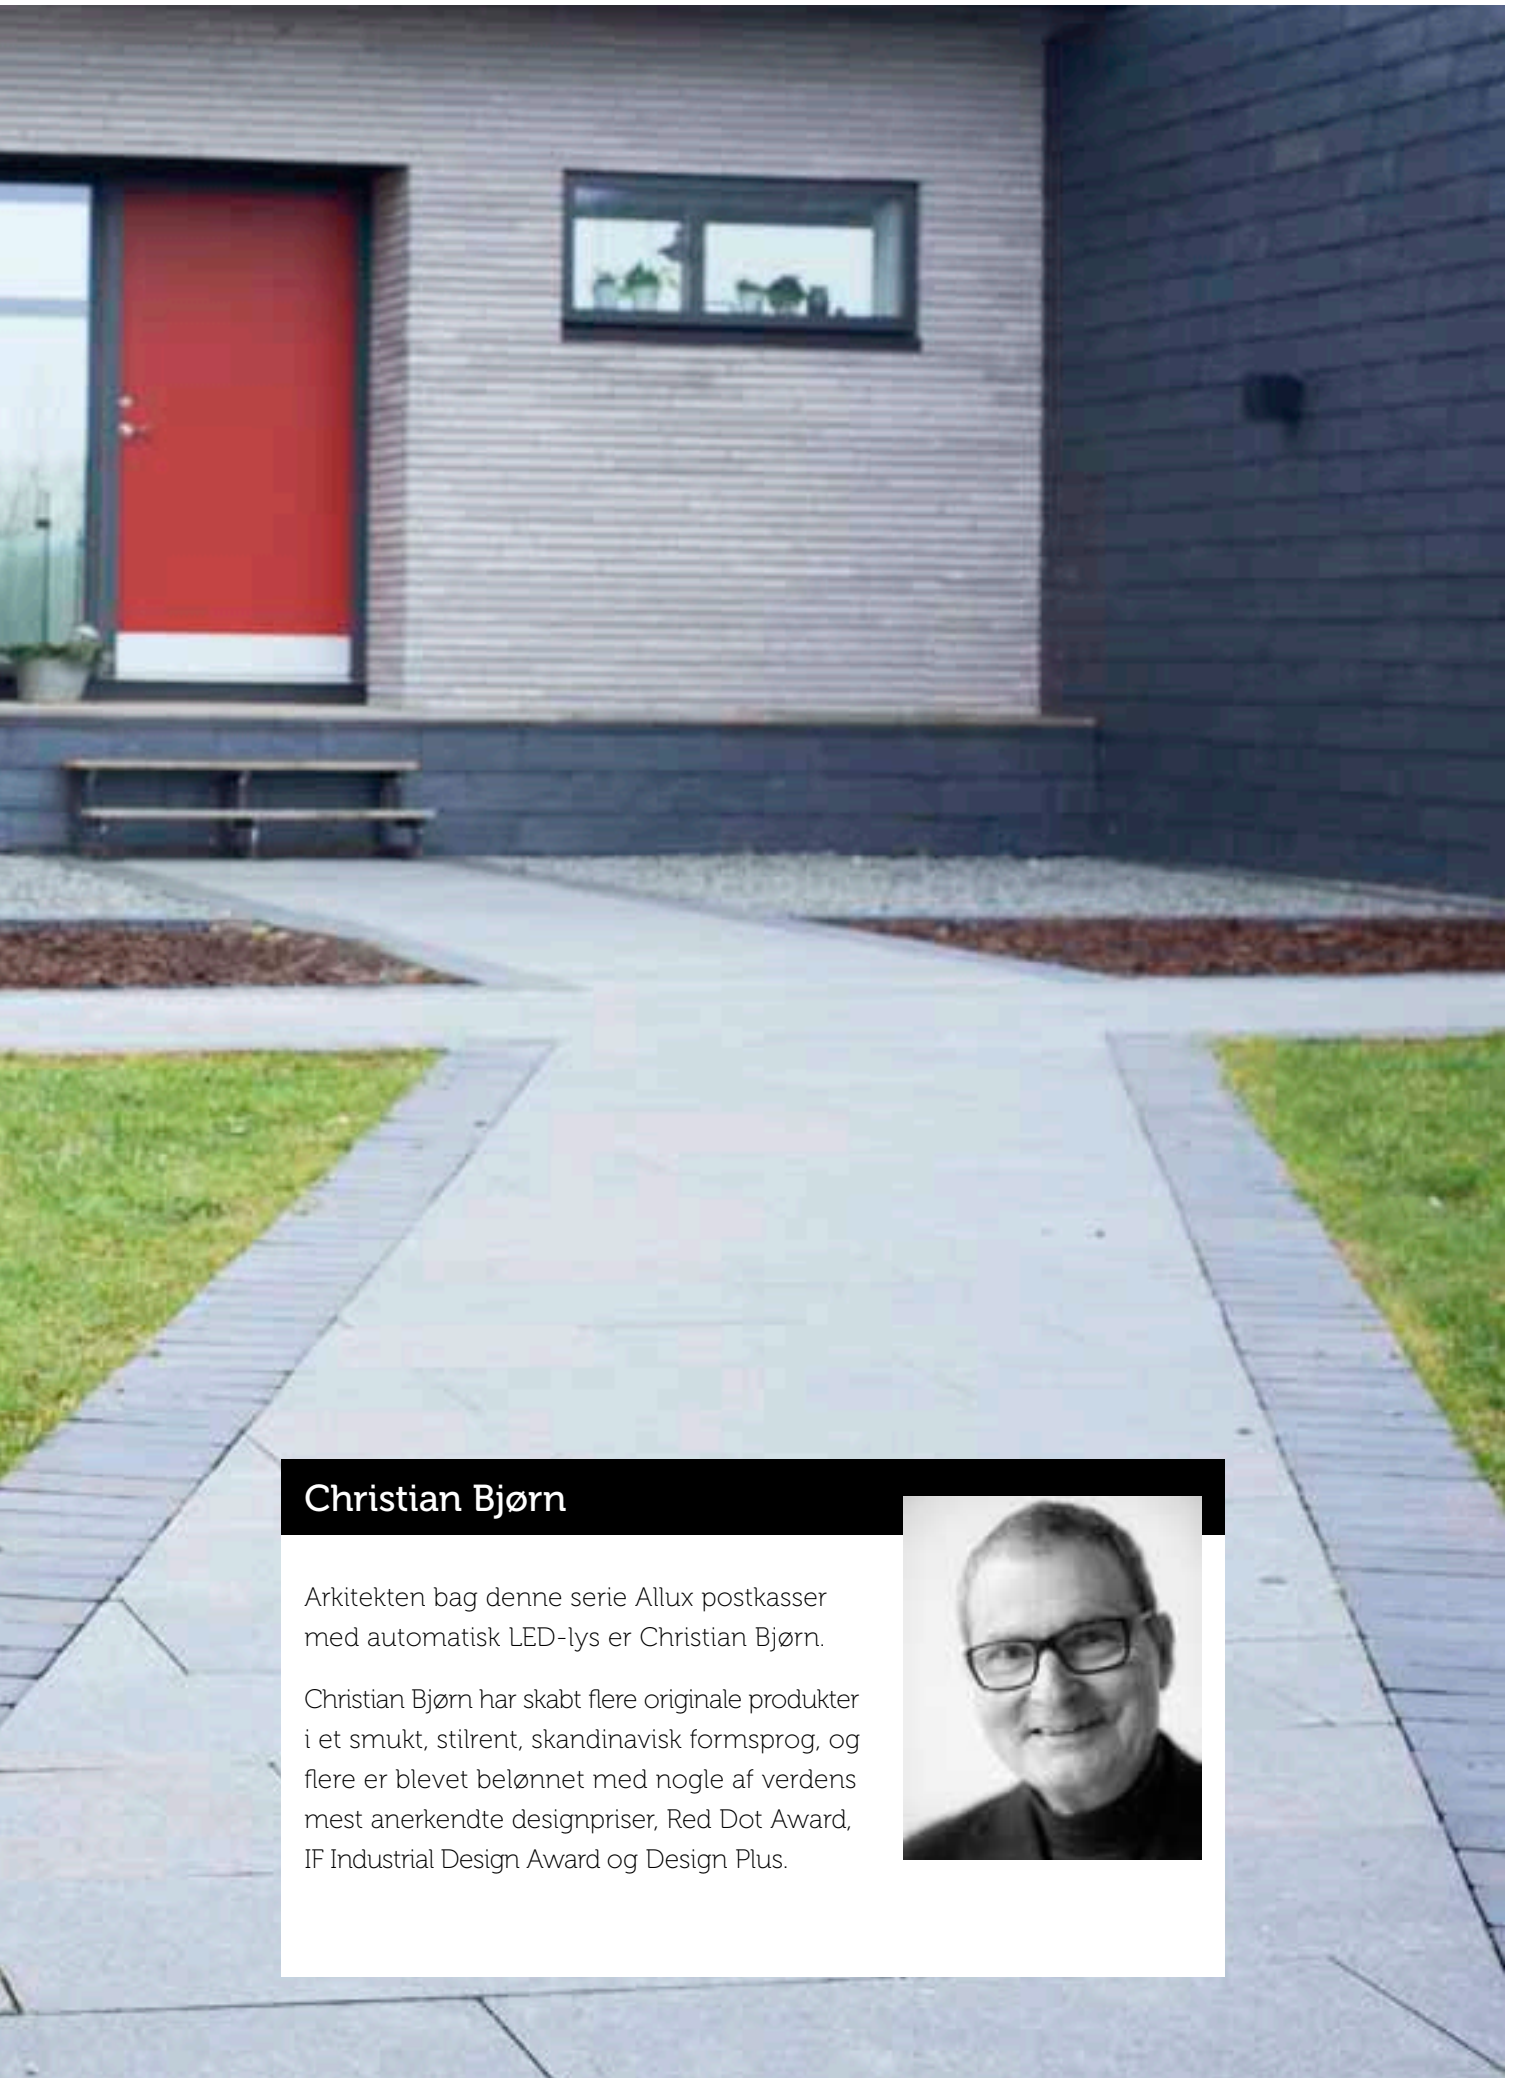

Christian Bjørn

Arkitekten bag denne serie Allux postkasser med automatisk LED-lys er Christian Bjørn.

Christian Bjørn har skabt flere originale produkter i et smukt, stilrent, skandinavisk formsprog, og flere er blevet belønnet med nogle af verdens mest anerkendte designpriser, Red Dot Award, IF Industrial Design Award og Design Plus.